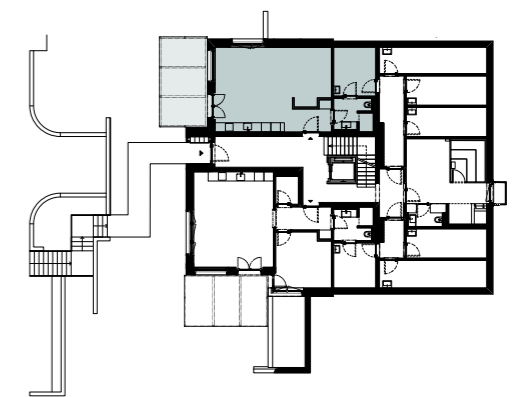

WOHNUNG 1

EINGANGSGESCHOSS
1 ½-ZIMMER STUDIO

Wohnfläche	ca. 47m ²
Terrasse	ca. 19m ²
Keller	ca. 9m ²

Masstab ca. 1:100
1m