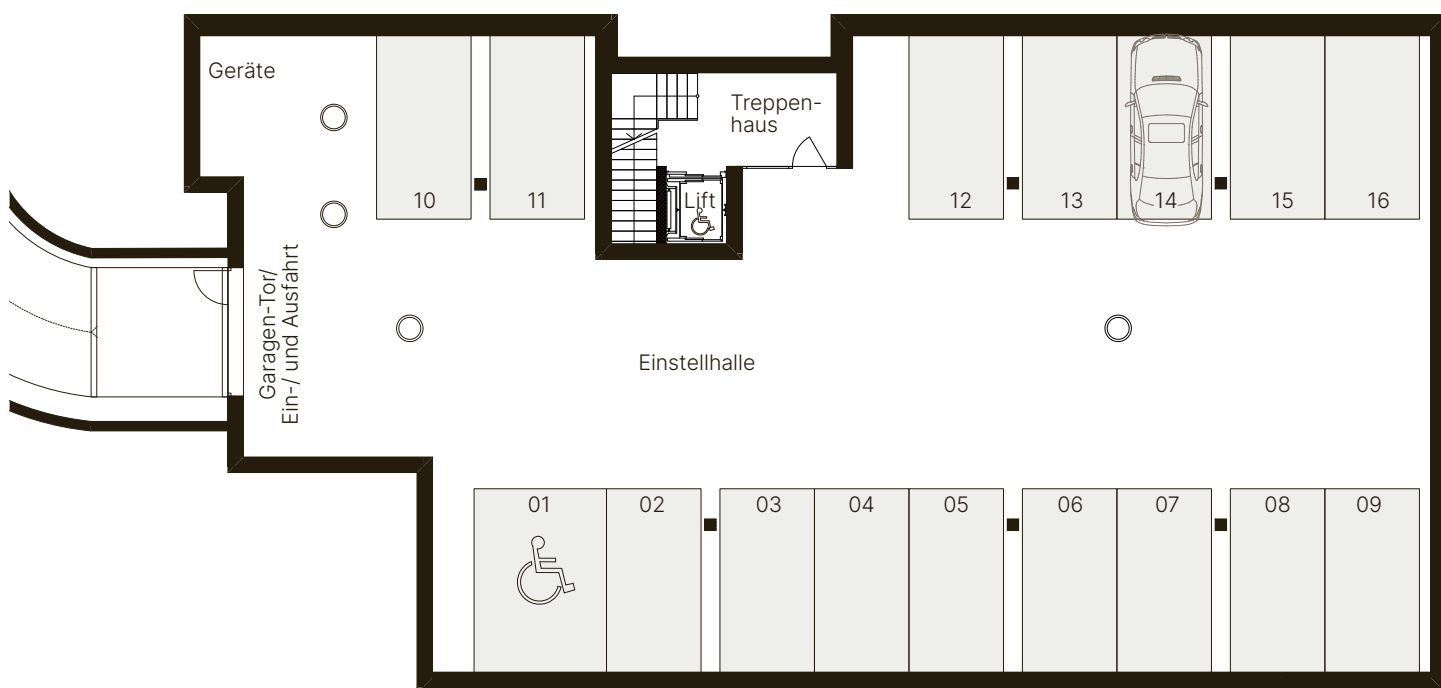

Parkplätze

UNTERGESCHOSS

Alle Angaben sind Circaangaben. Änderungen bleiben vorbehalten.

1:200 0 2 4 10 m

www.stallikonerstrasse58.ch