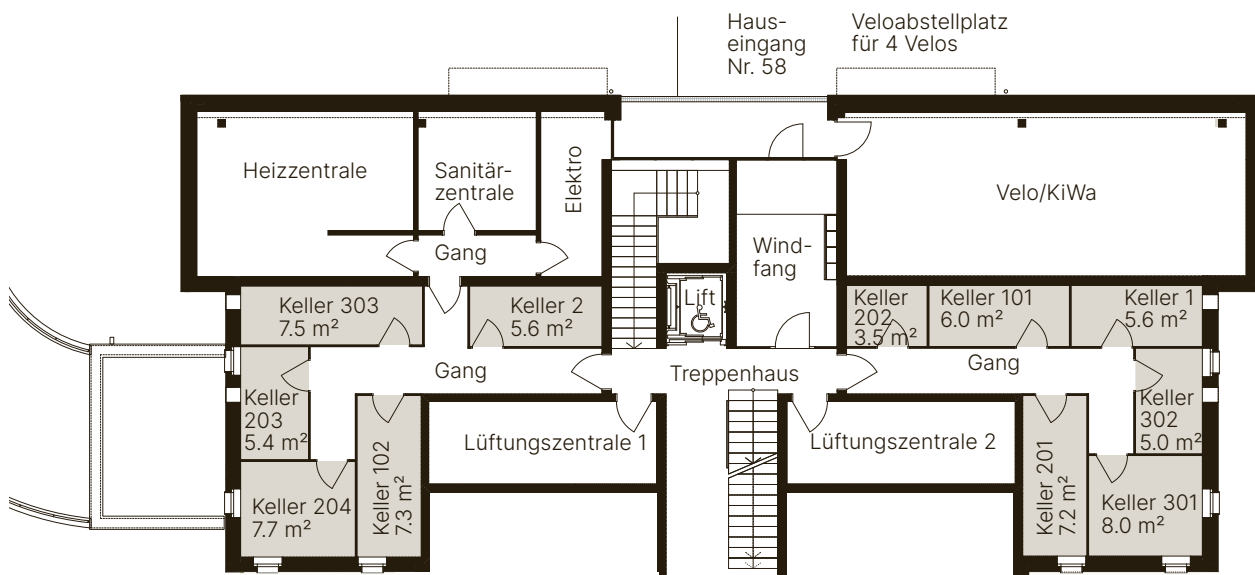

# Keller

ERDGESCHOSS

Alle Angaben sind Circaangaben. Änderungen bleiben vorbehalten.

1:200 0 2 4 10 m

[www.stallikonerstrasse58.ch](http://www.stallikonerstrasse58.ch)