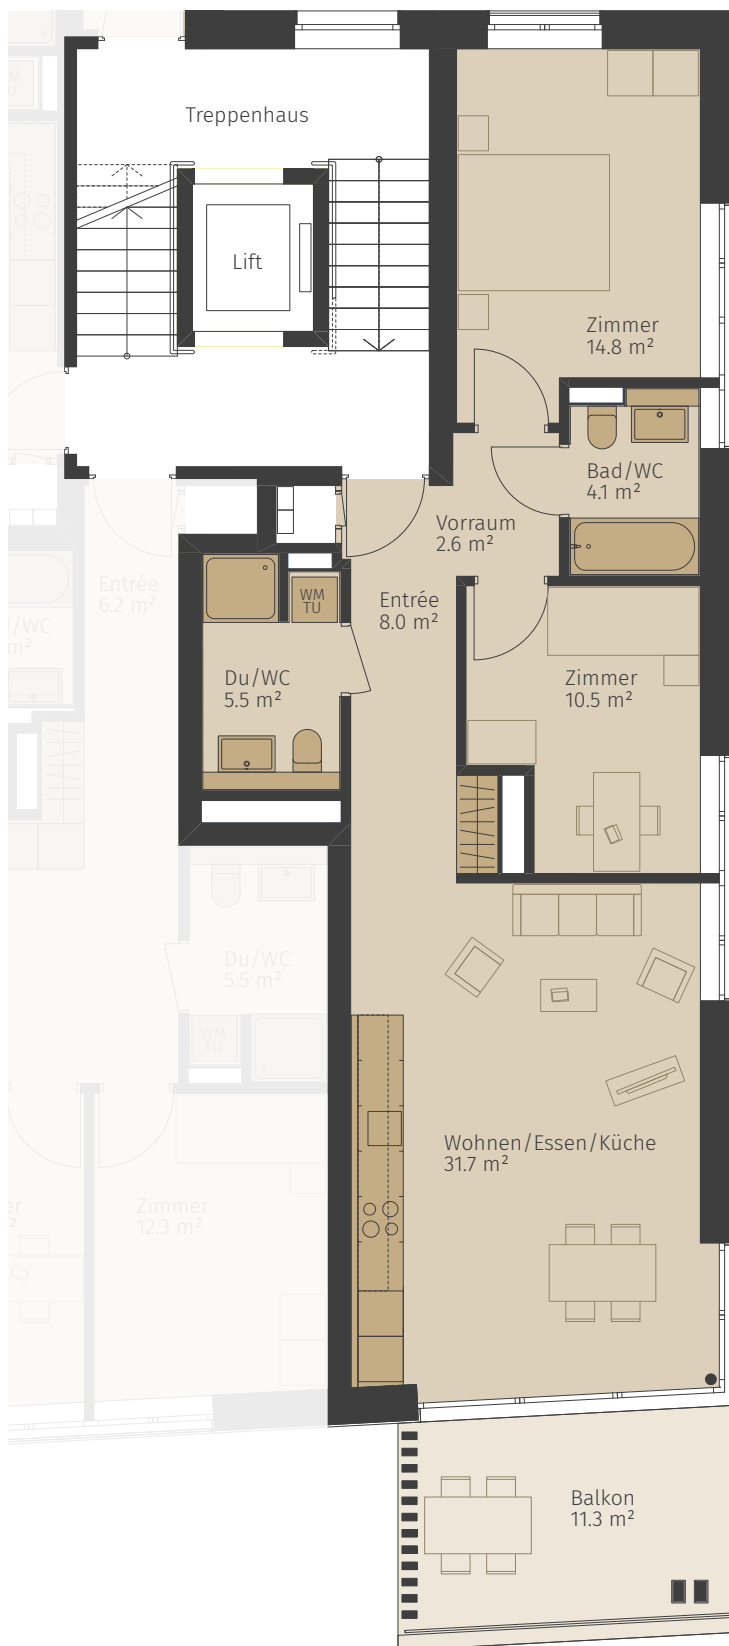

3 1/2 Zimmer

1./2. Obergeschoss

Wohnungsnummer

01.01

02.01

Fläche

77.2 m²

Balkon

11.3 m²

281

Limmattalstrasse
Zürich

Alle Angaben sind Circaangaben. Änderungen bleiben vorbehalten.

1:100

0 1 2 5 m

www.limmattalstrasse281.ch