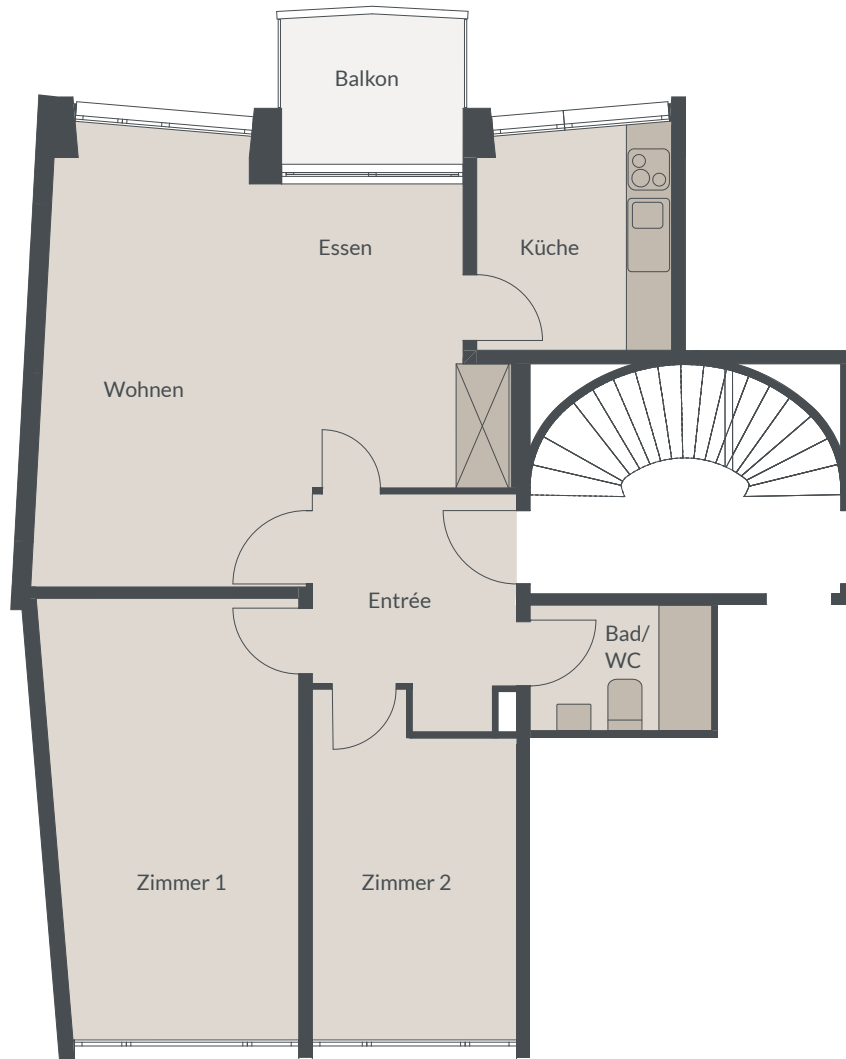

3.5 Zimmer Wohnung

Wohnfläche = 84 m²

Haus	Referenznummer	Stockwerk
Lindenweg 7	5407.04.0057	1. OG
Lindenweg 7	5407.04.0060	2. OG

Alle Angaben sind Circaangaben.