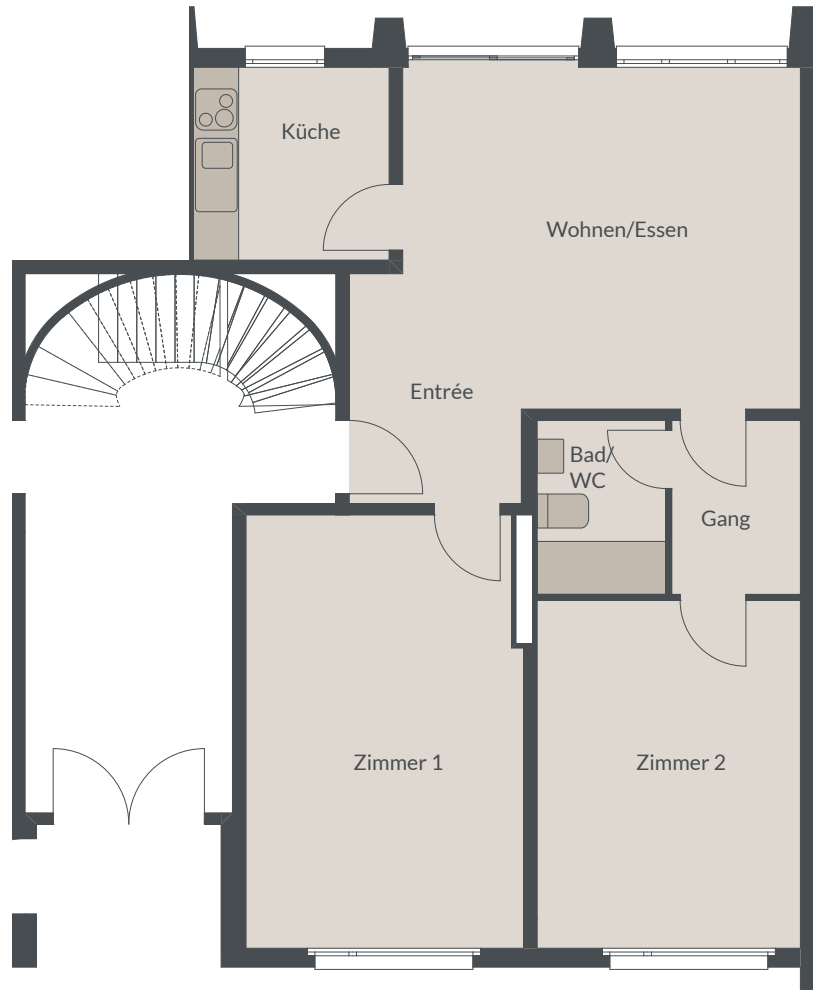

3.5 Zimmer Wohnung

Wohnfläche = 84 m²

Haus	Referenznummer	Stockwerk
Lindenweg 7	5407.04.0055	EG

Alle Angaben sind Circaangaben.

Wohnungstypen 1:100