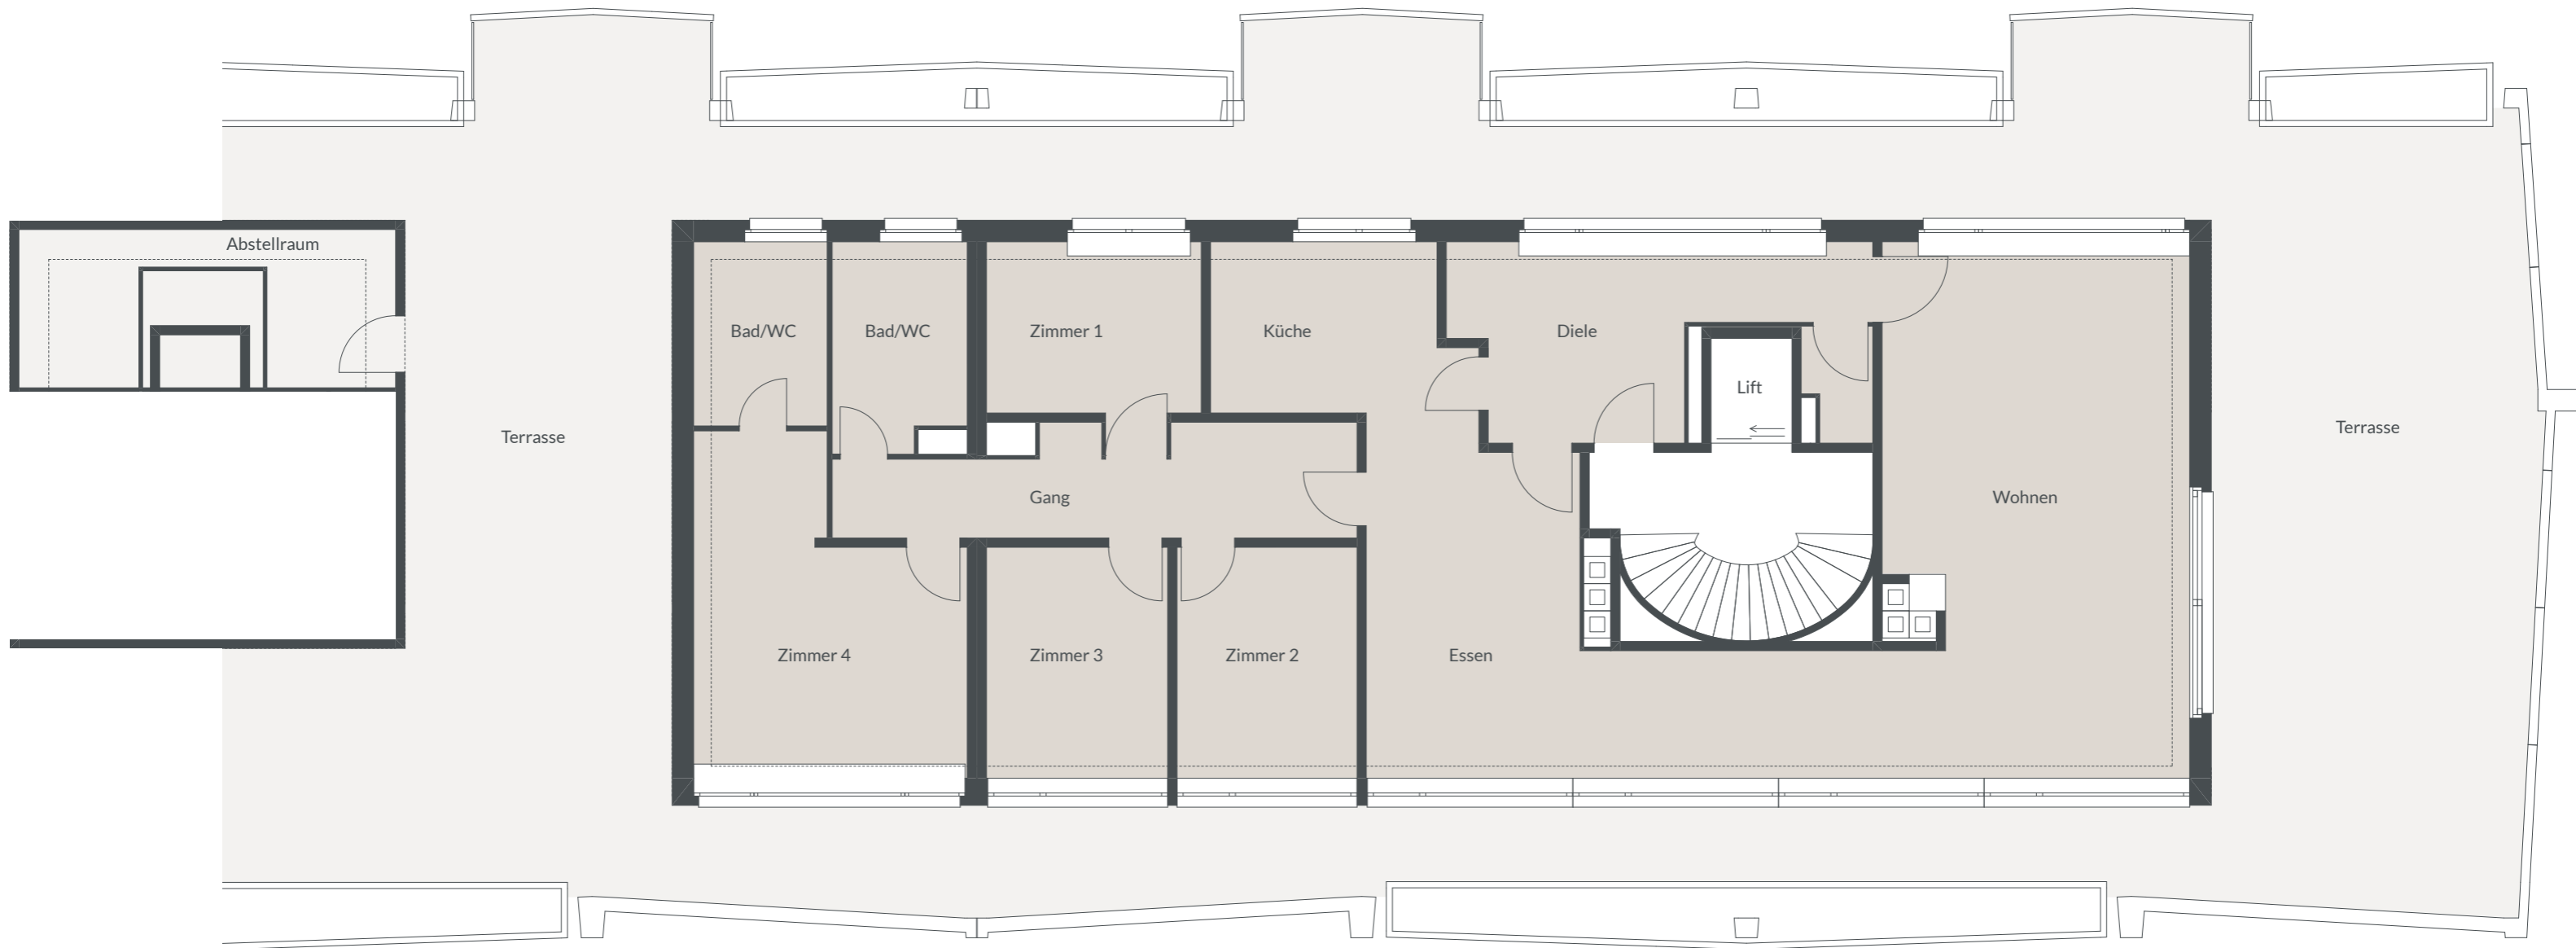

**6 Zimmer Wohnung**

Wohnfläche = 197 m<sup>2</sup>

Haus	Referenznummer	Stockwerk
Lindenweg 5	5407.03.0051	5. OG

Alle Angaben sind Circoangaben.

**Wohnungstypen 1:100**