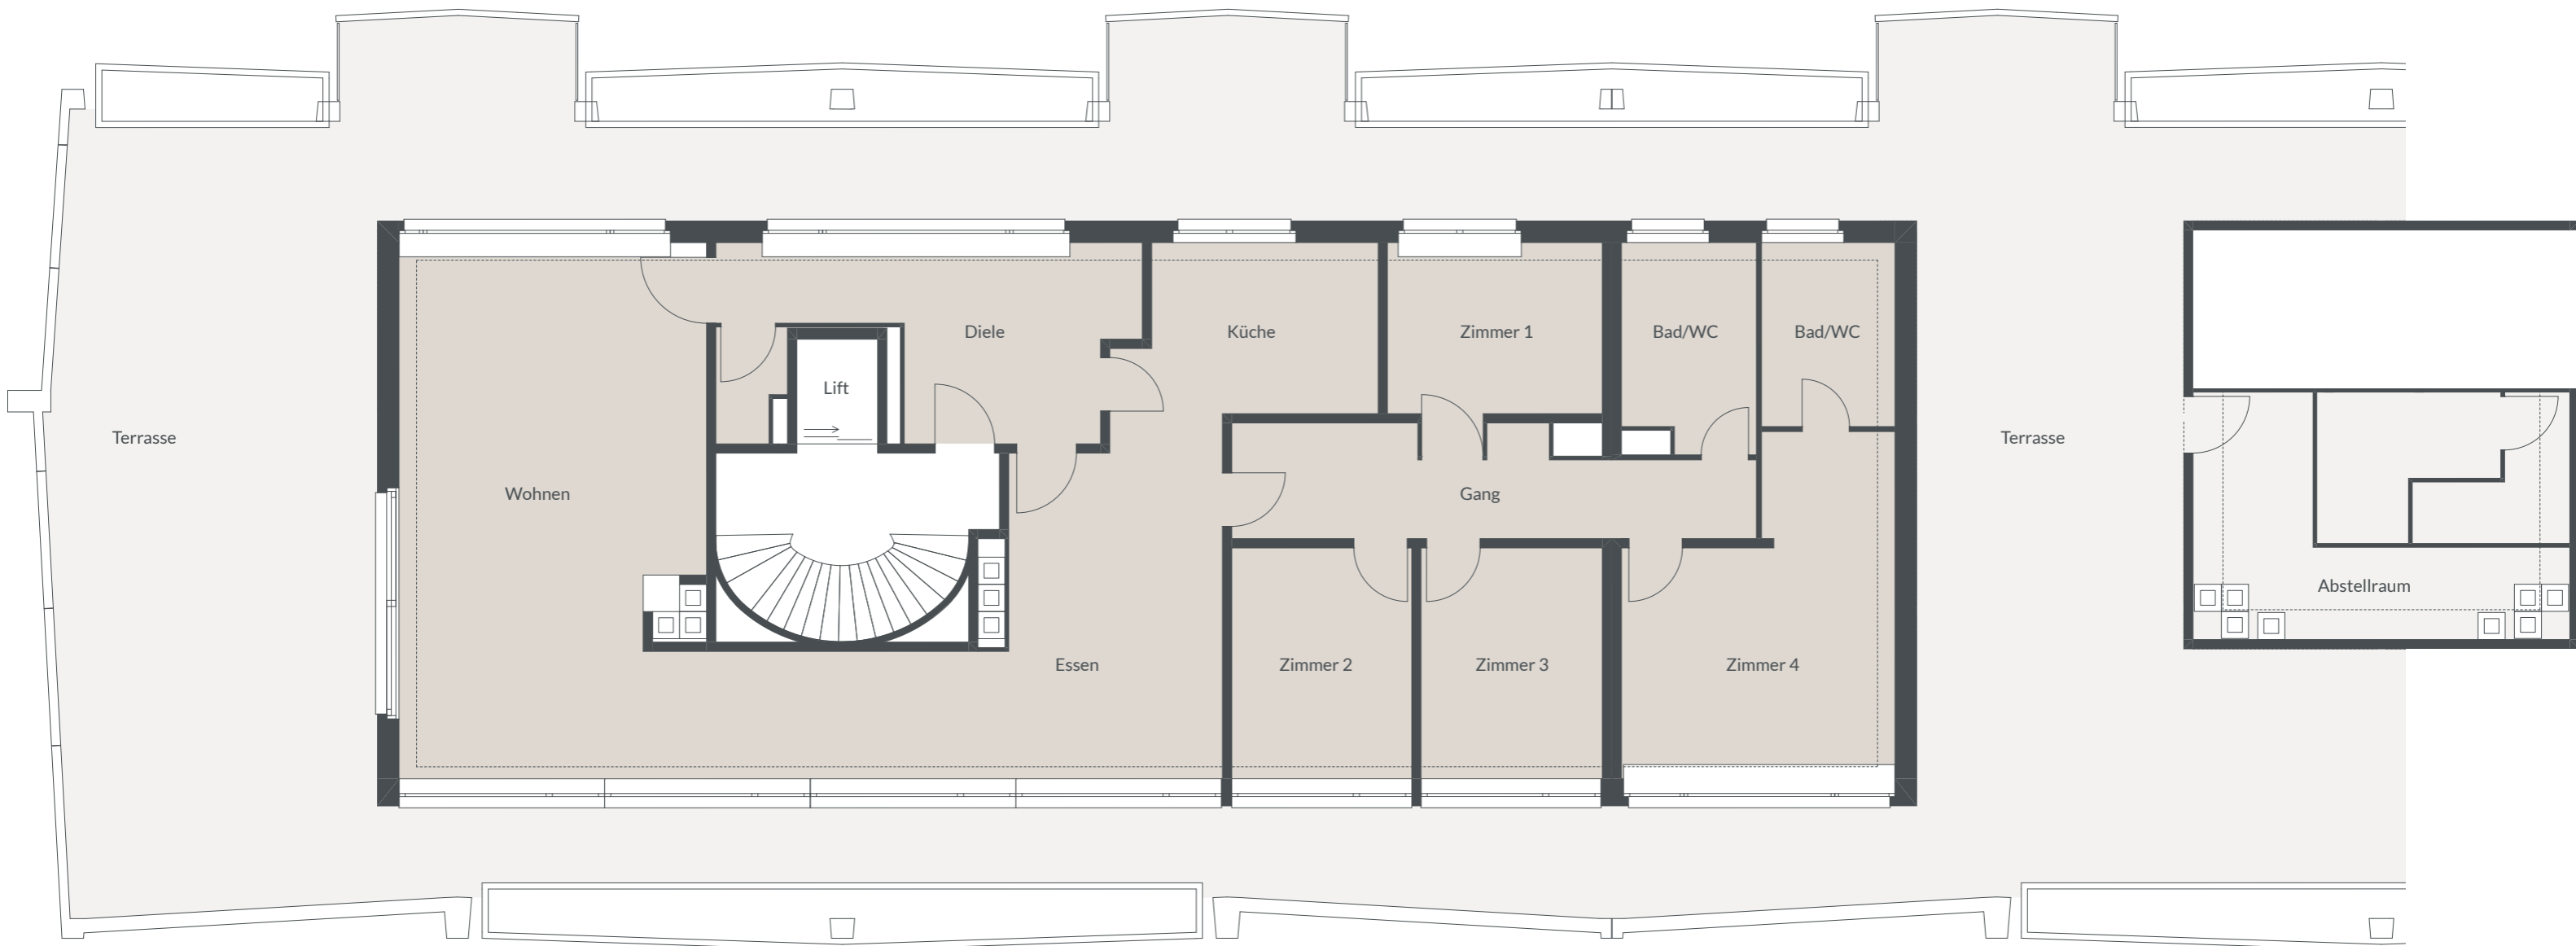

6 Zimmer Wohnung

Wohnfläche = 197 m²

Haus	Referenznummer	Stockwerk
Lindenweg 1	5407.01.0015	5. OG

Alle Angaben sind Circoangaben.

Wohnungstypen 1:100

0 1m 2m 5m