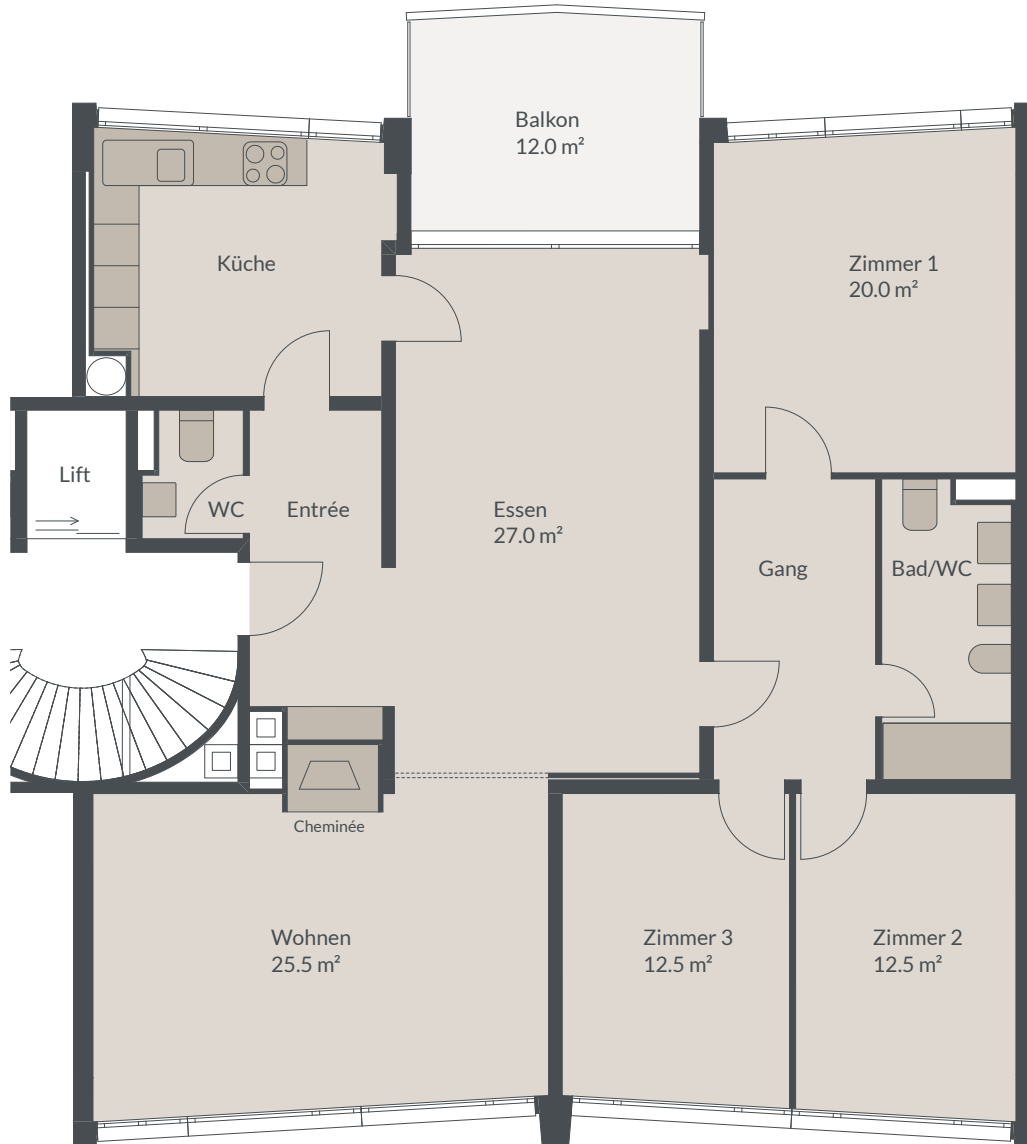

5 Zimmer Wohnung

Wohnfläche = 143 m²

Haus	Referenznummer	Stockwerk
Lindenweg 1	5407.01.0012	3. OG
Lindenweg 1	5407.01.0014	4. OG

Alle Angaben sind Circaangaben.