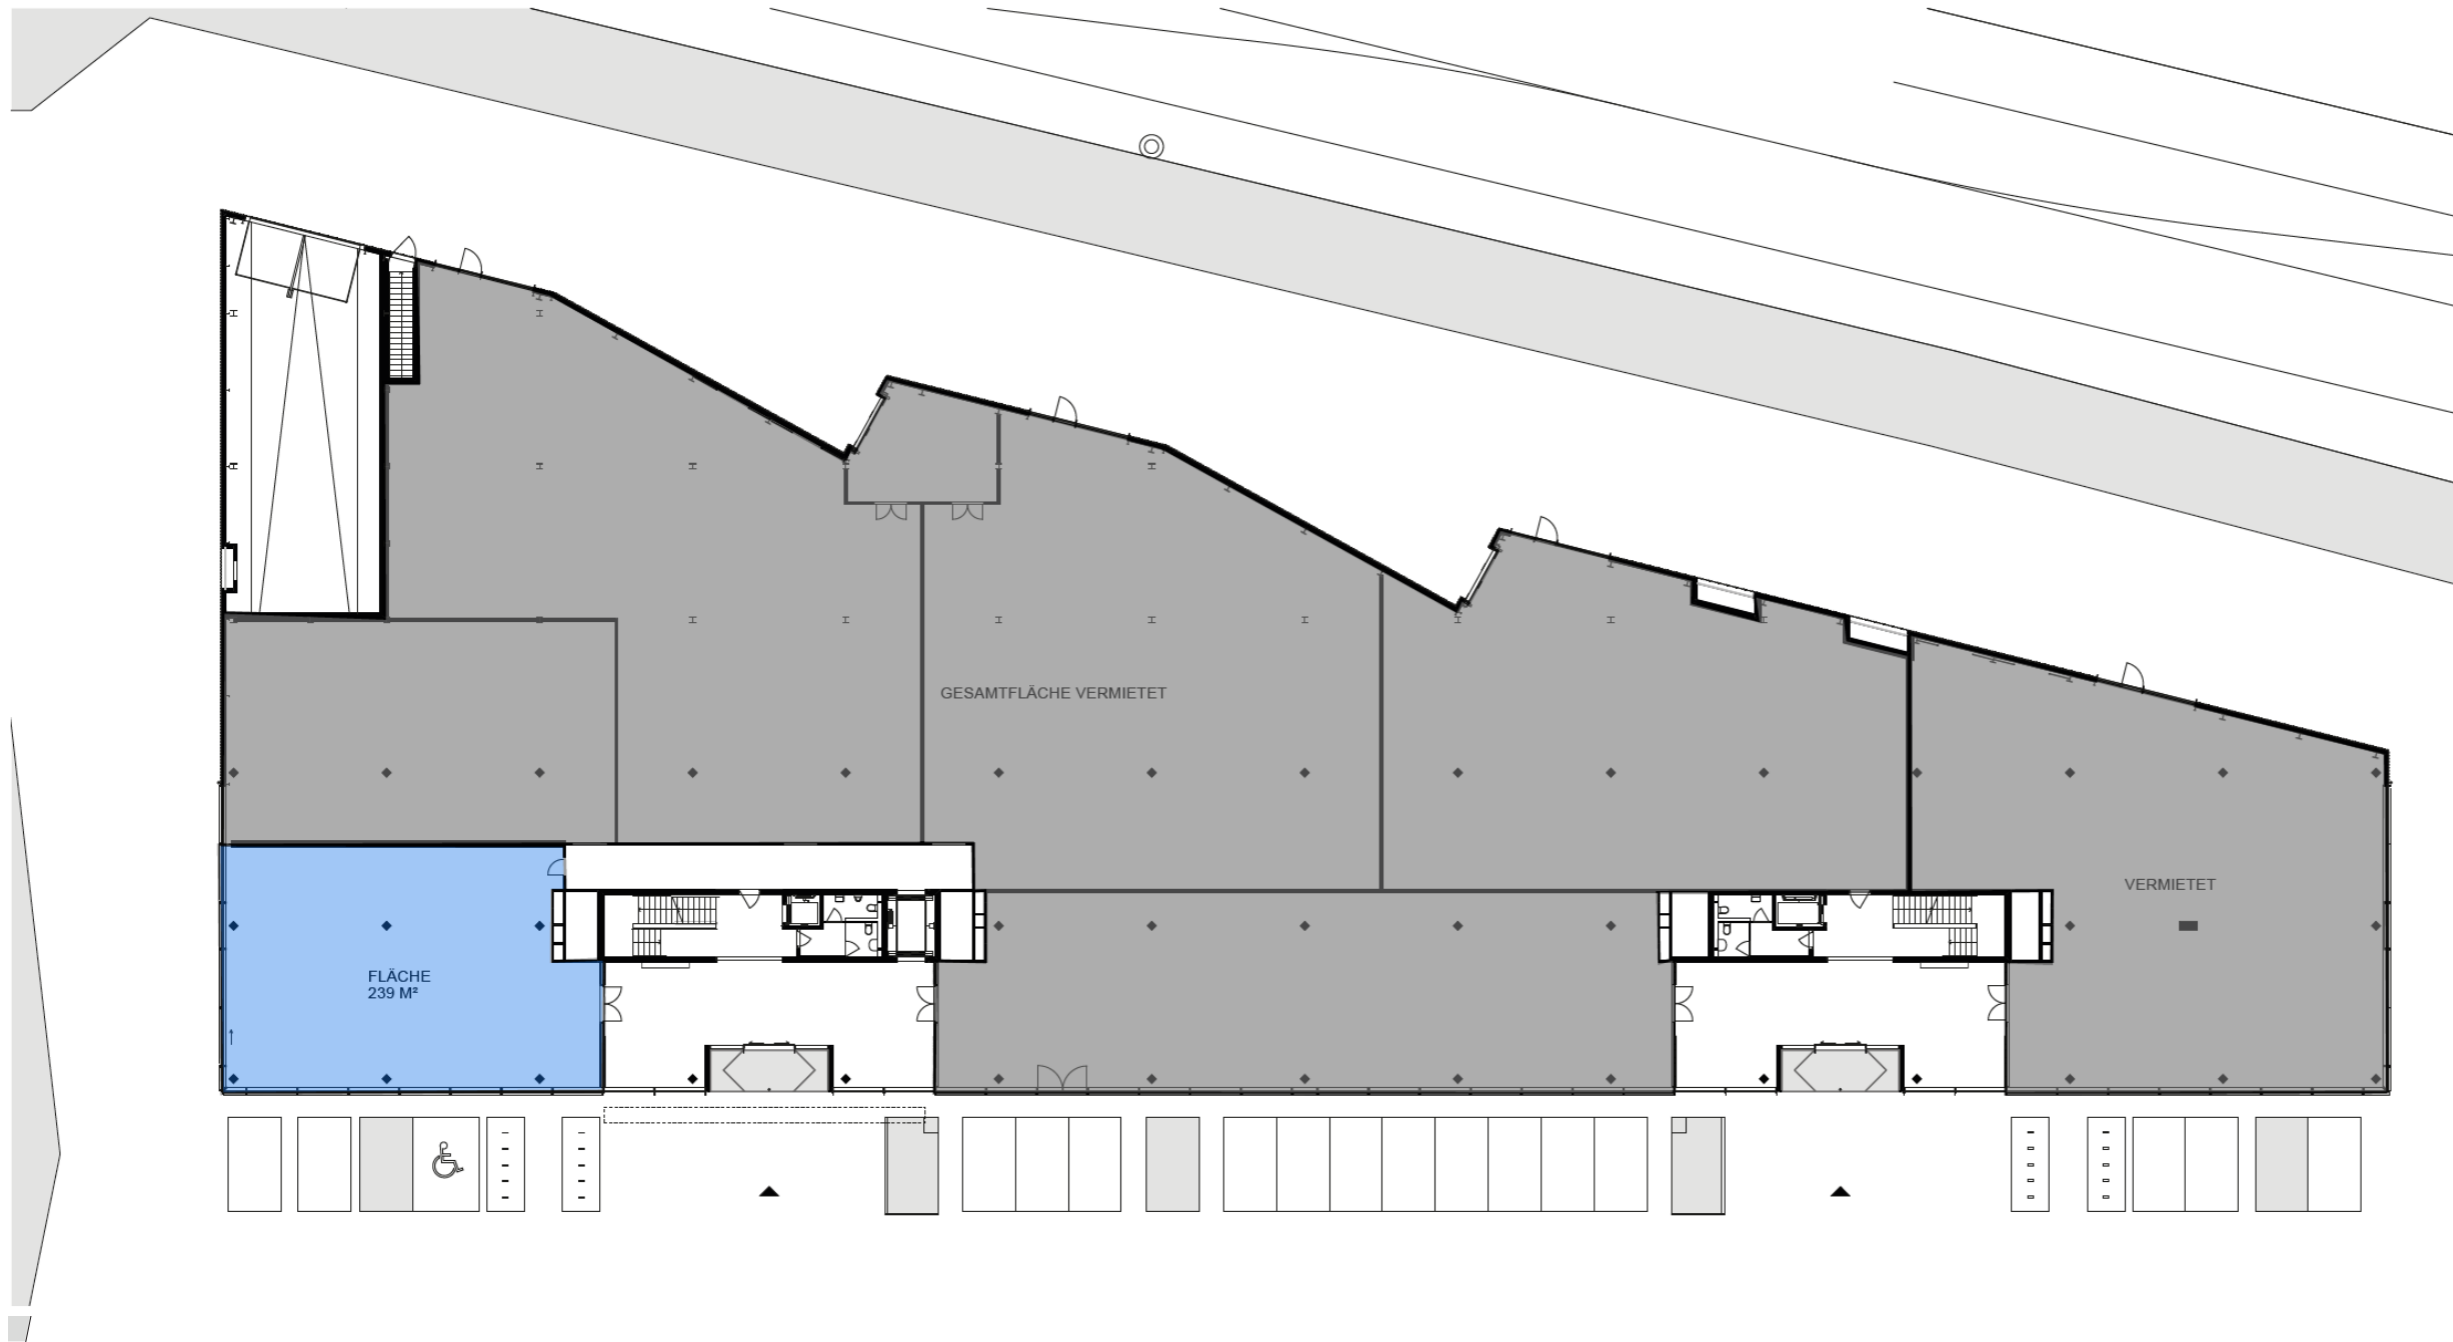

ERDGESCHOSS

Gesamtfläche ca. 239 m²

M 1:400 0 4 20M

Bei unskaliertem Ausdruck auf DIN A3

Alle Quadratmeter-Angaben sind Ca.-Angaben. Änderungen und Abweichungen gegenüber den publizierten Angaben bleiben ausdrücklich vorbehalten. Es wird keine Haftung übernommen.