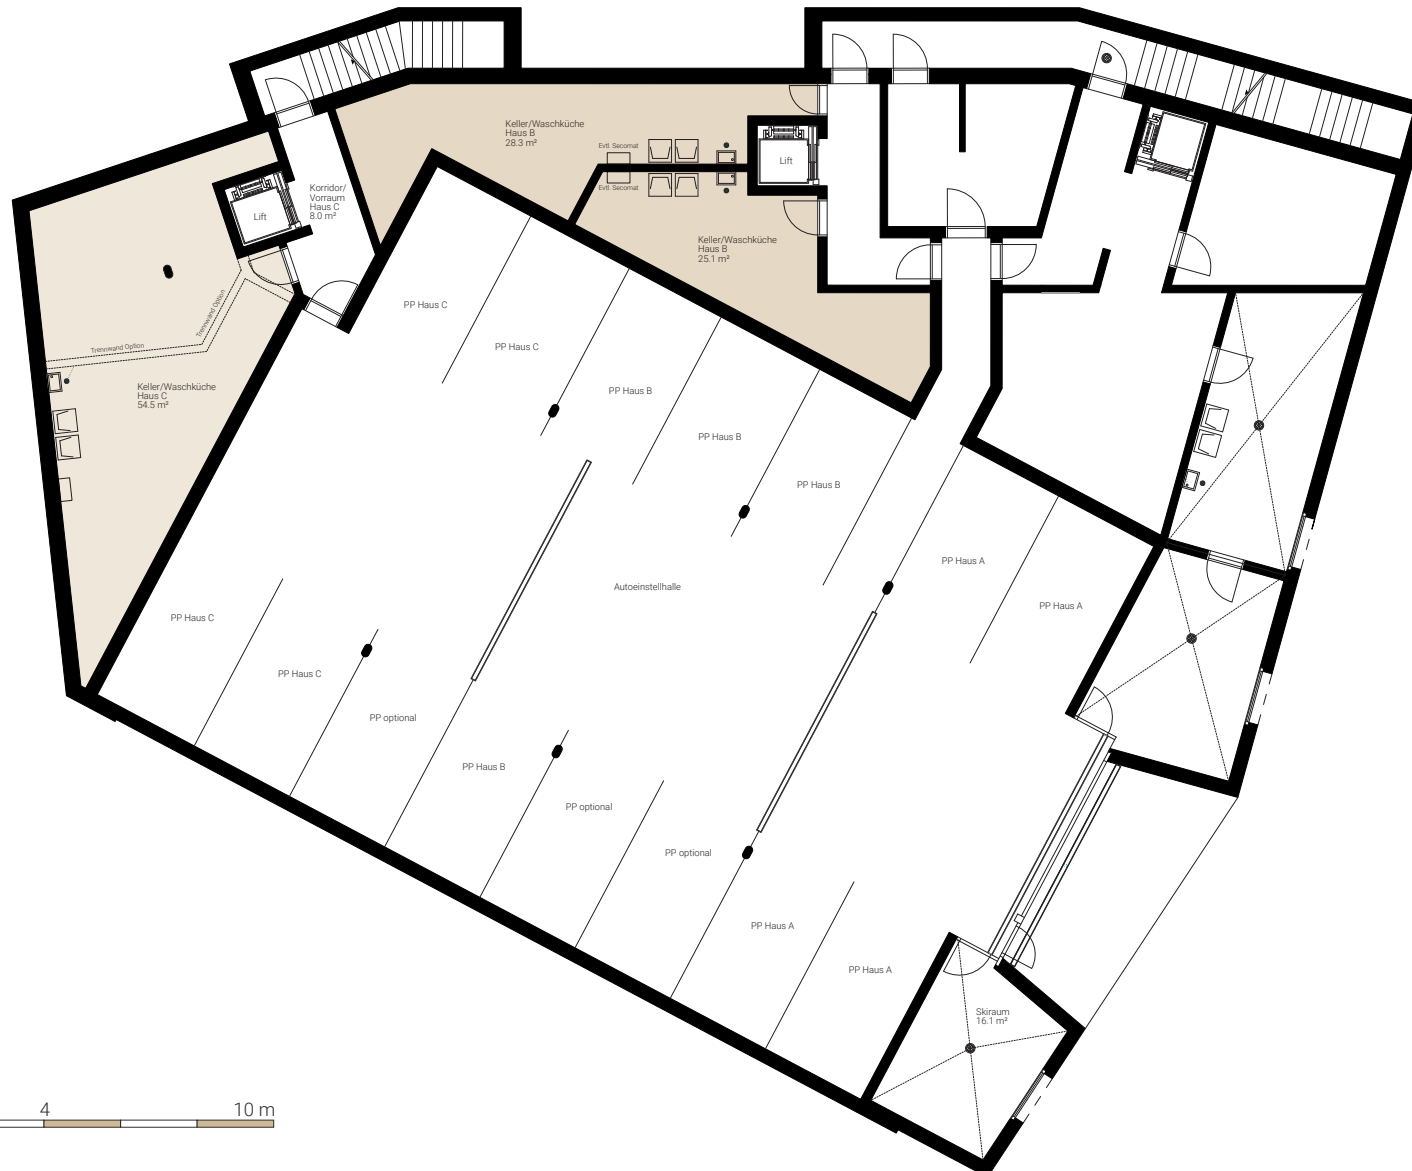

HAUS B&C – AUTOEINSTELLHALLE UND KELLER

UNTERGESCHOSS

CRAP ALV

EXKLUSIVITÄT IN SAMEDAN

Hausübersicht

1:200 0 2 4 10 m