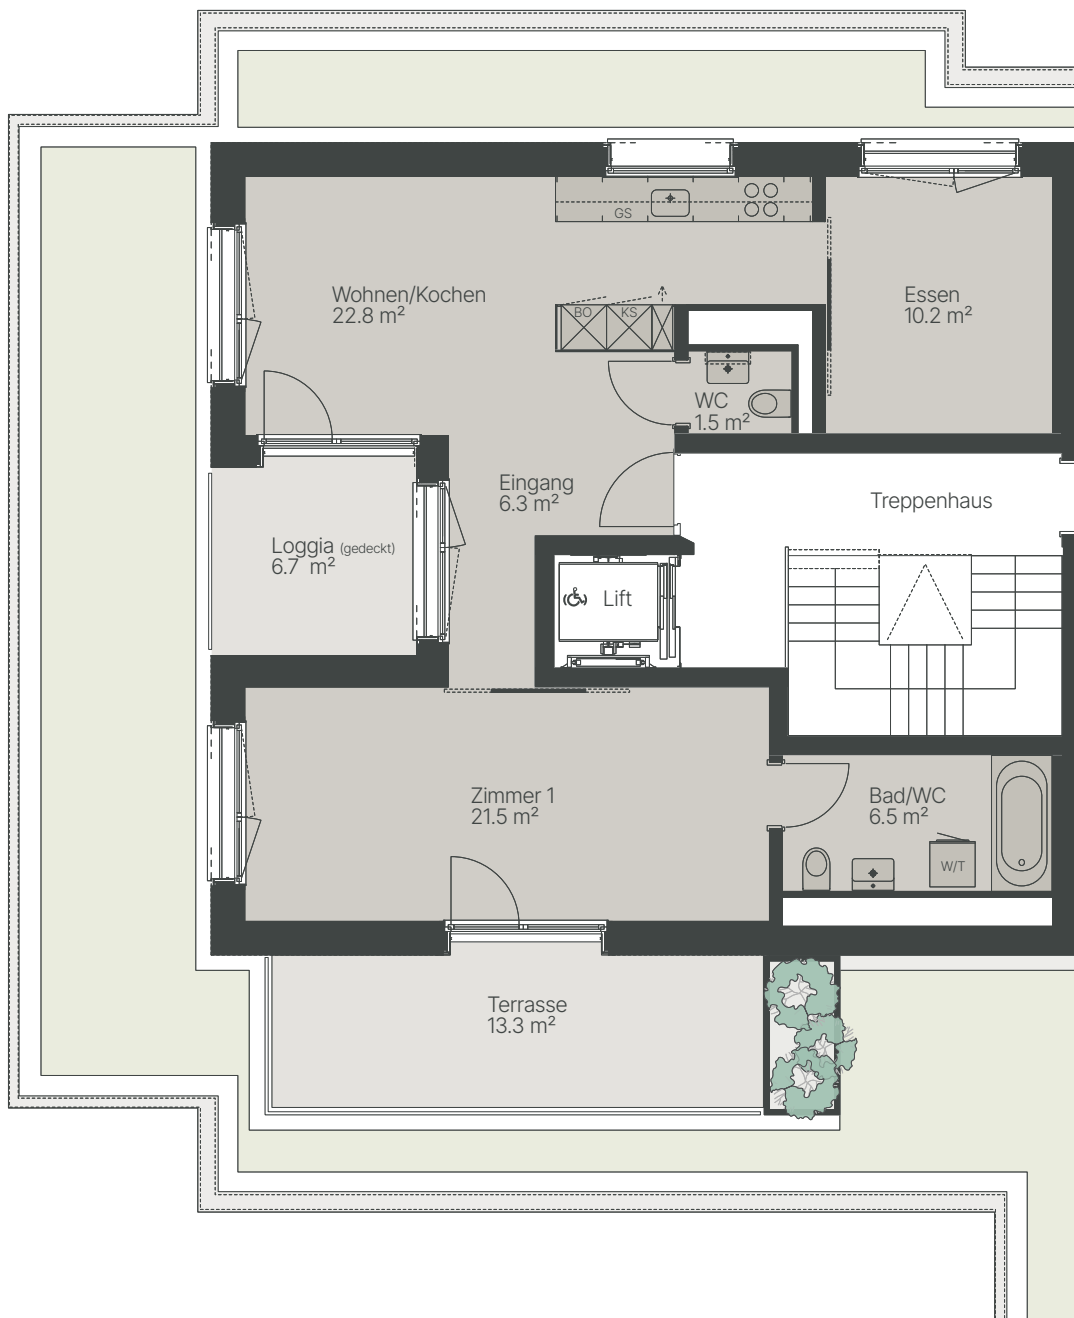

WEIDGASSE 10

2½ ZIMMER

ATTIKA - LINKS

WOHNUNGS-NR.

10.41

WOHNUNGSFLÄCHE

ca. 67 m²

LOGGIA

6.7 m²

AUSSENFLÄCHE

13.3 m²

Alle Angaben sind Circaangaben. Änderungen bleiben vorbehalten.

1:100 0 1 2 5 m

BERATUNG & VERMIETUNG