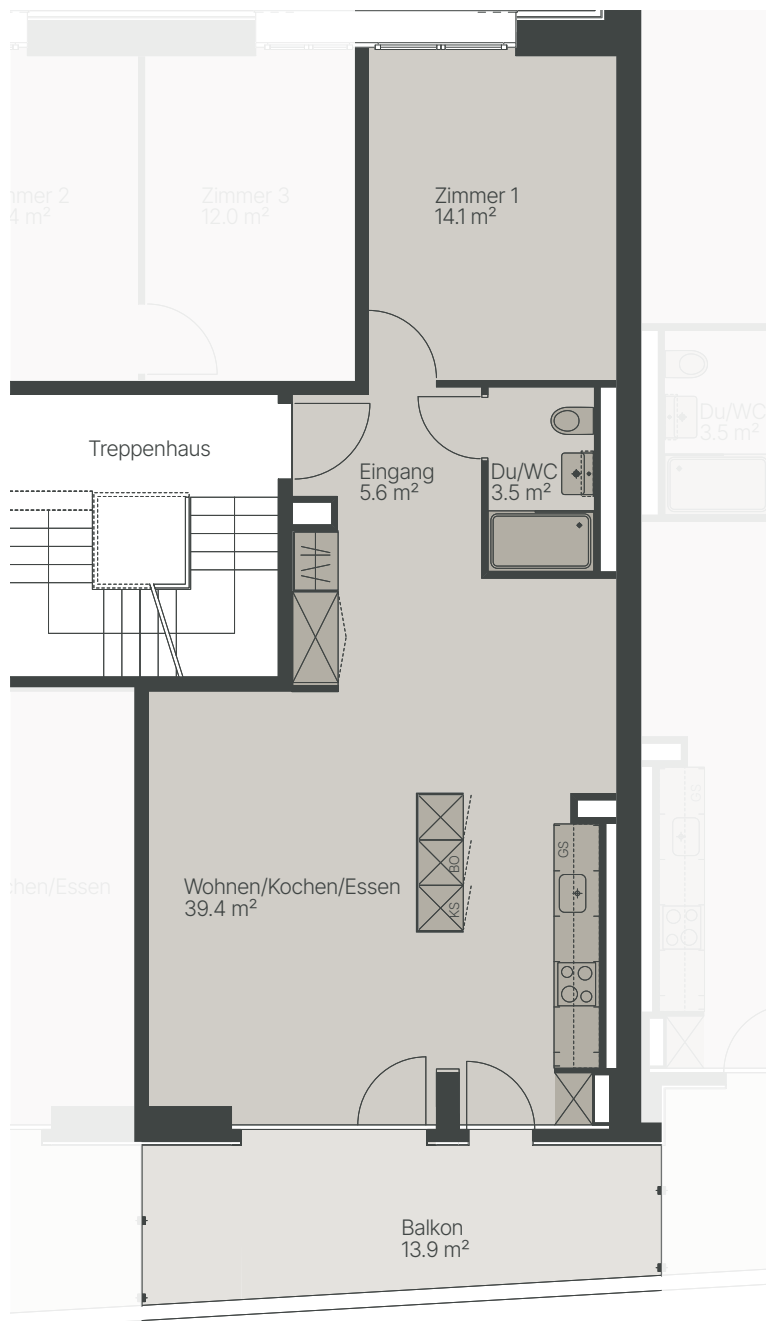

WEIDGASSE 4/8

2½ ZIMMER

1./2. OBERGESCHOSS -RECHTS

WOHNUNGS-NR.

04.22

04.32

08.22

08.32

WOHNUNGSFLÄCHE

ca. 63 m²

AUSSENFLÄCHE

13.9 m²

Alle Angaben sind Circaangaben. Änderungen bleiben vorbehalten.

1:100 0 1 2 5 m

BERATUNG & VERMIETUNG