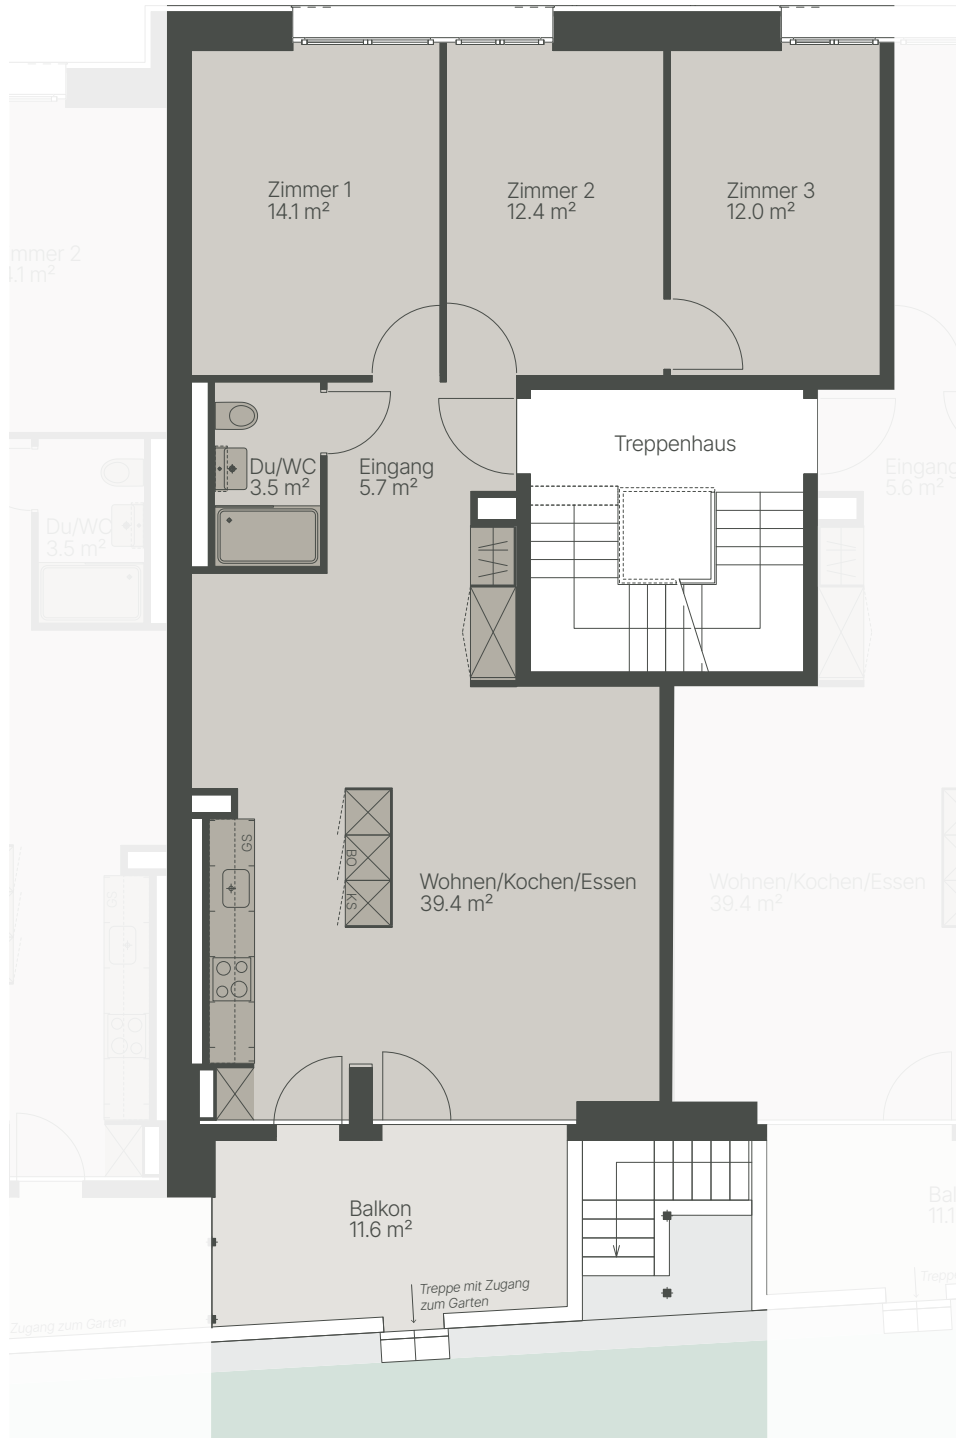

WEIDGASSE 4/8

4½ ZIMMER

ERDGESCHOSS - LINKS

WOHNUNGS-NR.

04.11

08.11

WOHNUNGSFLÄCHE

ca. 87 m²

AUSSENFLÄCHE

11.6 m²

Alle Angaben sind Circaangaben. Änderungen bleiben vorbehalten.

1:100 0 1 2 5 m

BERATUNG & VERMIETUNG