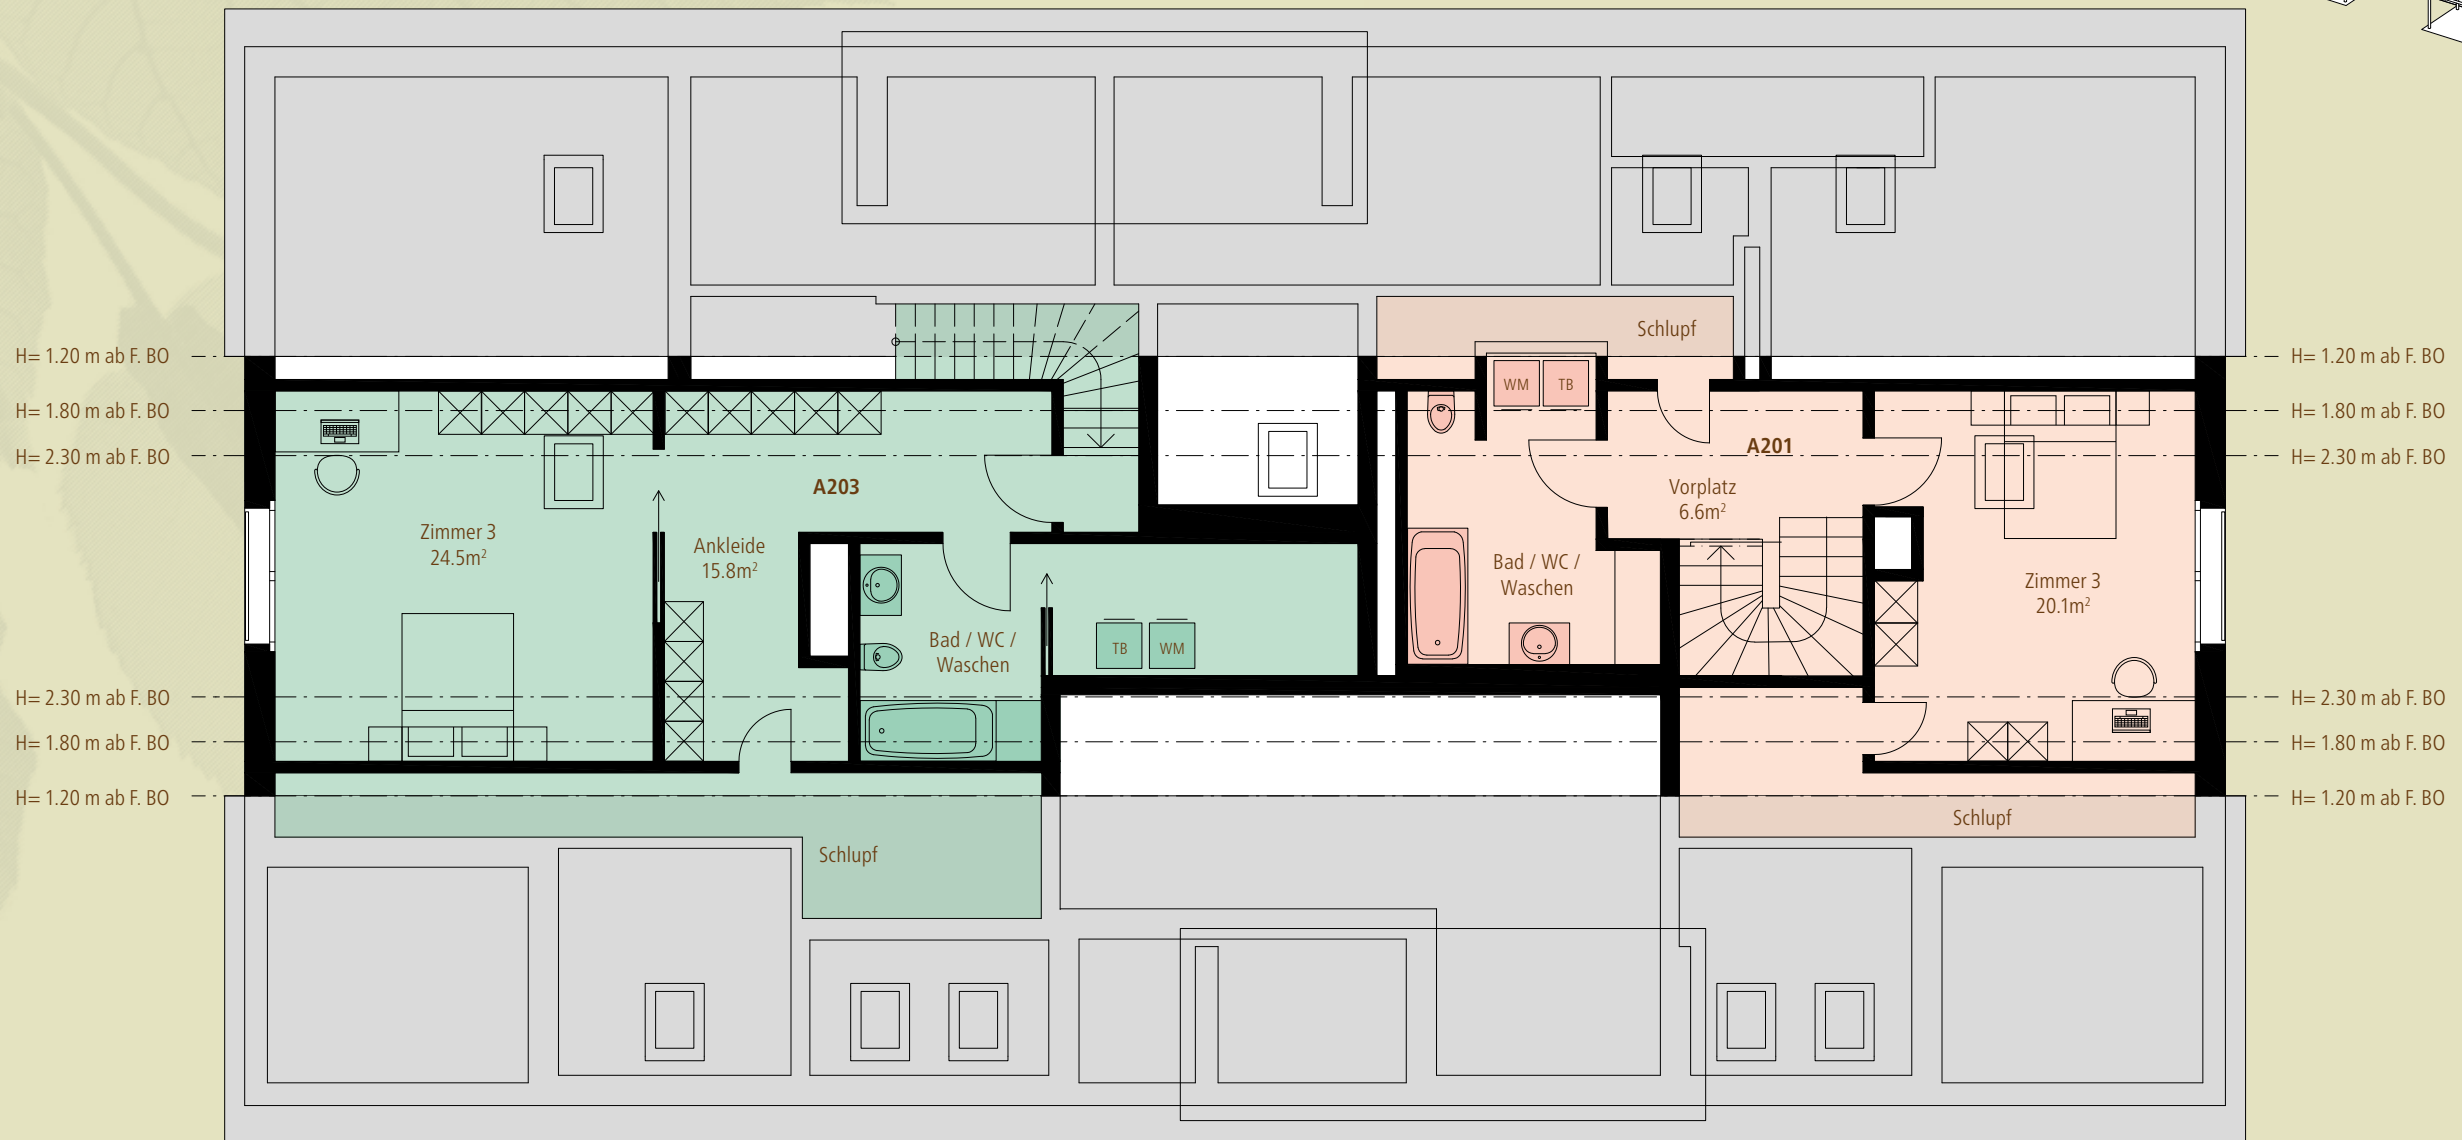

LINDENHOF
NÄNIKON

HAUS A
1. DACHGESCHOSS

A201

4½-Zimmer-Wohnung

Nutzfläche	147.4 m ²
Loggia	9.9 m ²

A202

2½-Zimmer-Wohnung

Nutzfläche	62.8 m ²
Loggia	9.5 m ²

A203

4½-Zimmer-Wohnung

Nutzfläche	151.2 m ²
Loggia	9.9 m ²

0 1 2 5 M 1:100

LINDENHOF
NÄNIKON

HAUS A
2. DACHGESCHOSS

0 1 2 5 M 1:100