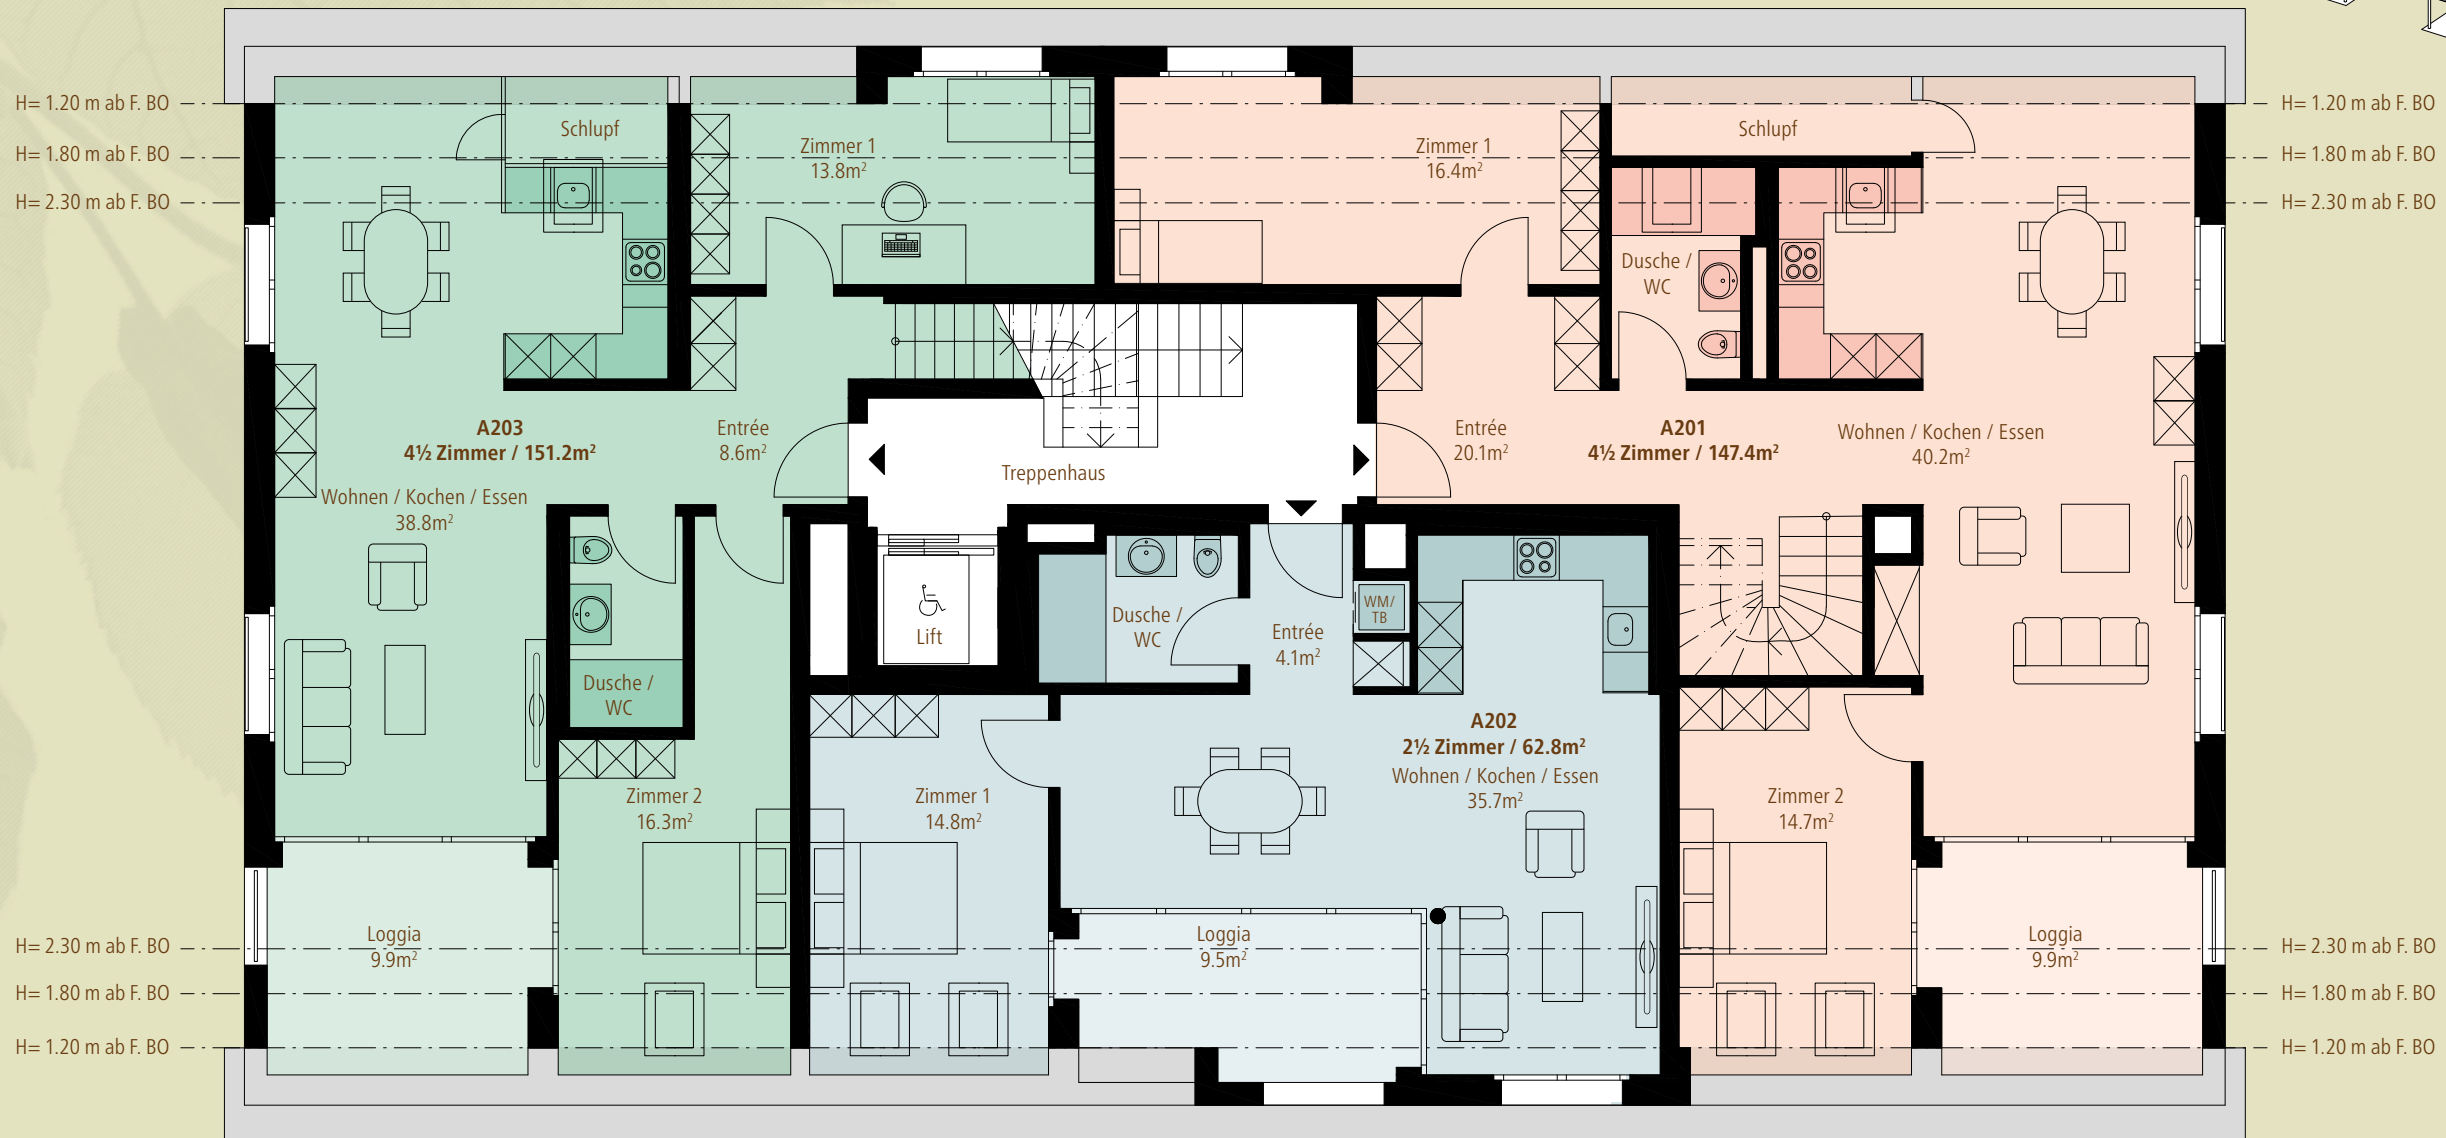

LINDENHOF
NÄNIKON

HAUS A
1. DACHGESCHOSS

A201

4½-Zimmer-Wohnung

Nutzfläche	147.4 m ²
Loggia	9.9 m ²

A202

2½-Zimmer-Wohnung

Nutzfläche	62.8 m ²
Loggia	9.5 m ²

A203

4½-Zimmer-Wohnung

Nutzfläche	151.2 m ²
Loggia	9.9 m ²

0 1 2 5 M 1:100

LINDENHOF
NÄNIKON

HAUS A
2. DACHGESCHOSS

0 1 2 5 M 1:100