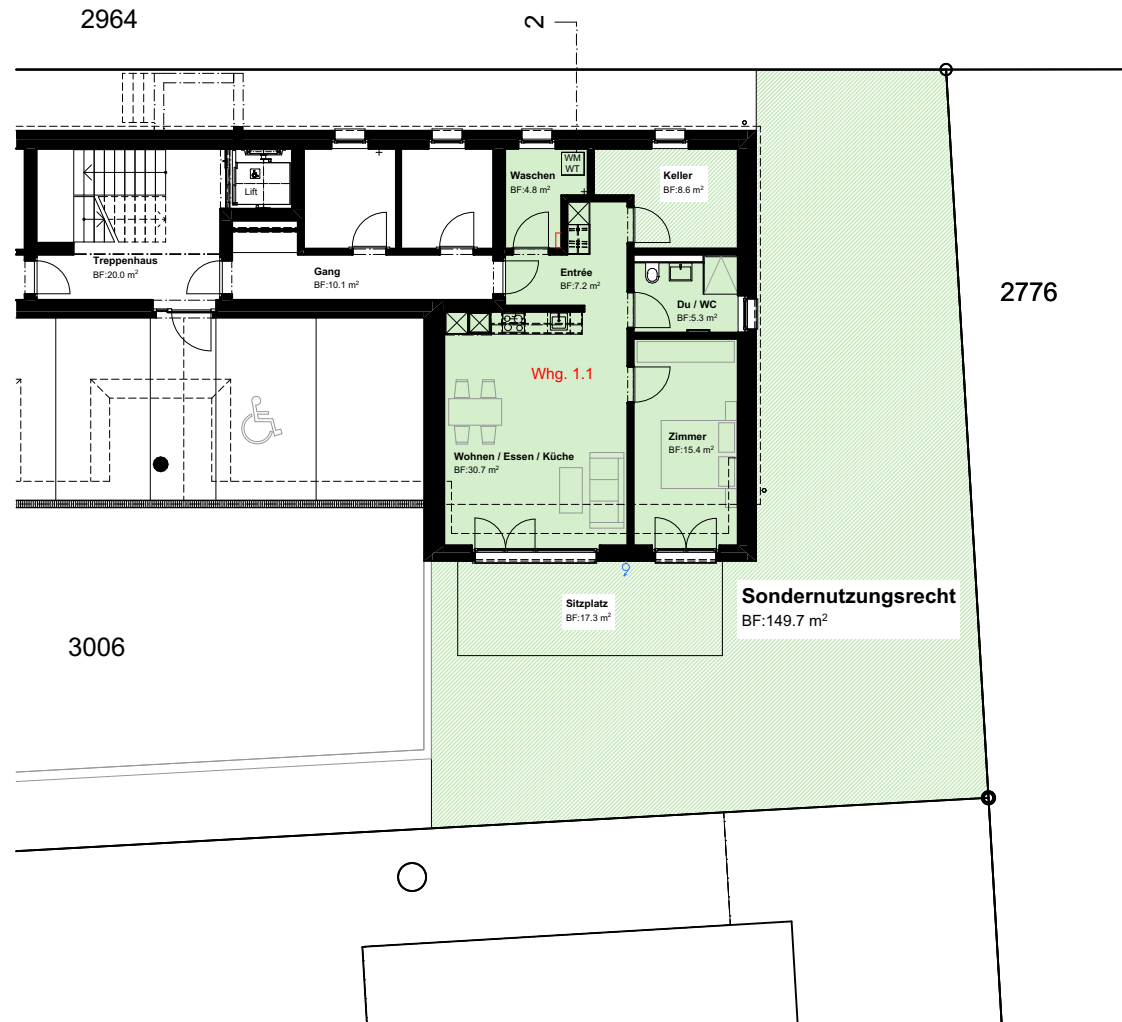

## Erdgeschoss mit Sondernutzungsrecht

Wohnung 1.1

2.5 Zimmer

NWF : 63.4 m<sup>2</sup>

Sitzplatz

17.3 m<sup>2</sup>

Sondernutzungsrecht

149.7 m<sup>2</sup>

MST. 1 : 200