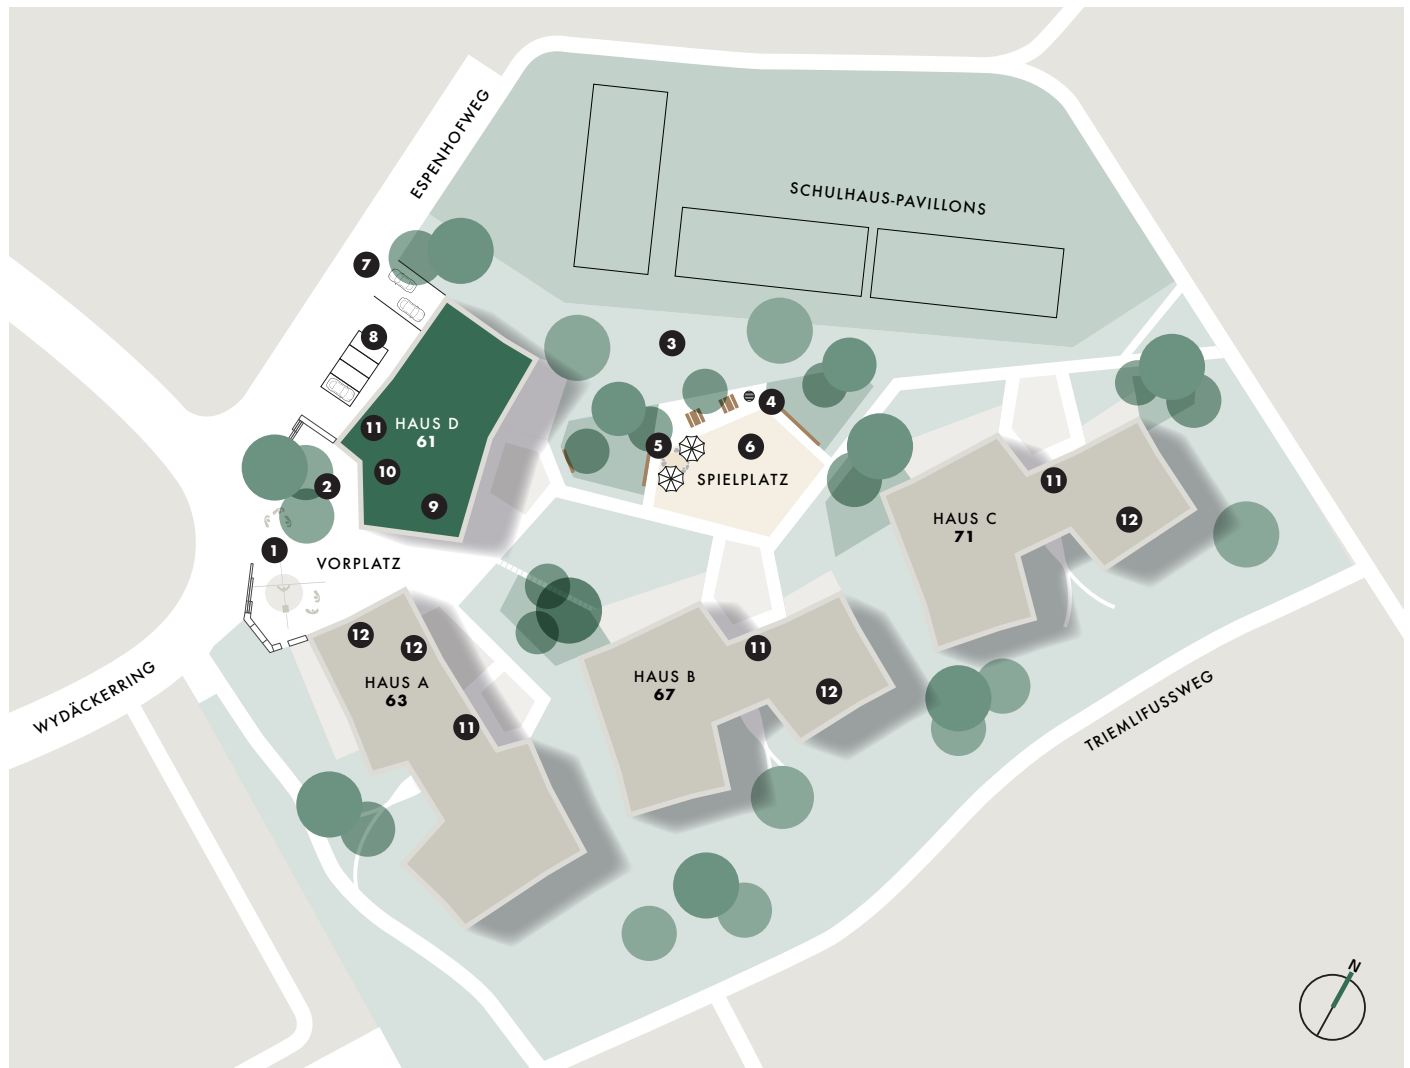

# Haus D | Umgebungsplan

Wydäckerring 61, 8047 Zürich

wydäcker

Mis Dihei am Uetliberg

- 1 Kunstobjekt
- 2 Begegnungszone
- 3 Spielrasen mit Holzwipptieren
- 4 Grillstelle
- 5 Sandbereich mit Findlingen inkl. Wasserelement
- 6 Spielplatz mit Rutsche, Schaukel, Klettergerüst, Sitzbänke
- 7 Tiefgarage Einfahrt
- 8 Besucherparkplätze
- 9 Kindergarten im Erdgeschoss
- 10 Gemeinschaftsterrasse
- 11 Gemeinschaftsräume
- 12 Büro-/Gewerbefläche