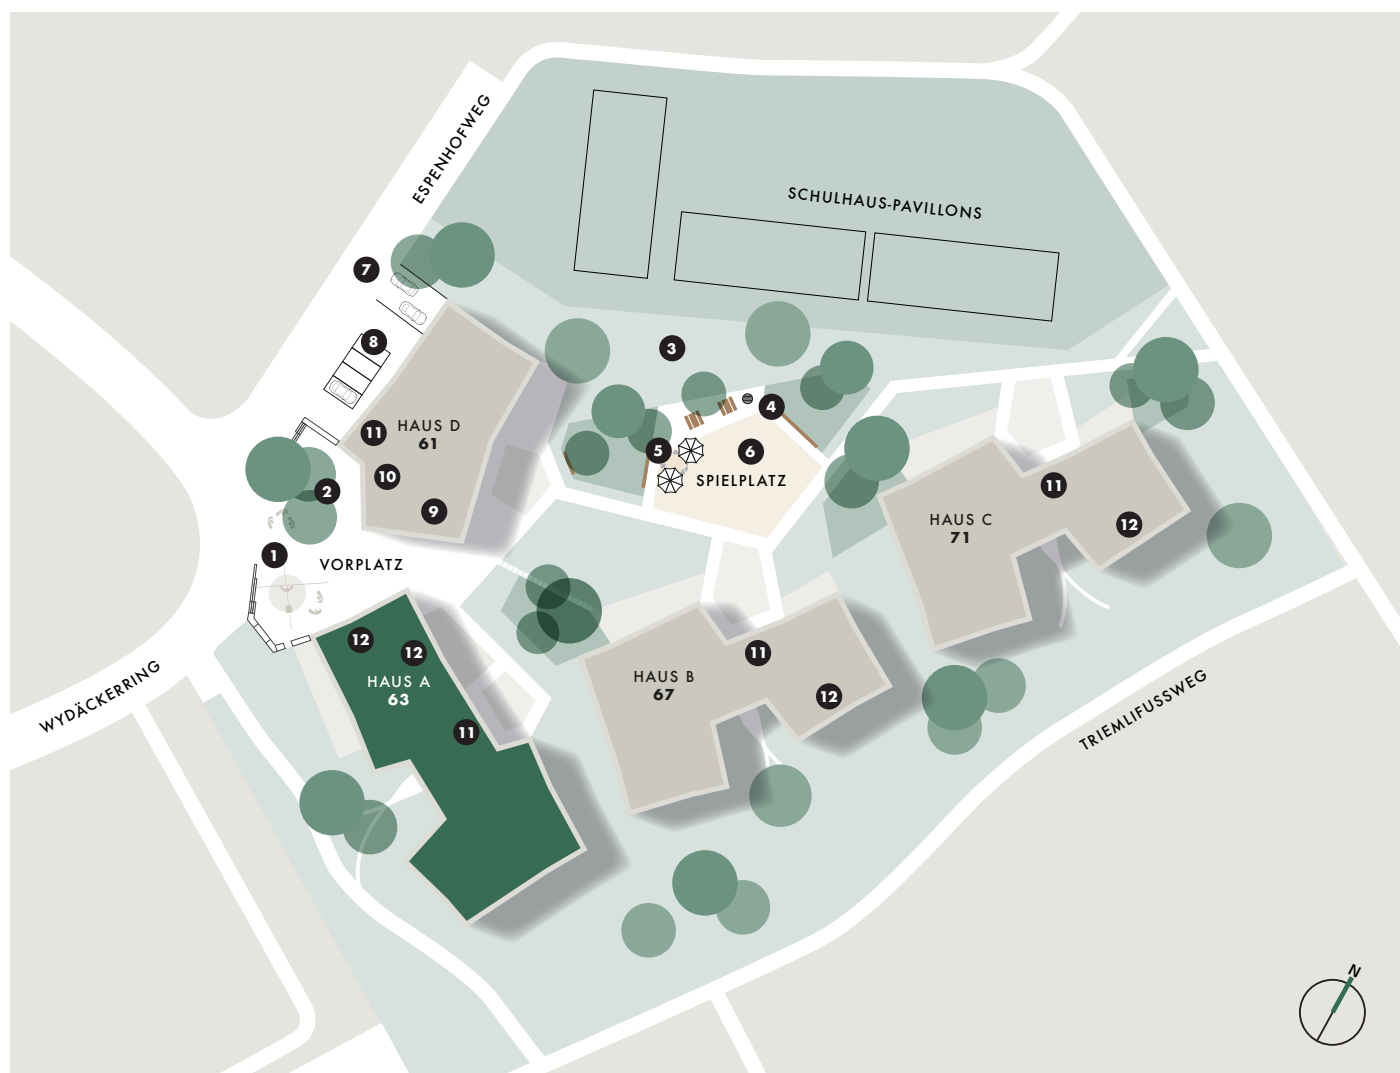

Haus A | Umgebungsplan

Wydäckerring 63, 8047 Zürich

wydäcker
Mis Dihei am Uetliberg

- 1 Kunstobjekt
- 2 Begegnungszone
- 3 Spielrasen mit Holzwipptieren
- 4 Grillstelle
- 5 Sandbereich mit Findlingen inkl. Wasserelement
- 6 Spielplatz mit Rutsche, Schaukel, Klettergerüst, Sitzbänke
- 7 Tiefgarage Einfahrt
- 8 Besucherparkplätze
- 9 Kindergarten im Erdgeschoss
- 10 Gemeinschaftsterrasse
- 11 Gemeinschaftsräume
- 12 Büro-/Gewerbefläche