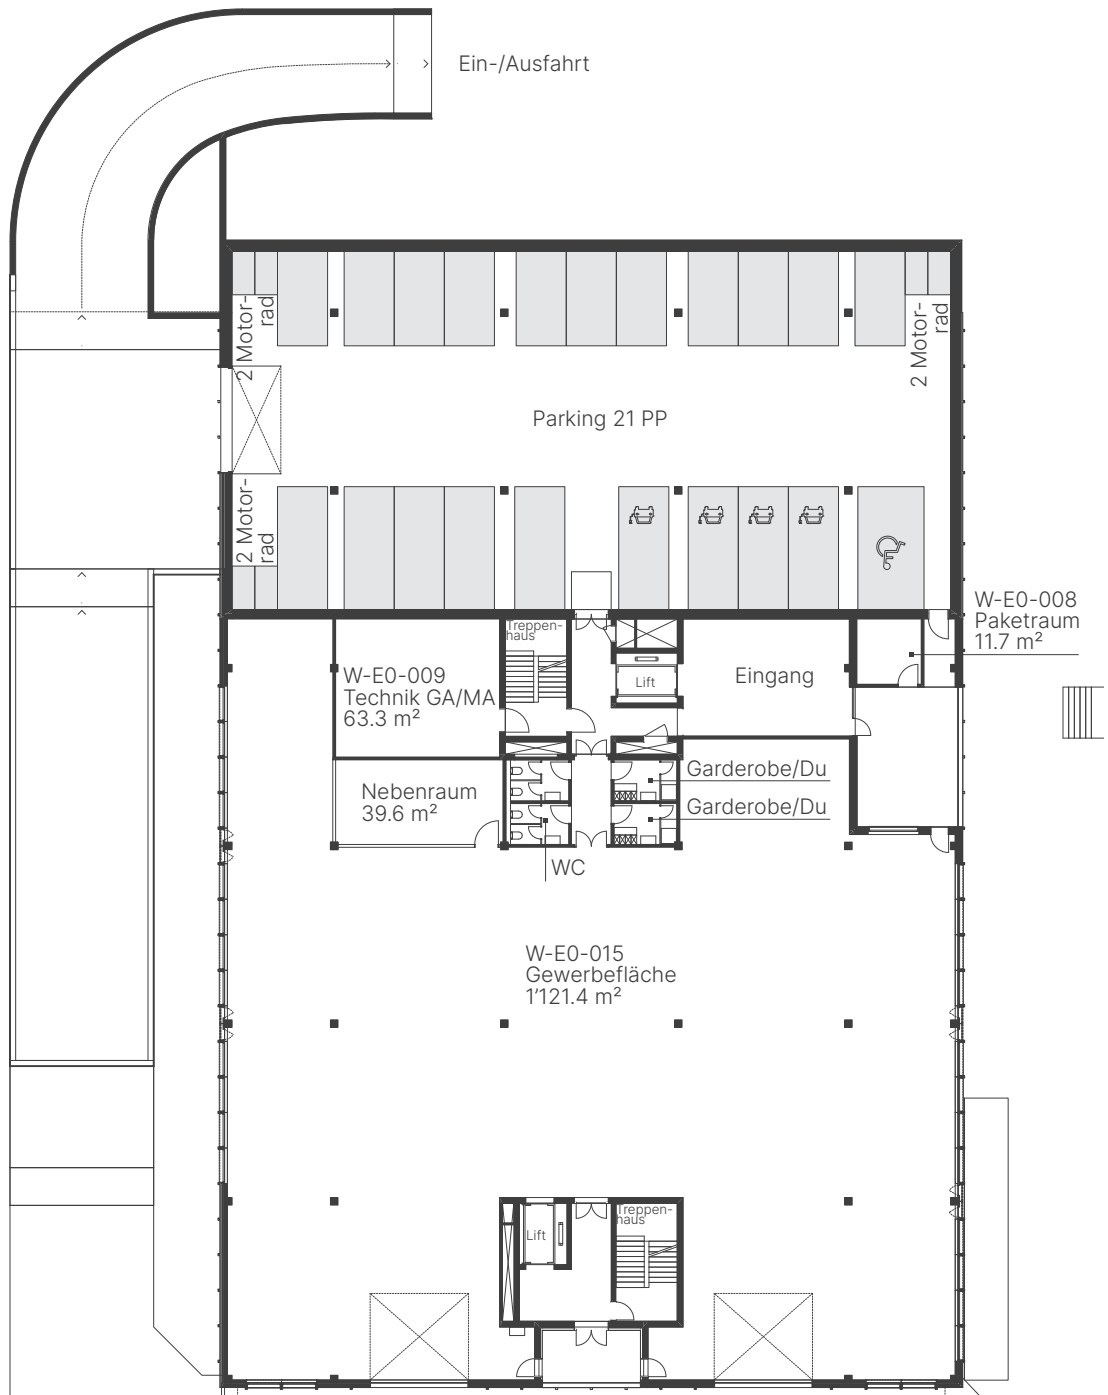

Hausübersicht

PARKPLÄTZE

GEBÄUDE WEST – ERDGESCHOSS

Alle Angaben sind Circaangaben. Änderungen bleiben vorbehalten.

1:400 0 4 8 20 m

www.neuhuus.ch