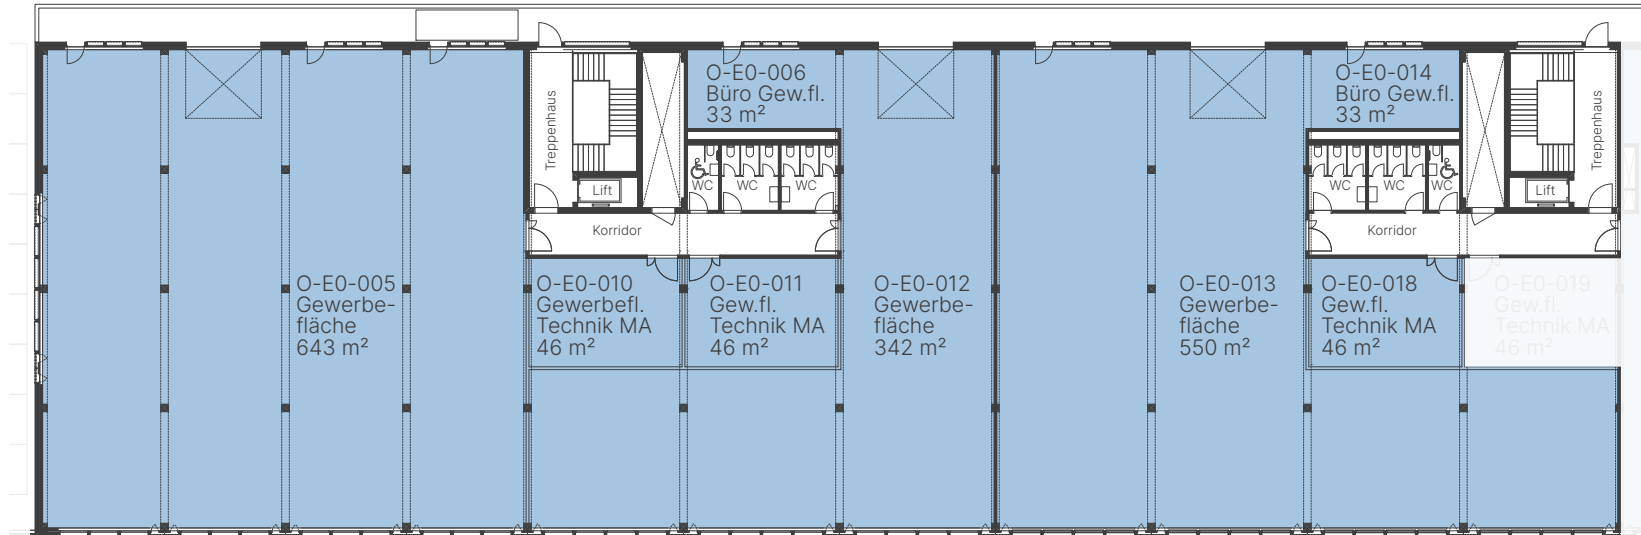

## GEWERBEFLÄCHE GEBÄUDE OST – OBERGESCHOSS

O-E0-00B

Nutzfläche  
1'739 m<sup>2</sup>

Raumhöhe  
3.9 m

Nutzlast  
500 kg

Alle Angaben sind Circaangaben. Änderungen bleiben vorbehalten.

1:400 0 4 8 20 m

[www.neuhaus.ch](http://www.neuhaus.ch)