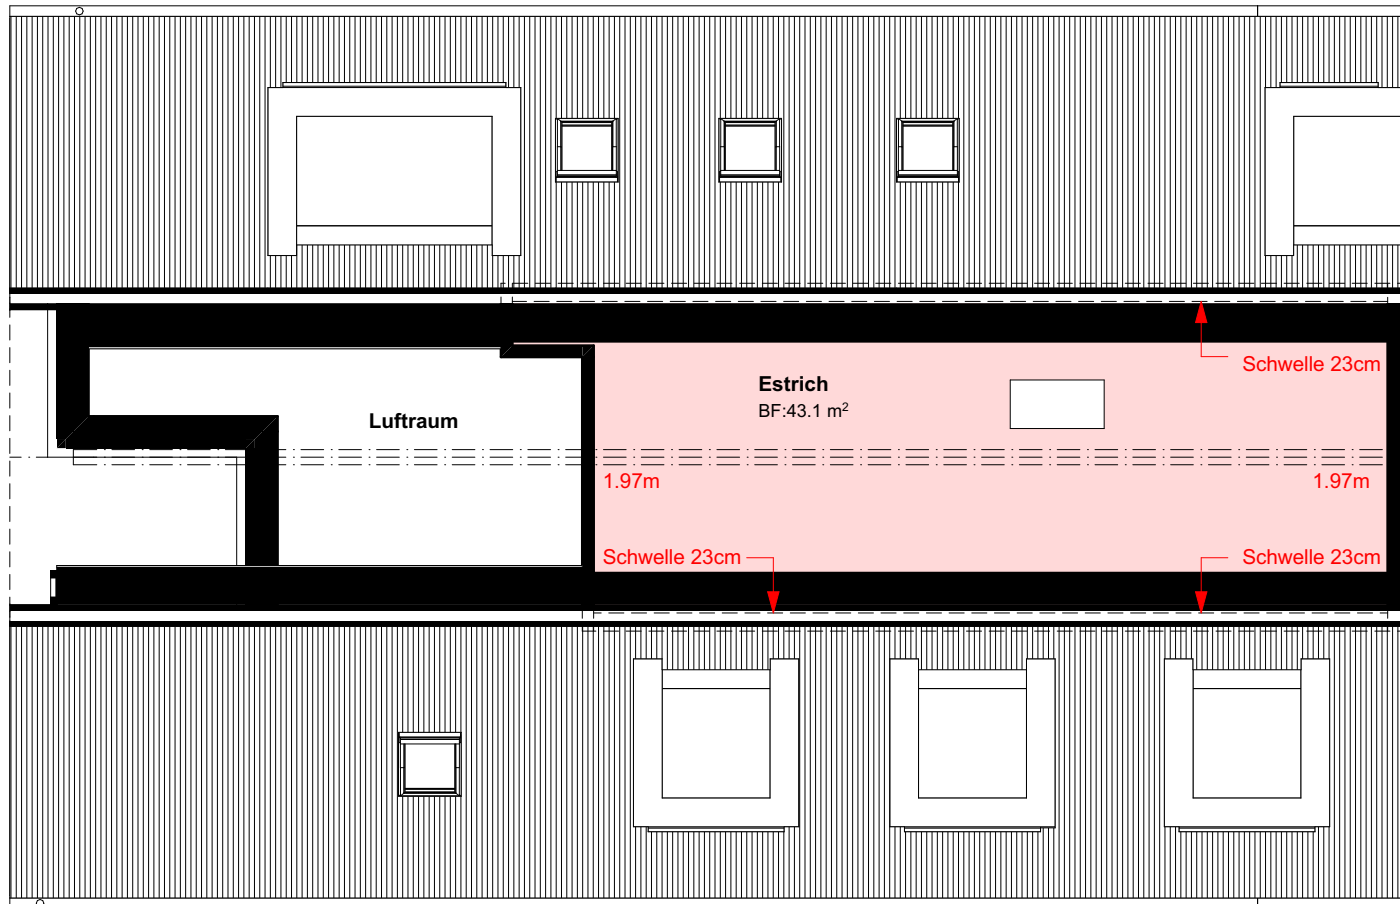

## Dachgeschoss

Wohnung 3.1

Estrich

43.1 m<sup>2</sup>

MST. 1 : 100