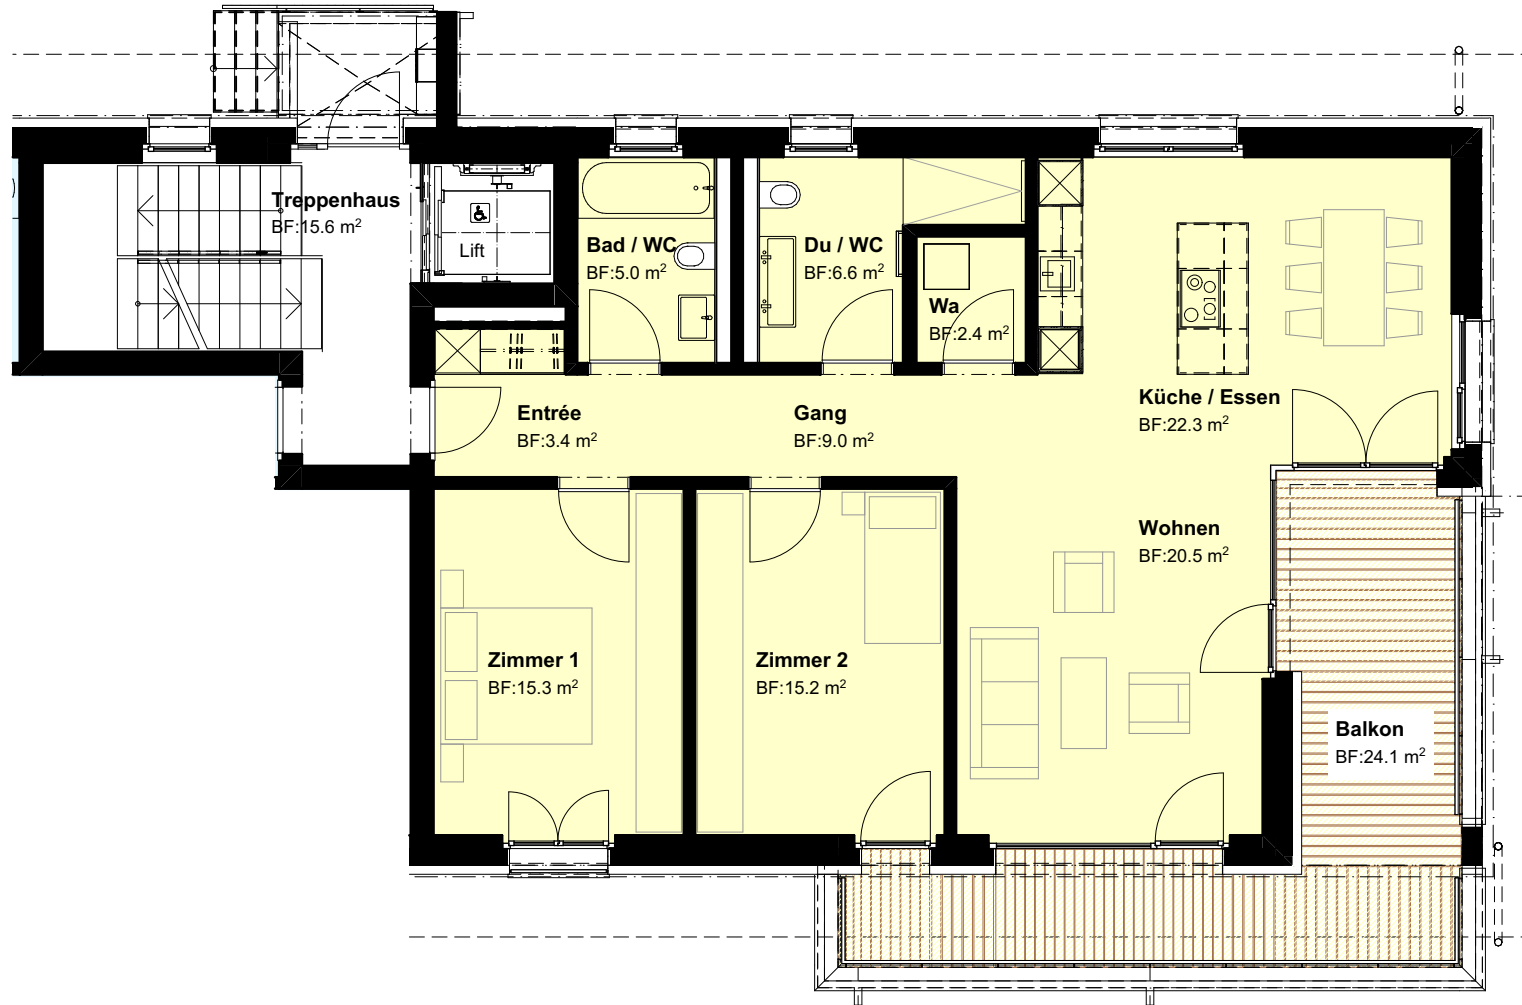

## Obergeschoss

Wohnung 2.2

3.5 Zimmer

NWF : 99.7 m<sup>2</sup>

Balkon

24.1 m<sup>2</sup>

Keller im EG

6.2 m<sup>2</sup>

MST. 1 : 100