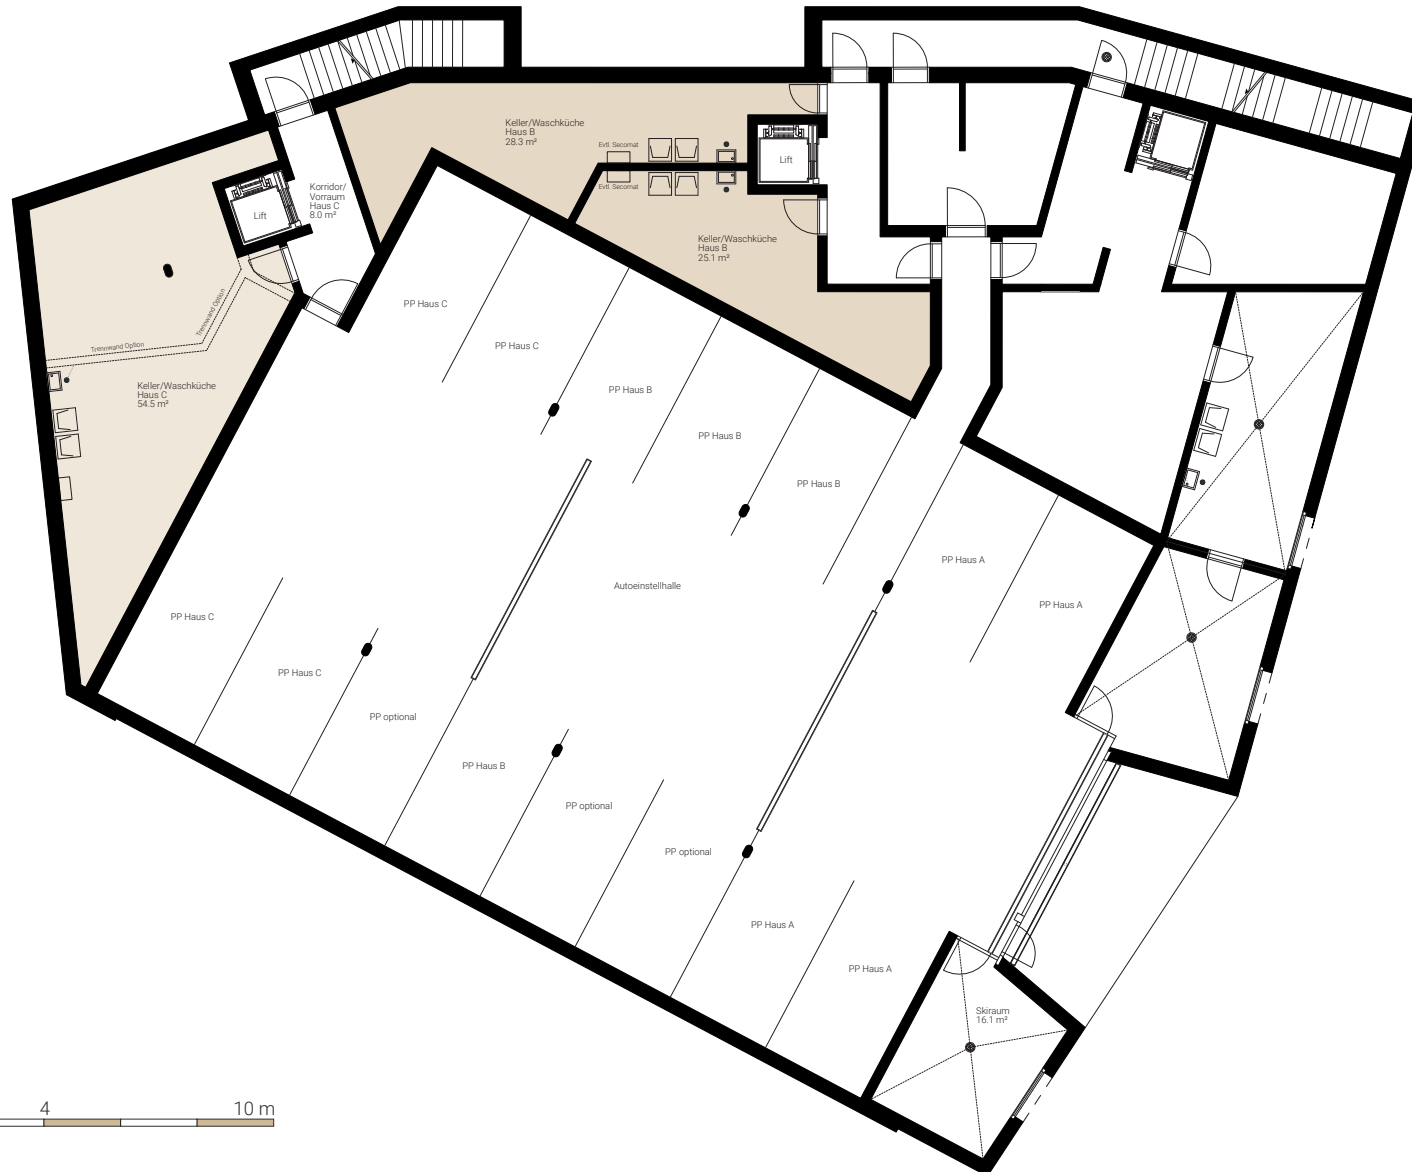

HAUS B&C – AUTOEINSTELLHALLE UND KELLER

UNTERGESCHOSS

CRAP ALV

EXKLUSIVITÄT IN SAMEDAN

Hausübersicht

1:200 0 2 4 10 m