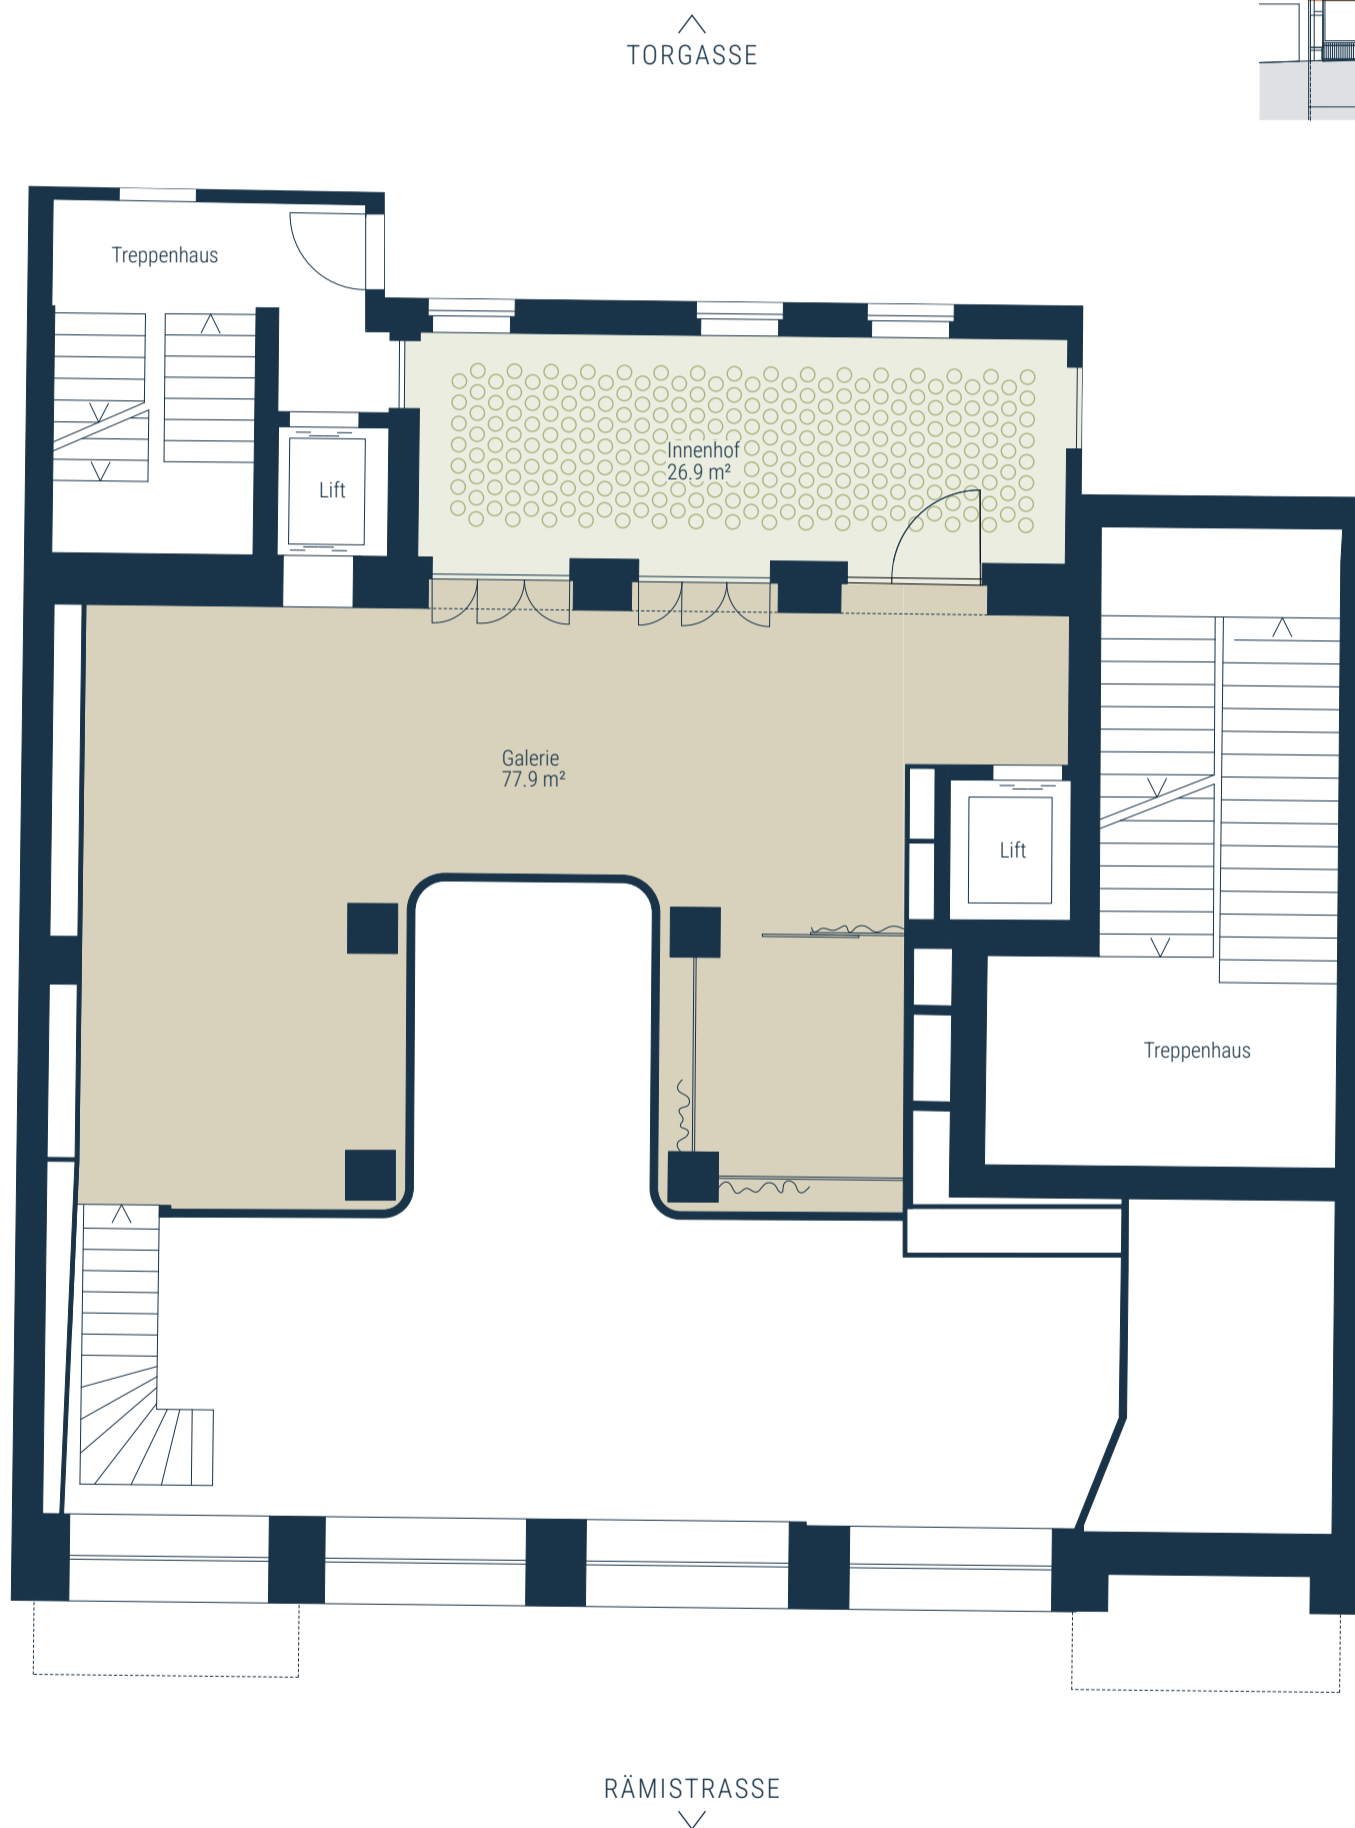

Retailfläche (Seite 1/3)

ADRESSE
Rämistrasse 3, 8001 Zürich

ETAGE
1. Untergeschoss

OBJEKTNUMMER
RUG/REG/RGG

AUSSTELLUNGSFLÄCHE
103.1 m²

MIETFLÄCHE
325.2 m²

↑
TORGASSE

↓
RÄMISTRASSE

1:100 0 1 2 5 m

WWW.DENZLER-HAUS.CH

Retailfläche (Seite 2/3)

ADRESSE
Rämistrasse 3, 8001 Zürich

ETAGE
Erdgeschoss

OBJEKTNUMMER
RUG/REG/RGG

AUSSTELLUNGSFLÄCHE
144.2 m²

MIETFLÄCHE
325.2 m²

AUSSTELLUNGSFLÄCHE

77.9 m²

MIETFLÄCHE

325.2 m²

AUSSENFLÄCHE

26.9 m²

1:100 0 1 2 5 m

WWW.DENZLER-HAUS.CH