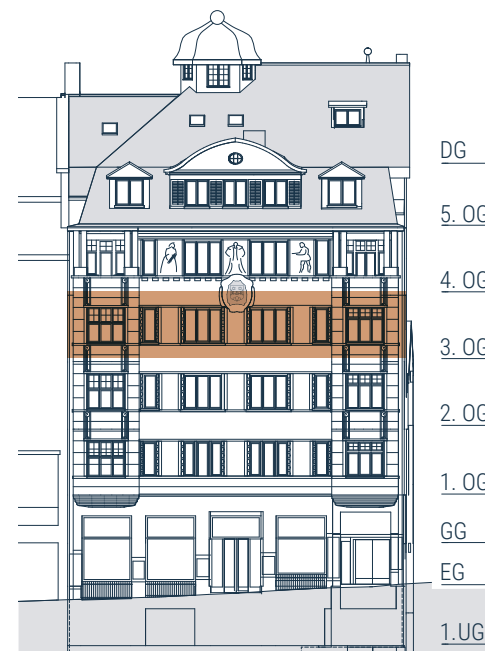

## Bürofläche

**ADRESSE**  
Rämistrasse 3, 8001 Zürich

**ETAGE**  
3. Obergeschoss

**OBJEKTNUMMER**  
R03

**MIETFLÄCHE**  
182.1 m<sup>2</sup>

^  
 TORGASSE

RÄMISTRASSE  
 v

1:100 0 1 2 5 m