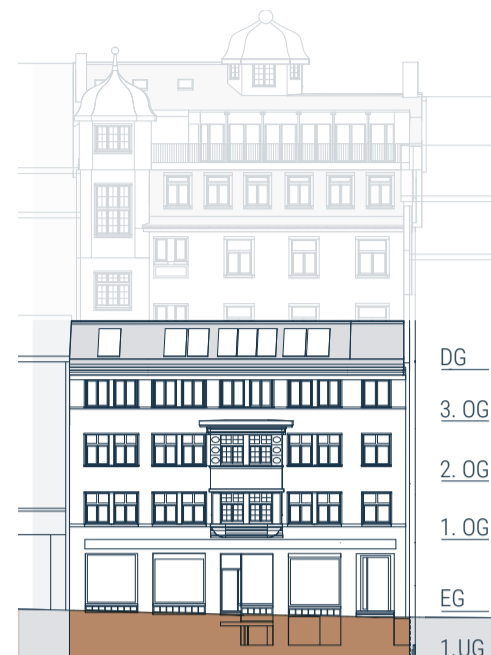

Kellerabteile

ADRESSE
Torgasse 4, 8001 Zürich

ETAGE
1. Untergeschoss

OBJEKTNUMMER

K1	5.7 m ²
K3	2.8 m ²
K4	5.2 m ²
K5	4.5 m ²
K6	5.5 m ²
K7	4.9 m ²
K8	5.4 m ²
K9	5.3 m ²
K10	2.1 m ² (Abstellraum)

^
 TORGASSE

RÄMISTRASSE
 v

1:100 0 1 2 5 m

WWW.DENZLER-HAUS.CH

Alle Angaben sind Circaangaben. Änderungen bleiben vorbehalten.