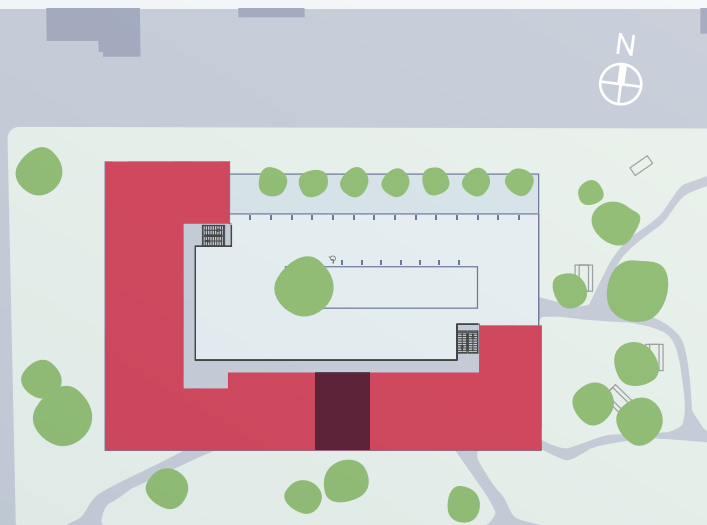

**Appartement 307**

Rue des Pommiers 29, 1962 Sion

Étage

3

Pièces

2.5

Surface habitable

51 m<sup>2</sup>