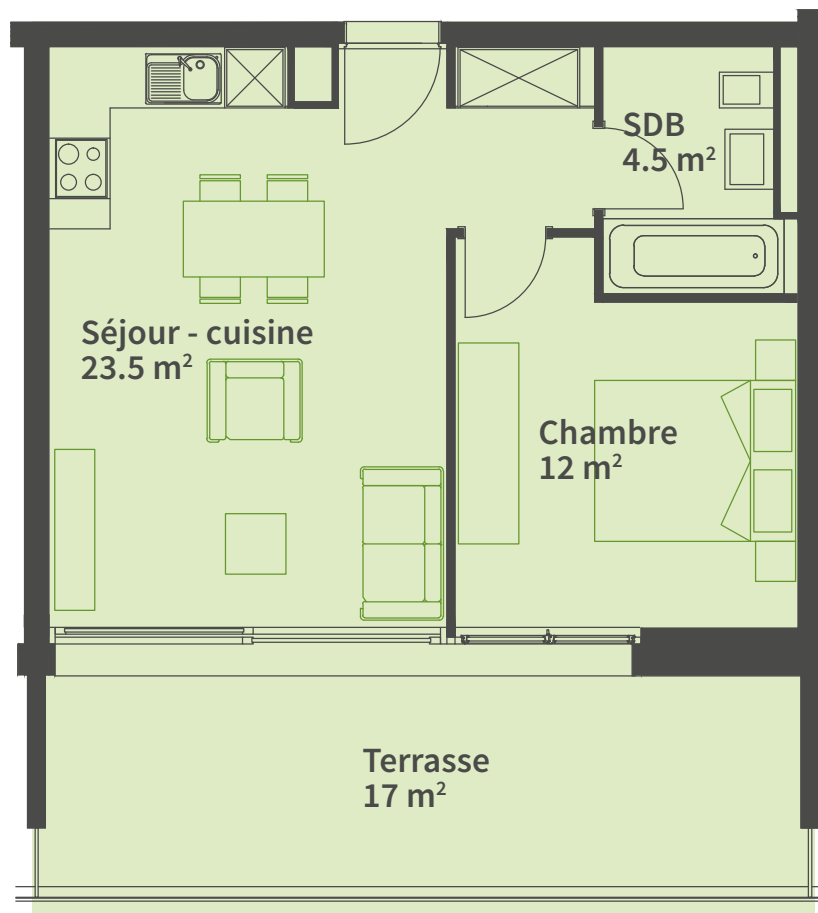

Les Champs-Neufs

Appartement A14, 2198.01.0104

Rue Oscar-Bider 112, 1950 Sion

Entrée

A

Étage

1

Pièces

2.5

Surface habitable

46 m²

112

Helvetia Assurances | Avenue des Figuiers 43 | CH-1007 Lausanne

Toutes les informations, les plans et visuels sont fournis sans engagement. Toutes les indications de surfaces sont estimées. Toute modification et location intermédiaire demeurent réservées.