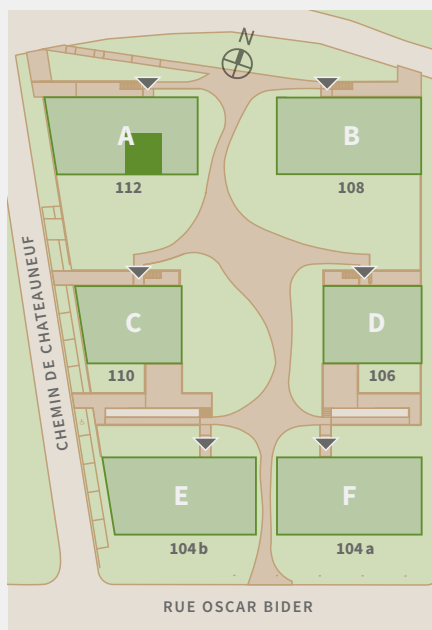

Les Champs-Neufs

Appartement A14, 2198.01.0104

Rue Oscar-Bider 112, 1950 Sion

Entrée

A

Étage

1

Pièces

2.5

Surface habitable

46 m²

112

Helvetia Assurances | Avenue des Figuiers 43 | CH-1007 Lausanne

Toutes les informations, les plans et visuels sont fournis sans engagement. Toutes les indications de surfaces sont estimées. Toute modification et location intermédiaire demeurent réservées.