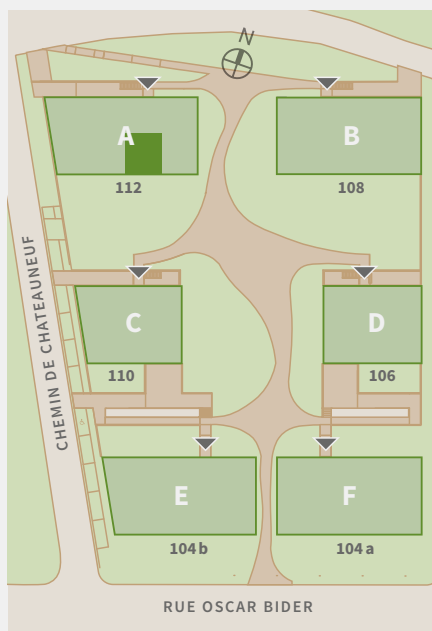

# Les Champs-Neufs

## Appartement A24, 2198.01.0204

Rue Oscar-Bider 112, 1950 Sion

Entrée

A

Étage

2

Pièces

2.5

Surface habitable

46 m<sup>2</sup>

112

Helvetia Assurances | Avenue des Figuiers 43 | CH-1007 Lausanne

Toutes les informations, les plans et visuels sont fournis sans engagement. Toutes les indications de surfaces sont estimées. Toute modification et location intermédiaire demeurent réservées.