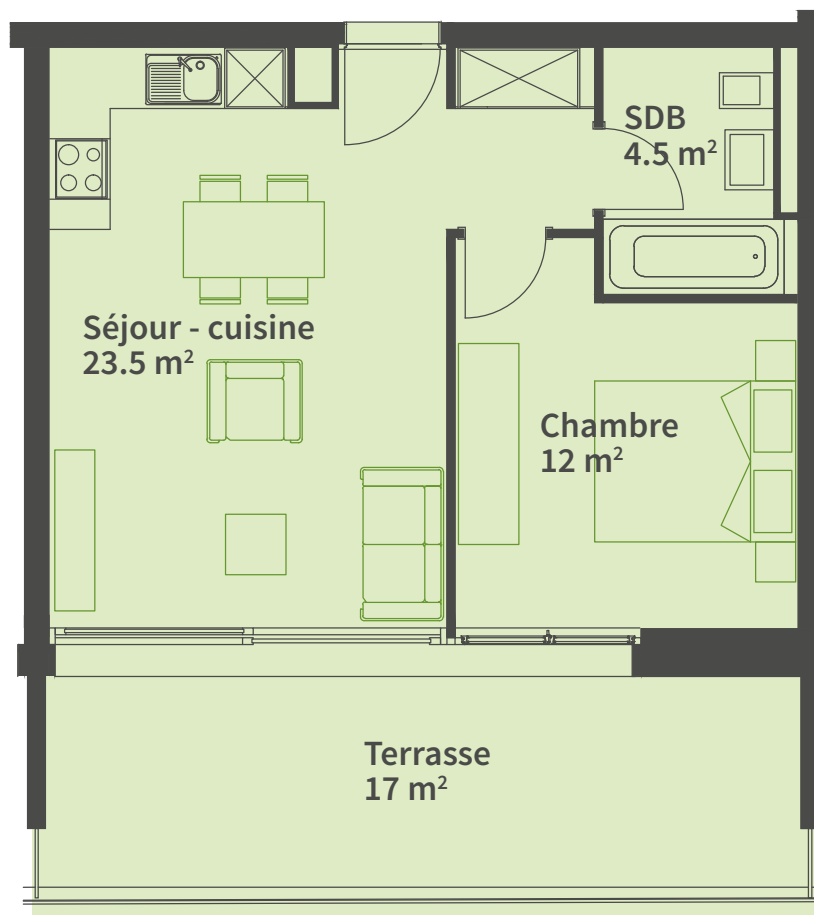

## Appartement A24, 2198.01.0204

Rue Oscar-Bider 112, 1950 Sion

Entrée

A

Étage

2

Pièces

2.5

Surface habitable

46 m<sup>2</sup>

112

Helvetia Assurances | Avenue des Figuiers 43 | CH-1007 Lausanne

Toutes les informations, les plans et visuels sont fournis sans engagement. Toutes les indications de surfaces sont estimées. Toute modification et location intermédiaire demeurent réservées.