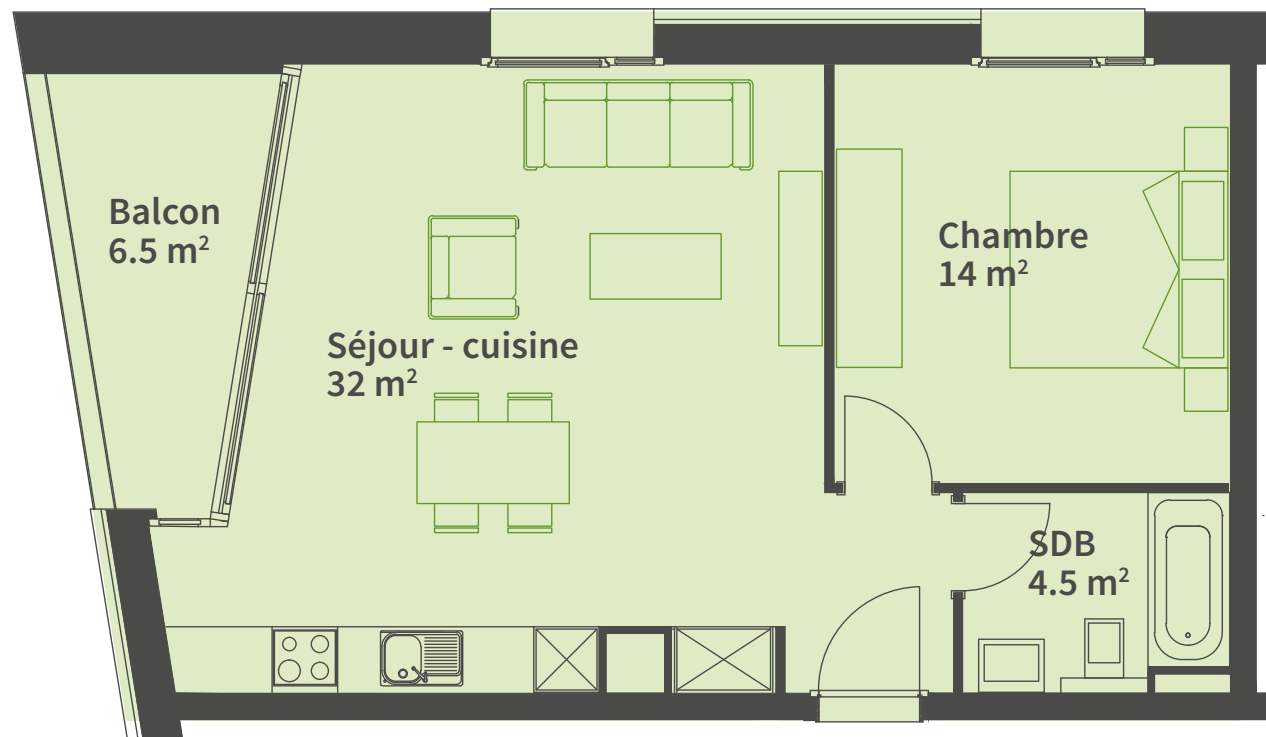

## Appartement C21, 2198.03.0201

Rue Oscar-Bider 110, 1950 Sion

Entrée

C

Étage

2

Pièces

2.5

Surface habitable

56 m<sup>2</sup>

110

Helvetia Assurances | Avenue des Figuiers 43 | CH-1007 Lausanne

Toutes les informations, les plans et visuels sont fournis sans engagement. Toutes les indications de surfaces sont estimées. Toute modification et location intermédiaire demeurent réservées.