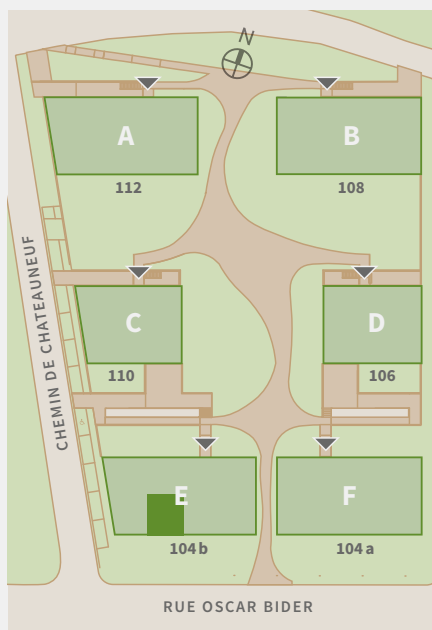

# Les Champs-Neufs

## Appartement E15, 2198.05.0105

Rue Oscar-Bider 104B, 1950 Sion

Entrée

E

Étage

1

Pièces

2.5

Surface habitable

46 m<sup>2</sup>

104 b

Helvetia Assurances | Avenue des Figuiers 43 | CH-1007 Lausanne

Toutes les informations, les plans et visuels sont fournis sans engagement. Toutes les indications de surfaces sont estimées. Toute modification et location intermédiaire demeurent réservées.