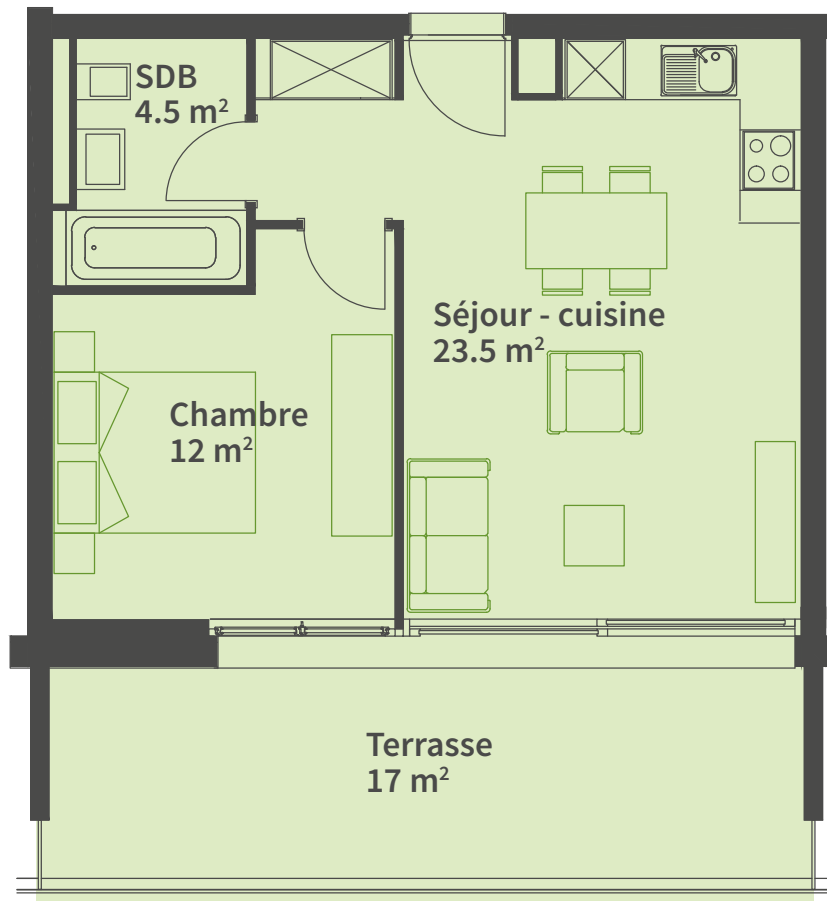

## Appartement E15, 2198.05.0105

Rue Oscar-Bider 104B, 1950 Sion

Entrée

E

Étage

1

Pièces

2.5

Surface habitable

46 m<sup>2</sup>

104 b

Helvetia Assurances | Avenue des Figuiers 43 | CH-1007 Lausanne

Toutes les informations, les plans et visuels sont fournis sans engagement. Toutes les indications de surfaces sont estimées. Toute modification et location intermédiaire demeurent réservées.