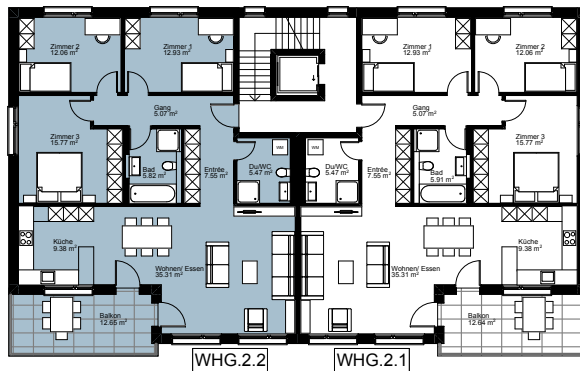

4.5 Zimmer Wohnung

NUTZFLÄCHE WOHNUNG

109.36 m²

2. Obergeschoss

A4 1_100