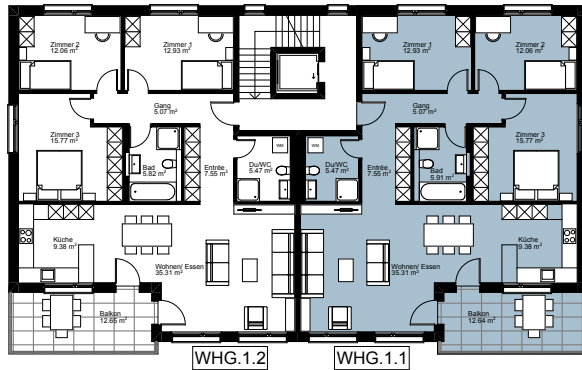

4.5 Zimmer Wohnung

NUTZFLÄCHE WOHNUNG

109.36 m²

1. Obergeschoss

A4 1_100