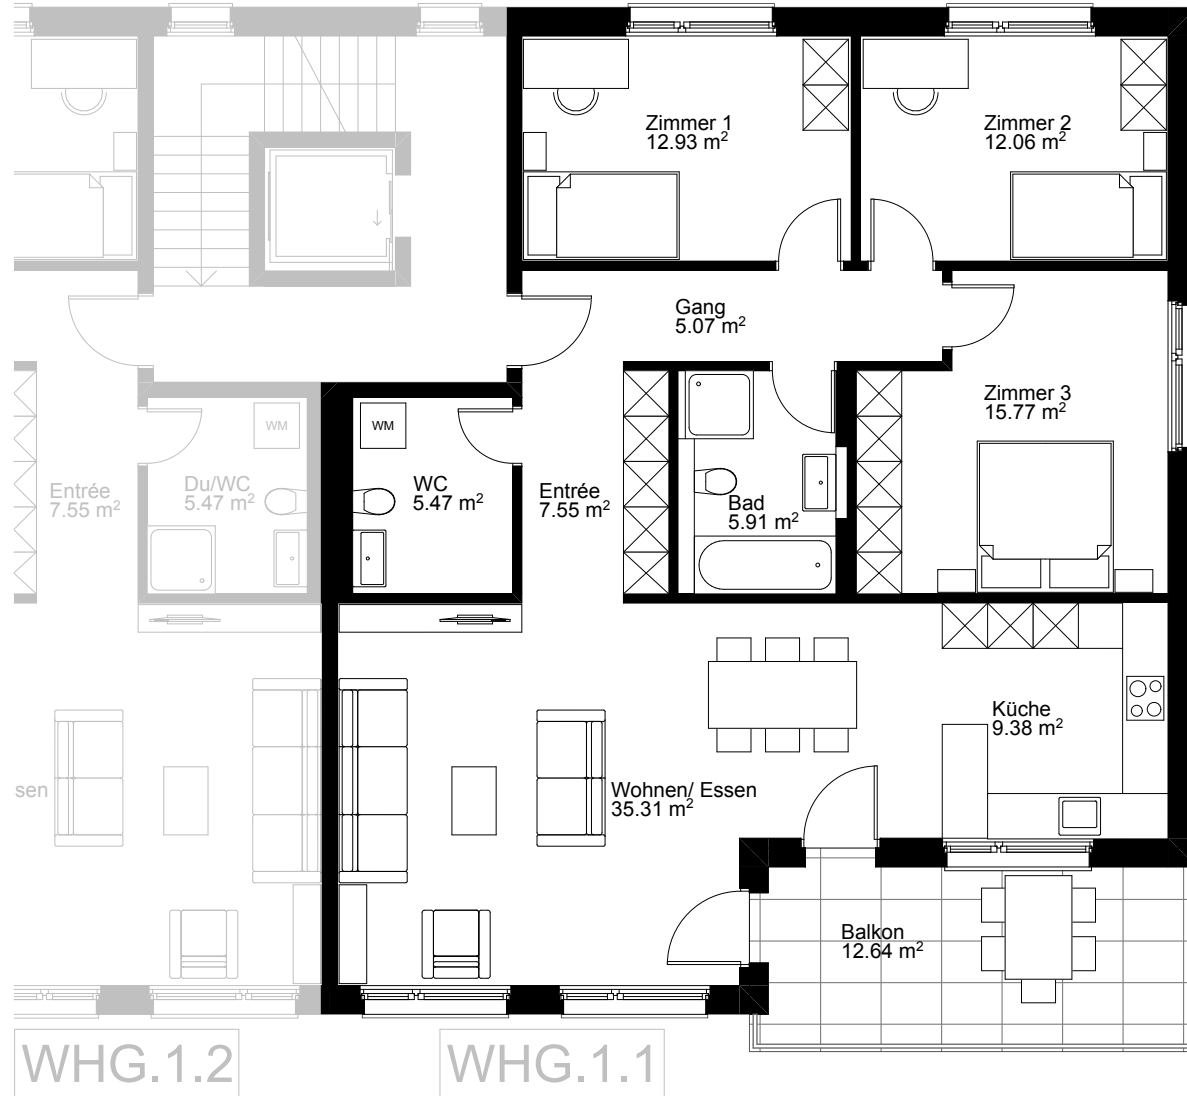

4.5 Zimmer Wohnung

NUTZFLÄCHE WOHNUNG

109.36 m²

1. Obergeschoss

A4 1_100