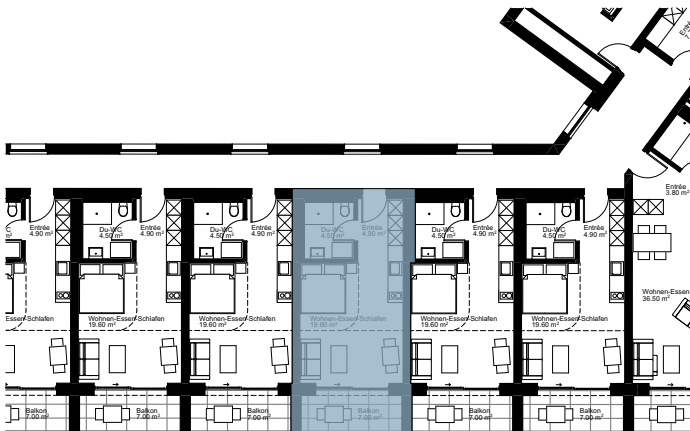

Wohnen an bester Lage in Arbon

1.0 Zimmer Wohnung

GESCHOSSFLÄCHE WOHNUNG 36.00 m²
NUTZFLÄCHE WOHNUNG 29.00 m²

2. Obergeschoss

C1_205

C1_206

C1_207

C1_208

C1_209