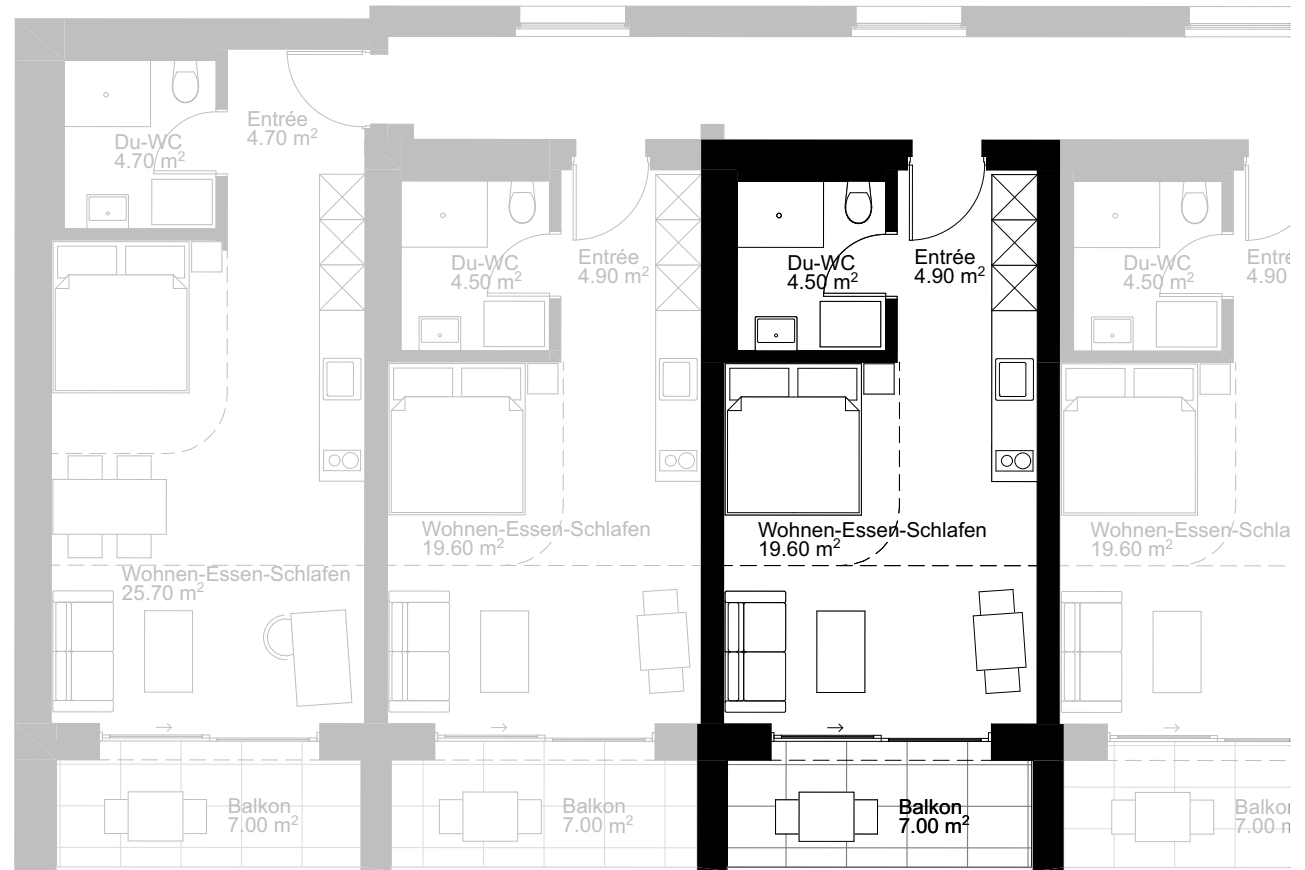

Wohnen an bester Lage in Arbon

1.0 Zimmer Wohnung

GESCHOSSFLÄCHE WOHNUNG 36.00 m²
NUTZFLÄCHE WOHNUNG 29.00 m²

1. Obergeschoss

C1_101 C1_102 C1_103 C1_104 C1_105 C1_1

C1_101

C1_102

C1_103

C1_10