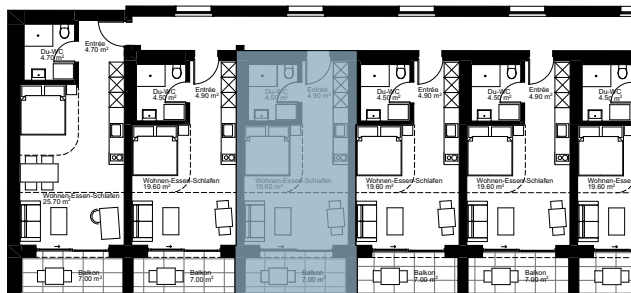

Wohnen an bester Lage in Arbon

1.0 Zimmer Wohnung

GESCHOSSFLÄCHE WOHNUNG 36.00 m²
NUTZFLÄCHE WOHNUNG 29.00 m²

1. Obergeschoss

C1_101 C1_102 C1_103 C1_104 C1_105 C1_1

C1_101

C1_102

C1_103

C1_10