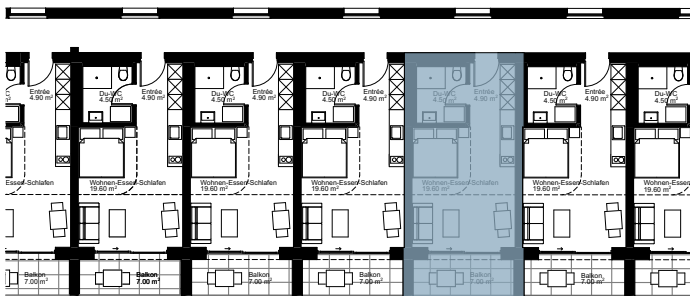

Wohnen an bester Lage in Arbon

1.0 Zimmer Wohnung

GESCHOSSFLÄCHE WOHNUNG 36.00 m²
NUTZFLÄCHE WOHNUNG 29.00 m²

1. Obergeschoss

1_102 C1_103 C1_104 C1_105 C1_106 C1_107 C1