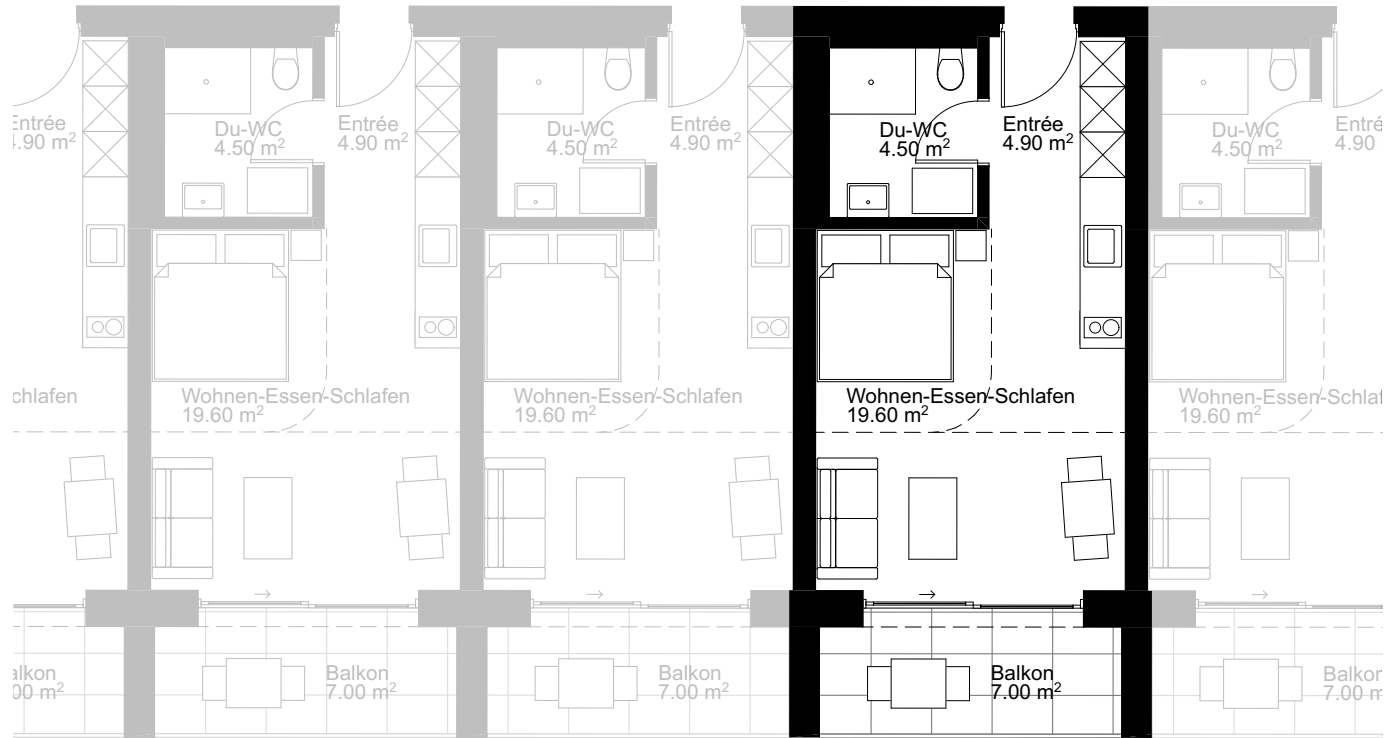

05 C1_106 C1_107 C1_108 C1_109