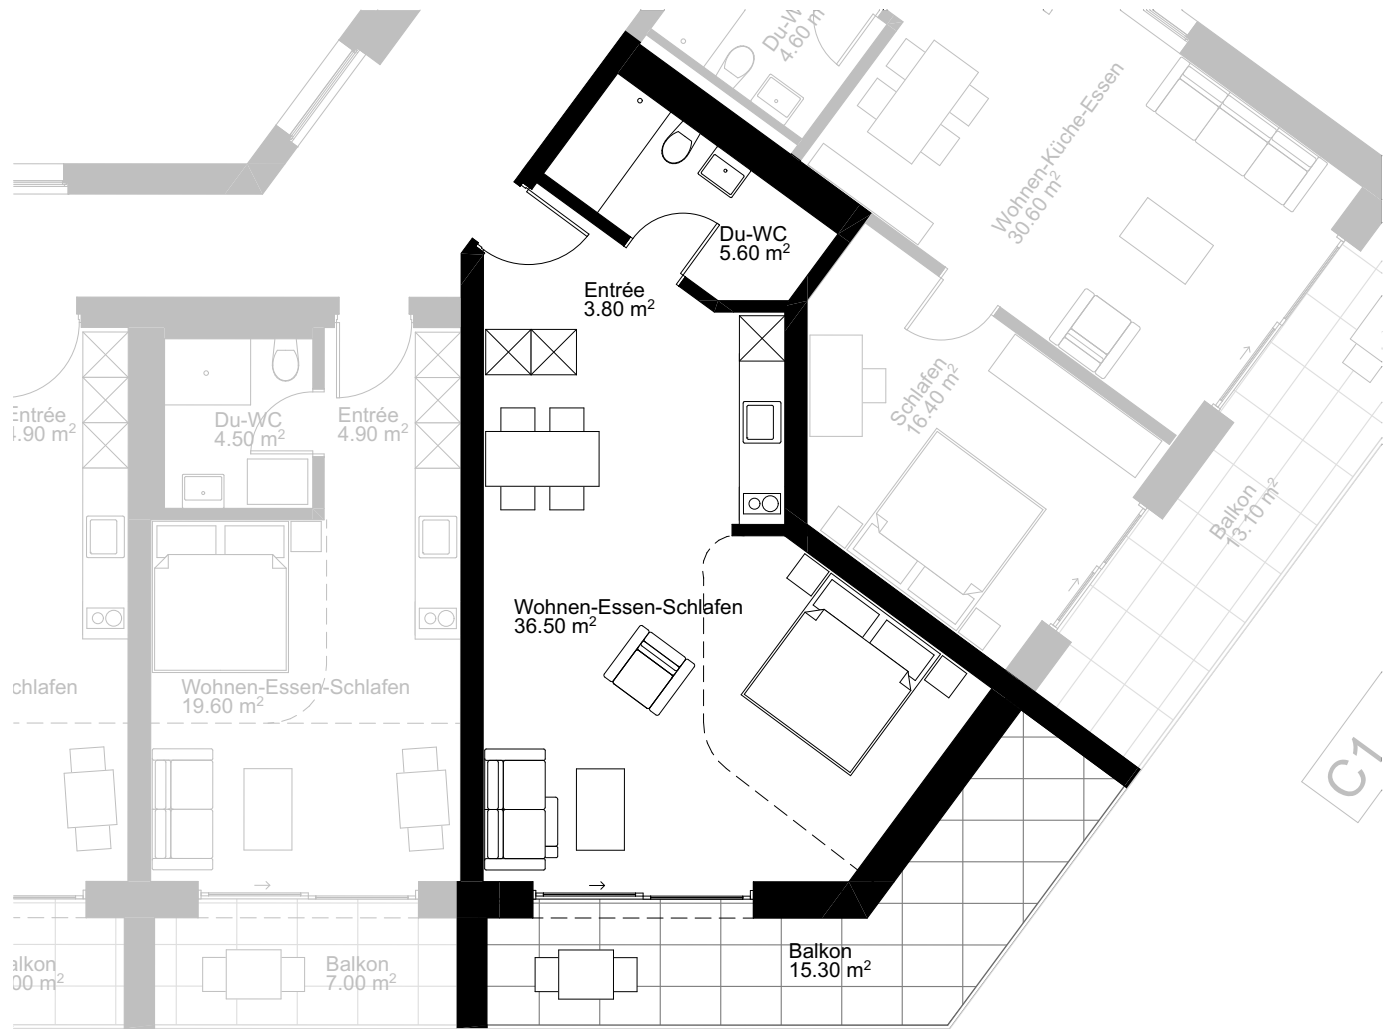

## 1.0 Zimmer Wohnung

GESCHOSSFLÄCHE WOHNUNG 61.20 m<sup>2</sup>  
NUTZFLÄCHE WOHNUNG 45.90 m<sup>2</sup>

## 1. Obergeschoss

1\_107

C1\_108

C1\_109

C1\_110

08

C1\_109

C1\_110