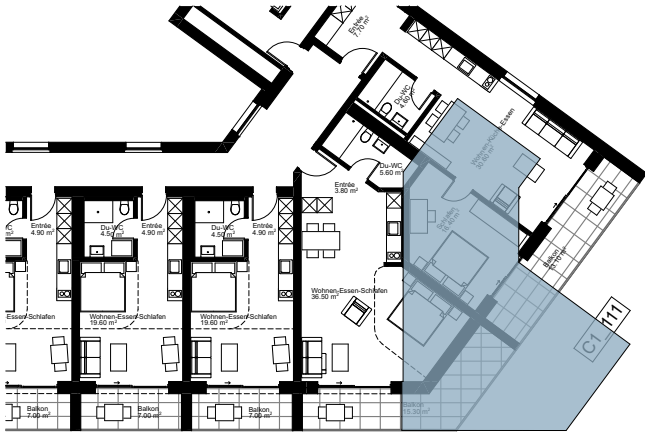

Wohnen an bester Lage in Arbon

1.0 Zimmer Wohnung

GESCHOSSFLÄCHE WOHNUNG 61.20 m²
NUTZFLÄCHE WOHNUNG 45.90 m²

1. Obergeschoss

1_107

C1_108

C1_109

C1_110