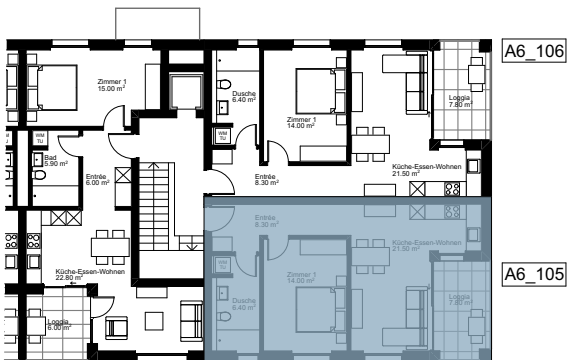

## 2.0 Zimmer Wohnung

GESCHOSSFLÄCHE WOHNUNG 58.00 m<sup>2</sup>  
NUTZFLÄCHE WOHNUNG 50.20 m<sup>2</sup>

## 1. Obergeschoss

A6\_104