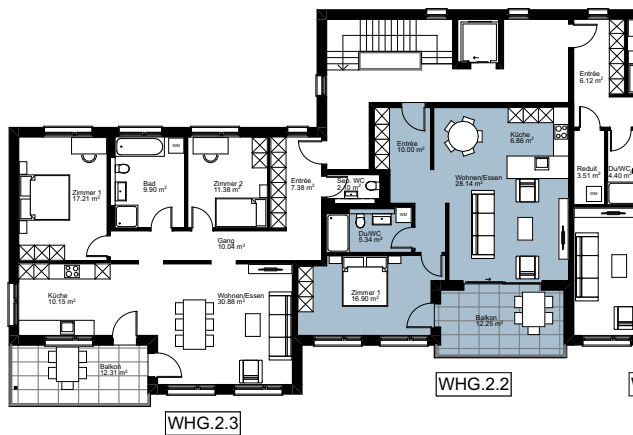

2.5 Zimmer Wohnung

NUTZFLÄCHE WOHNUNG

67.24 m²

2. Obergeschoss

A4 1_100