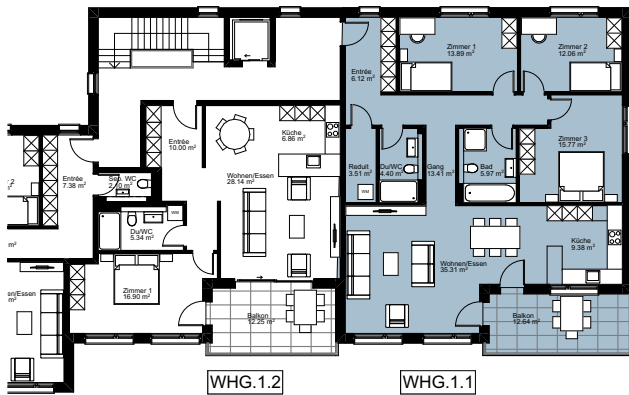

## 4.5 Zimmer Wohnung

NUTZFLÄCHE WOHNUNG

119.82 m<sup>2</sup>

## 2. Obergeschoss

A4 1\_100