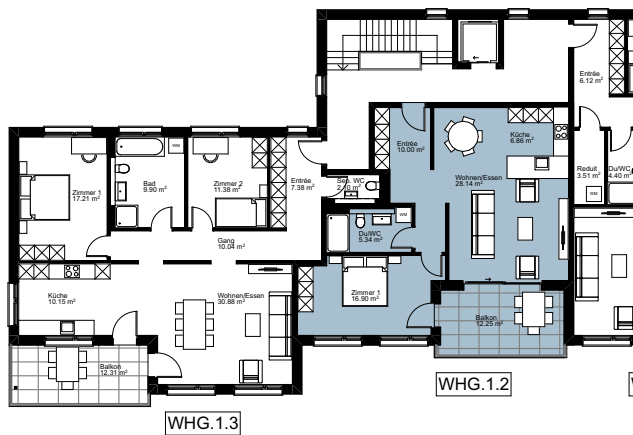

2.5 Zimmer Wohnung

NUTZFLÄCHE WOHNUNG

67.24 m²

1. Obergeschoss

A4_1_100