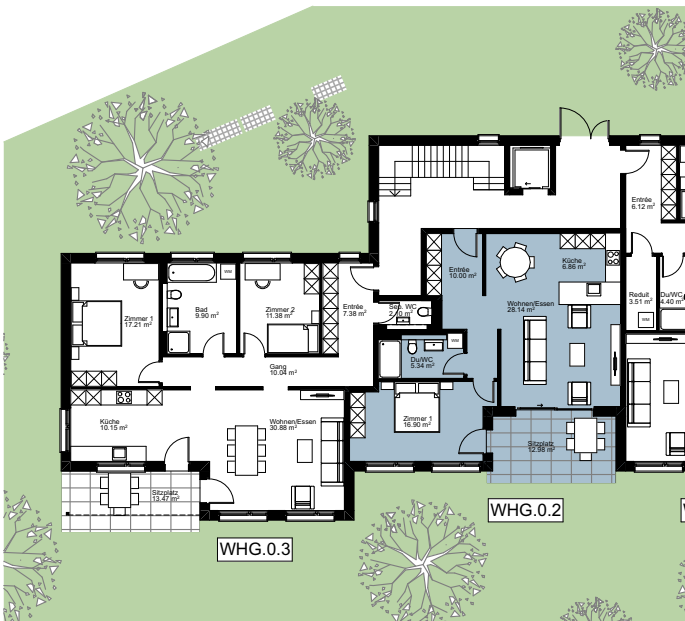

2.5 Zimmer Wohnung

NUTZFLÄCHE WOHNUNG

67.24 m²

Erdgeschoss

A4 1_100