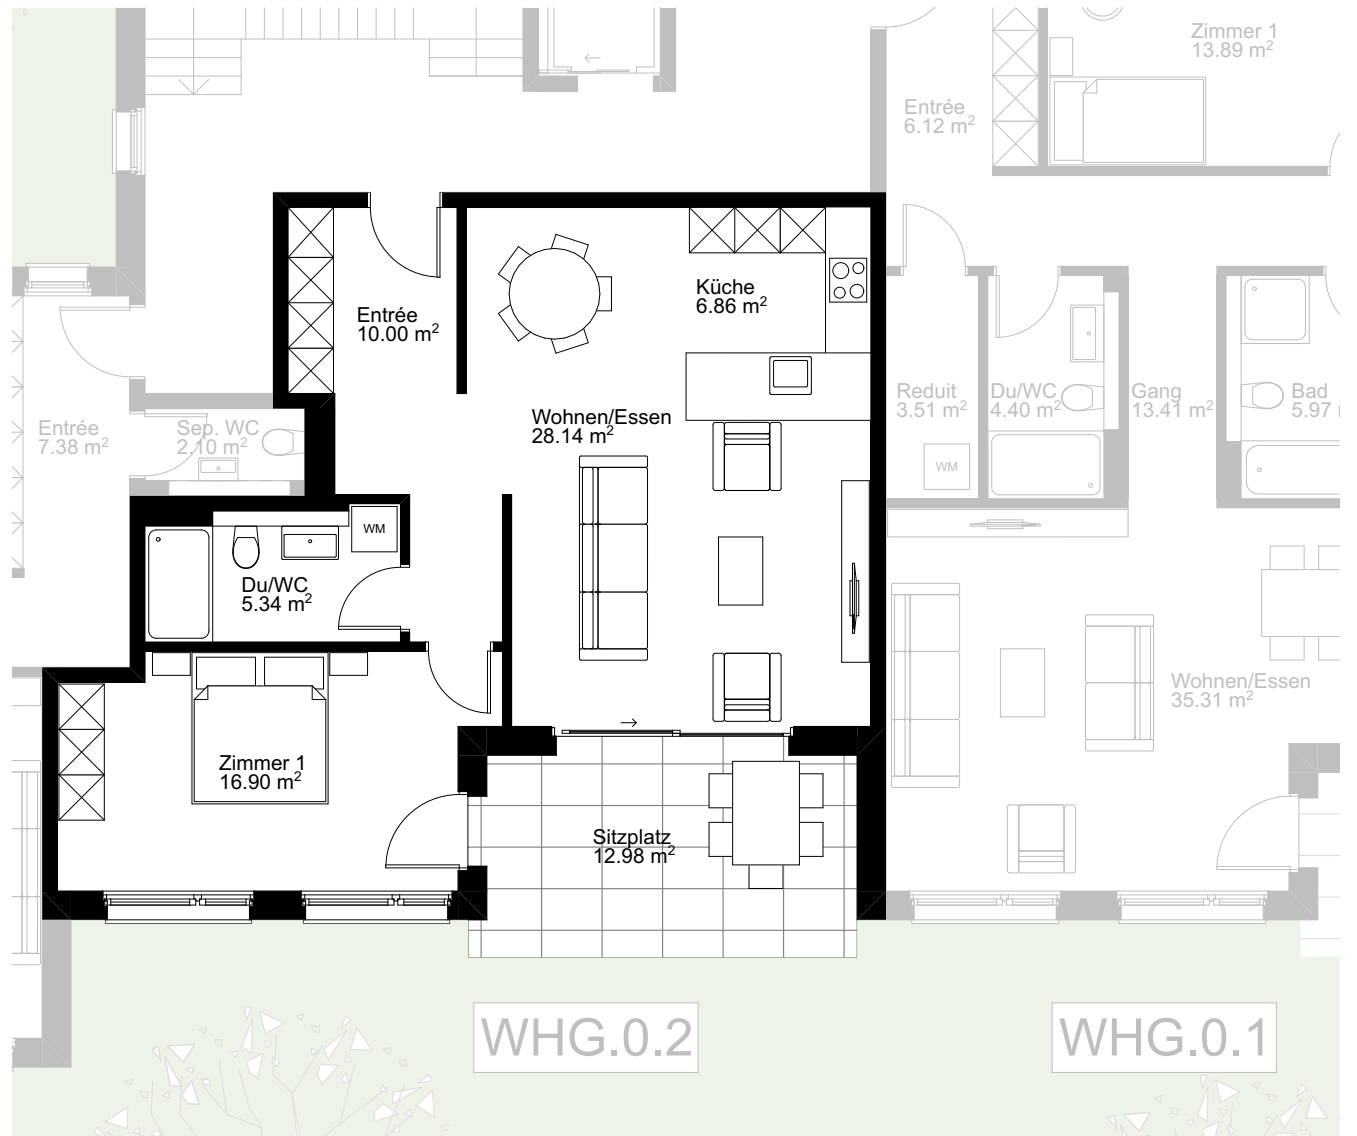

2.5 Zimmer Wohnung

NUTZFLÄCHE WOHNUNG

67.24 m²

Erdgeschoss

A4 1_100