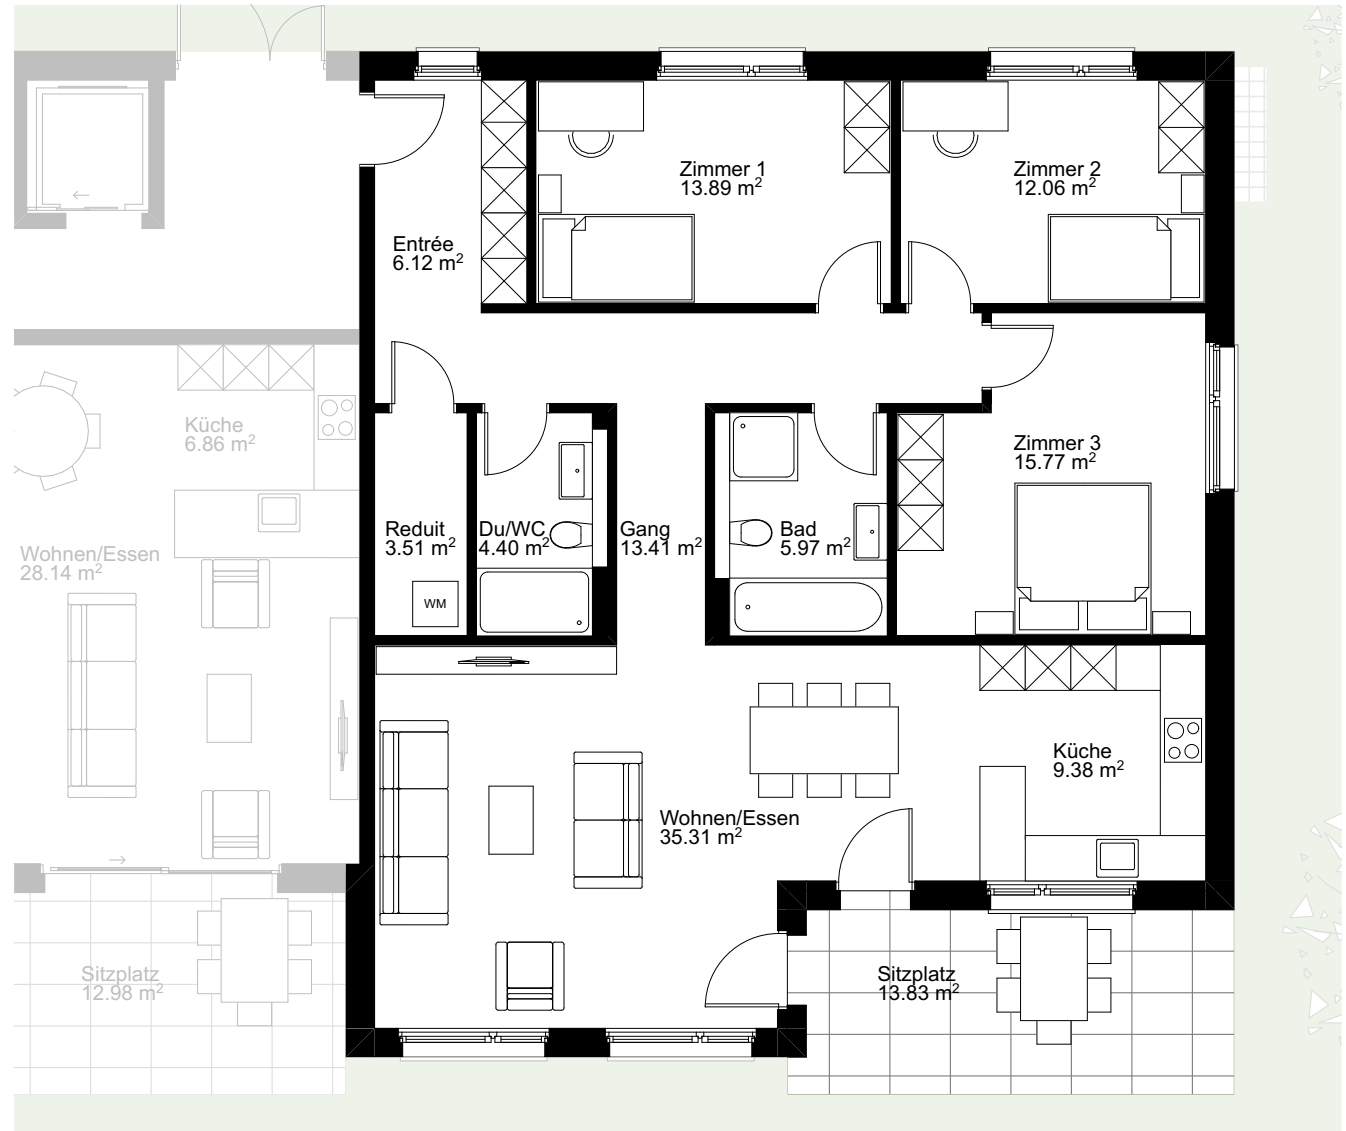

4.5 Zimmer Wohnung

NUTZFLÄCHE WOHNUNG

119.82 m²

Erdgeschoss

1 2 3 4 5
A4 1_100