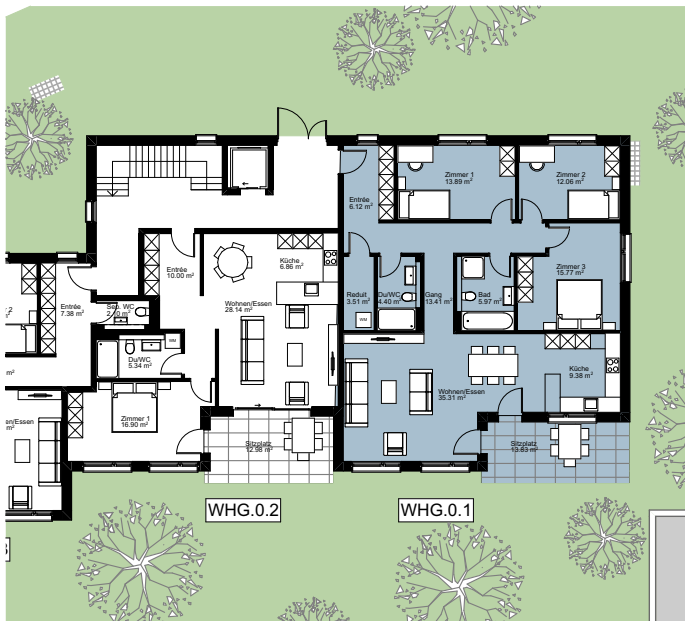

4.5 Zimmer Wohnung

NUTZFLÄCHE WOHNUNG

119.82 m²

Erdgeschoss

1 2 3 4 5
A4 1_100