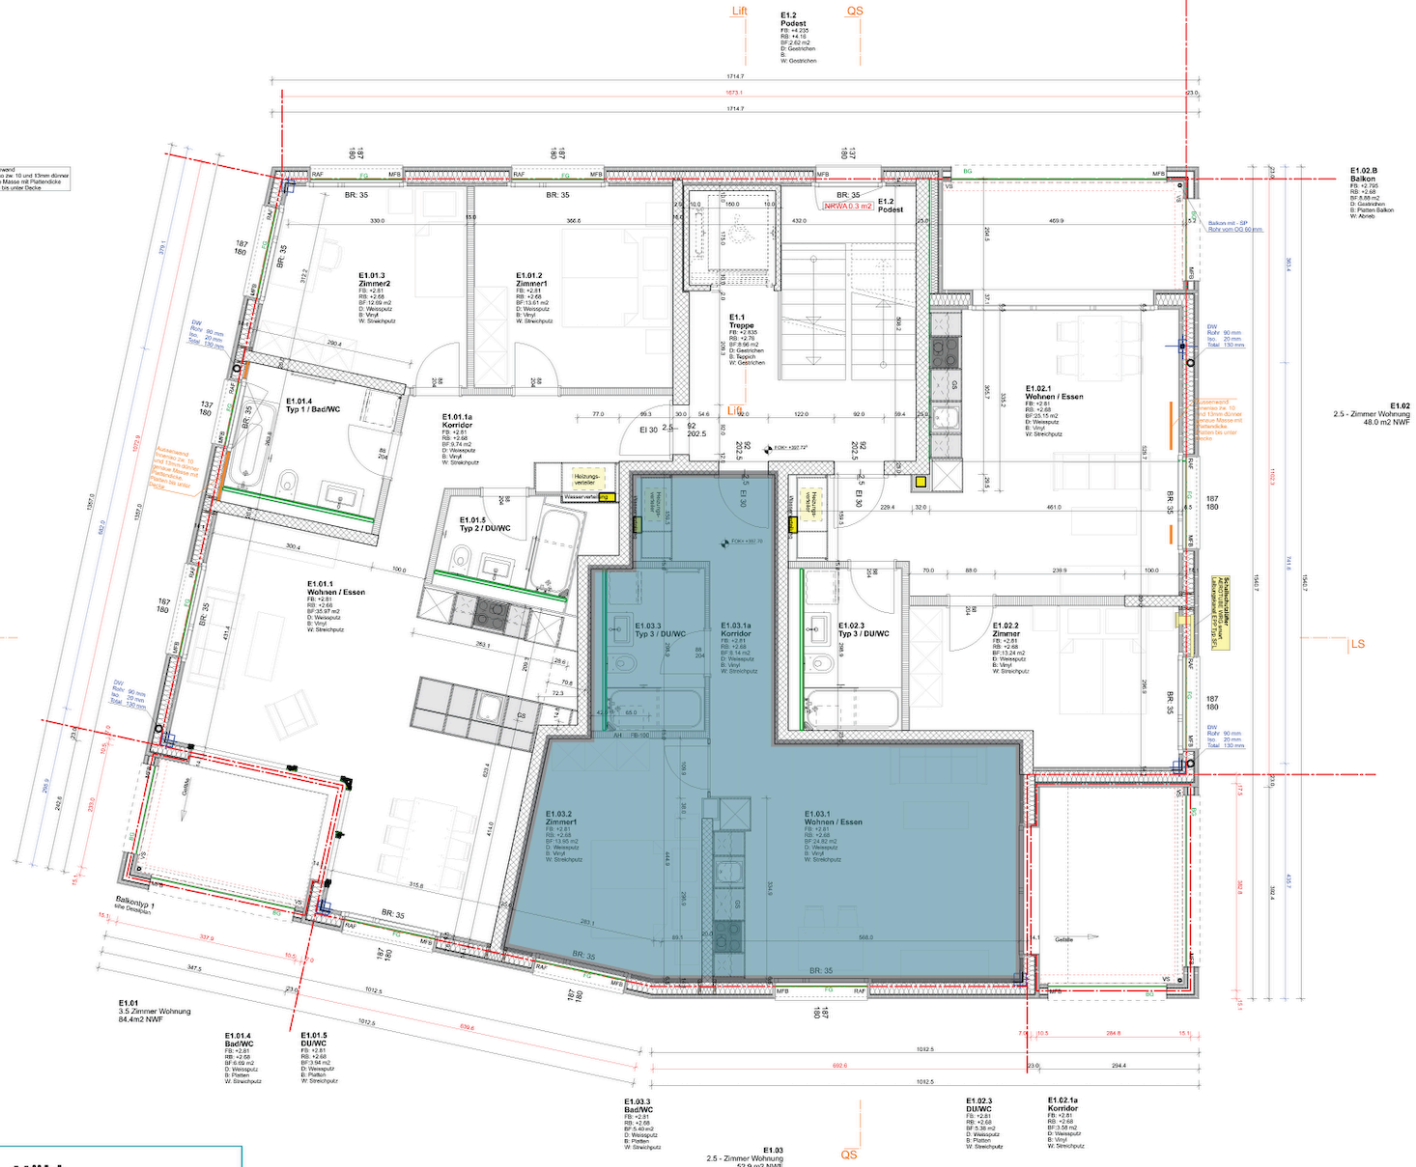

MFH Schmittensplatz 2, Mühlau

Grundriss 1. OG | 2.5 Zimmer Wohnung

Masstab 1:50