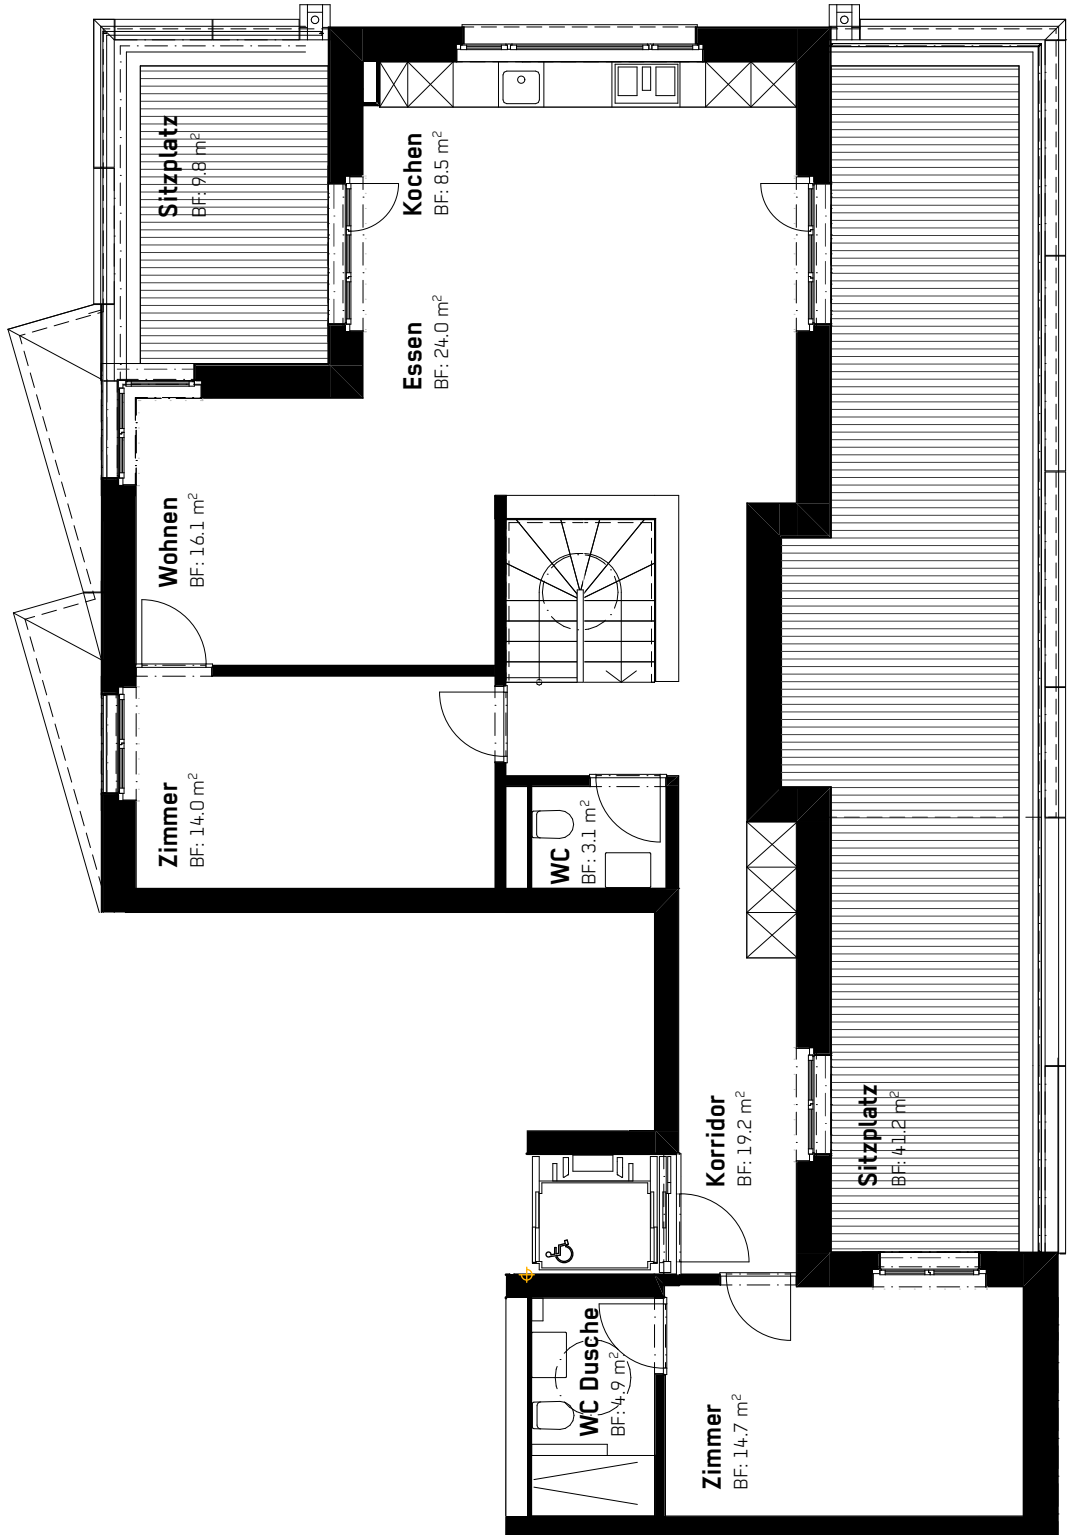

Florastrasse 53-EG-1.0G

2.5 Zimmerwohnung

Wohnungsfläche 70 m² / Sitzplatz und Garten 37 m²

Raumhöhe 2.48 m - 4.76 m

1:100

Wohnung 3

Florastrasse 53-EG-1.0G

2.5 Zimmerwohnung

Wohnungsfläche 70 m² / Sitzplatz und Garten 37 m²

Raumhöhe 2.48 m - 4.76 m

1:100

Wohnung 4

Florastrasse 53-EG-1.0G

2.5 Zimmerwohnung

Wohnungsfläche 67 m

Sitzplatz und Garten 67 m²

Wohnung 9

Florastrasse 53-Attika/2.0G

3.5 Zimmerwohnung

Wohnungsfläche 116 m²

Terrasse 55 m²

Raumhöhe 2.59 m

1:100

Wohnung 10

Florastrasse 53-Attika/2.0G

4.5 Zimmerwohnung

Wohnungsfläche 129 m²

Terrasse 50 m²

Raumhöhe 2.59 m

1:100

Atelier 1

Florastrasse 53-EG