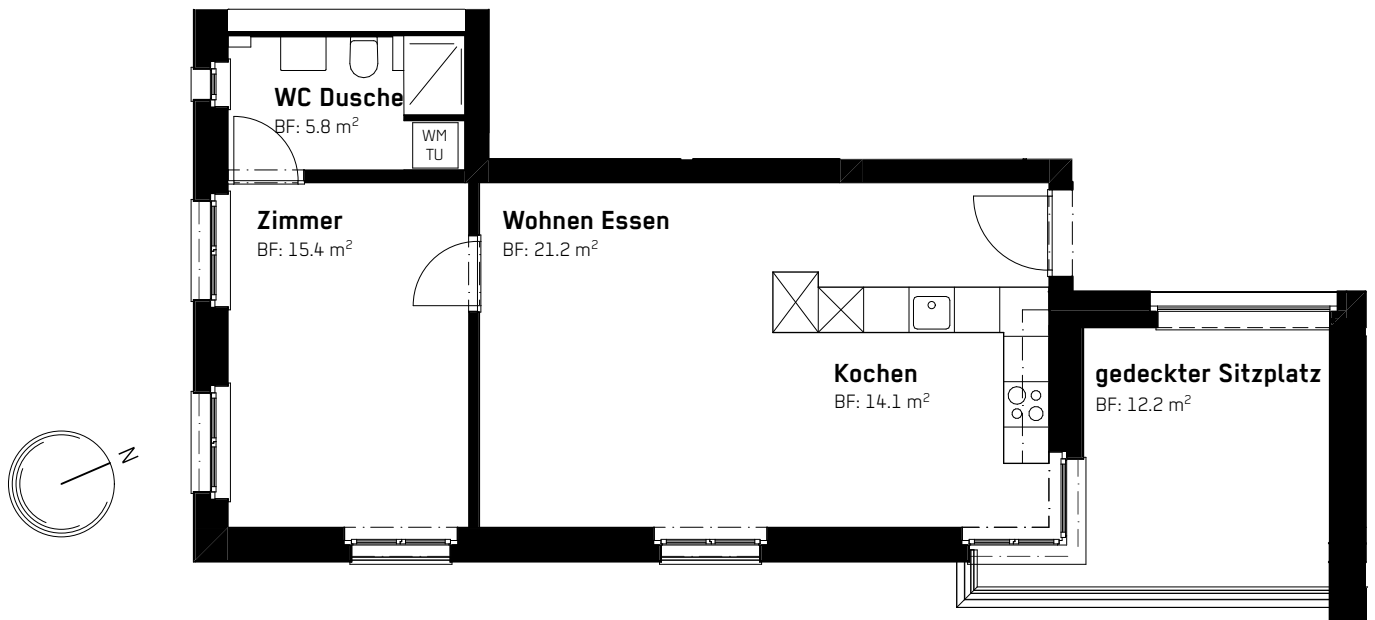

Florastrasse 53-EG-1.0G

2.5 Zimmerwohnung

Wohnungsfläche 70 m² / Sitzplatz und Garten 37 m²

Raumhöhe 2.48 m - 4.76 m

1:100

Wohnung 3

Florastrasse 53-EG-1.0G

2.5 Zimmerwohnung

Wohnungsfläche 70 m² / Sitzplatz und Garten 37 m²

Raumhöhe 2.48 m - 4.76 m

1:100

Wohnung 4

Florastrasse 53-EG-1.0G

2.5 Zimmerwohnung

Wohnungsfläche 67 m

Sitzplatz und Garten 67 m²

Raumhöhe 2.48 m - 4.76 m

1:100

Wohnung 5

Florastrasse 53-1.0G

4.5 Zimmerwohnung

Wohnungsfläche 114 m² / Loggia 15 m²

Raumhöhe 2.48 m

1:100

Wohnung 6

Florastrasse 53-2.0G

2.5 Zimmerwohnung

Wohnungsfläche 56 m² / Loggia 12 m² / Raumhöhe 2.48 m

1:100

Wohnung 7

Florastrasse 53-2.0G

4.5 Zimmerwohnung