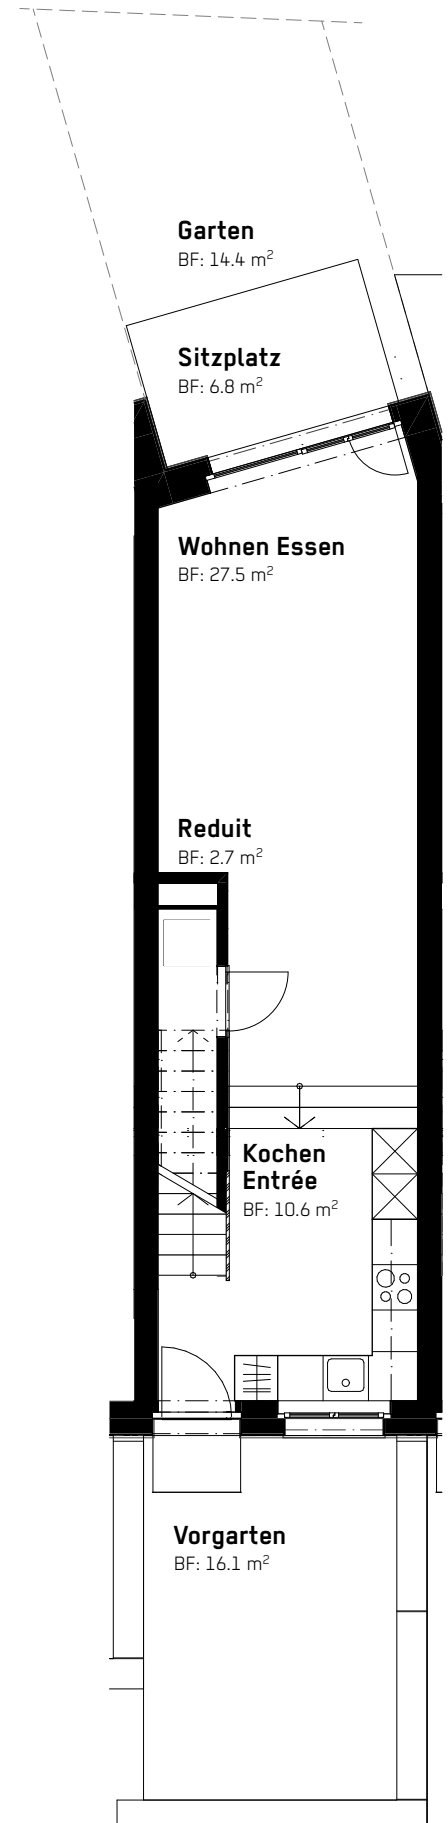

Wohnung 1

Florastrasse 53-EG

4.5 Zimmerwohnung

Wohnungsfläche 108 m²

Sitzplatz und Garten 63 m²

Raumhöhe 2.48 m

1:100

Wohnung 2

Florastrasse 53-EG-1.0G

2.5 Zimmerwohnung

Wohnungsfläche 70 m² / Sitzplatz und Garten 37 m²

Raumhöhe 2.48 m - 4.76 m

1:100

Wohnung 3

Florastrasse 53-EG-1.0G

2.5 Zimmerwohnung

Wohnungsfläche 70 m² / Sitzplatz und Garten 37 m²

Raumhöhe 2.48 m - 4.76 m

1:100

Wohnung 4

Florastrasse 53-EG-1.0G

2.5 Zimmerwohnung

Wohnungsfläche 67 m

Sitzplatz und Garten 67 m²

Raumhöhe 2.48 m - 4.76 m

1:100

Wohnung 5

Florastrasse 53-1.0G

4.5 Zimmerwohnung

Wohnungsfläche 114 m² / Loggia 15 m²

Raumhöhe 2.48 m

1:100