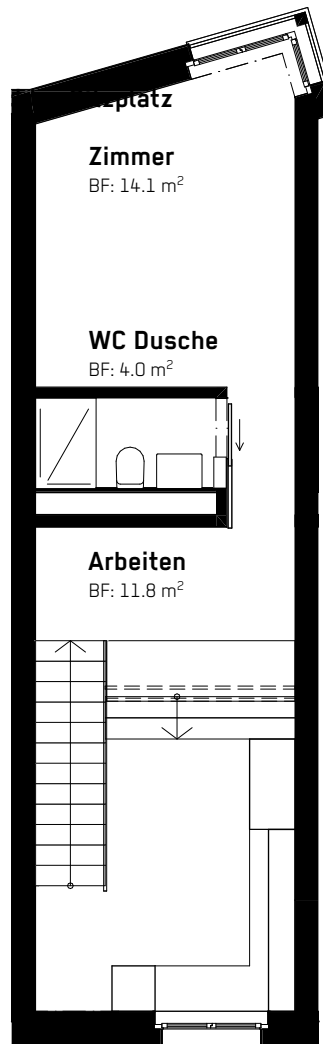

Wohnung 1

Florastrasse 53-EG

4.5 Zimmerwohnung

Wohnungsfläche 108 m²

Sitzplatz und Garten 63 m²

Raumhöhe 2.48 m

1:100

Wohnung 2

Florastrasse 53-EG-1.0G

2.5 Zimmerwohnung

Wohnungsfläche 70 m² / Sitzplatz und Garten 37 m²

Raumhöhe 2.48 m - 4.76 m

1:100

Wohnung 3

Florastrasse 53-EG-1.0G

2.5 Zimmerwohnung

Wohnungsfläche 70 m² / Sitzplatz und Garten 37 m²

Raumhöhe 2.48 m - 4.76 m

1:100

Wohnung 4

Florastrasse 53-EG-1.0G

2.5 Zimmerwohnung

Wohnungsfläche 67 m

Sitzplatz und Garten 67 m²

Raumhöhe 2.48 m - 4.76 m

1:100

Wohnung 5

Florastrasse 53-1.0G

4.5 Zimmerwohnung

Wohnungsfläche 114 m² / Loggia 15 m²

Raumhöhe 2.48 m

1:100