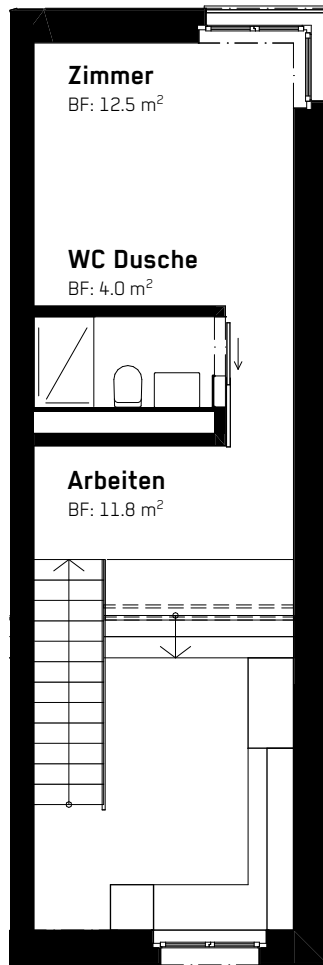

Wohnung 1

Florastrasse 53-EG

4.5 Zimmerwohnung

Wohnungsfläche 108 m²

Sitzplatz und Garten 63 m²

Raumhöhe 2.48 m

1:100

Wohnung 2

Florastrasse 53-EG-1.0G

2.5 Zimmerwohnung

Wohnungsfläche 70 m² / Sitzplatz und Garten 37 m²

Raumhöhe 2.48 m - 4.76 m

1:100

Wohnung 3

Florastrasse 53-EG-1.0G

2.5 Zimmerwohnung

Wohnungsfläche 70 m² / Sitzplatz und Garten 37 m²

Raumhöhe 2.48 m - 4.76 m

1:100

Wohnung 4

Florastrasse 53-EG-1.0G

2.5 Zimmerwohnung

Wohnungsfläche 67 m

Sitzplatz und Garten 67 m²

Raumhöhe 2.48 m - 4.76 m

1:100

Wohnung 5

Florastrasse 53-1.0G

4.5 Zimmerwohnung

Wohnungsfläche 114 m² / Loggia 15 m²

Raumhöhe 2.48 m

1:100