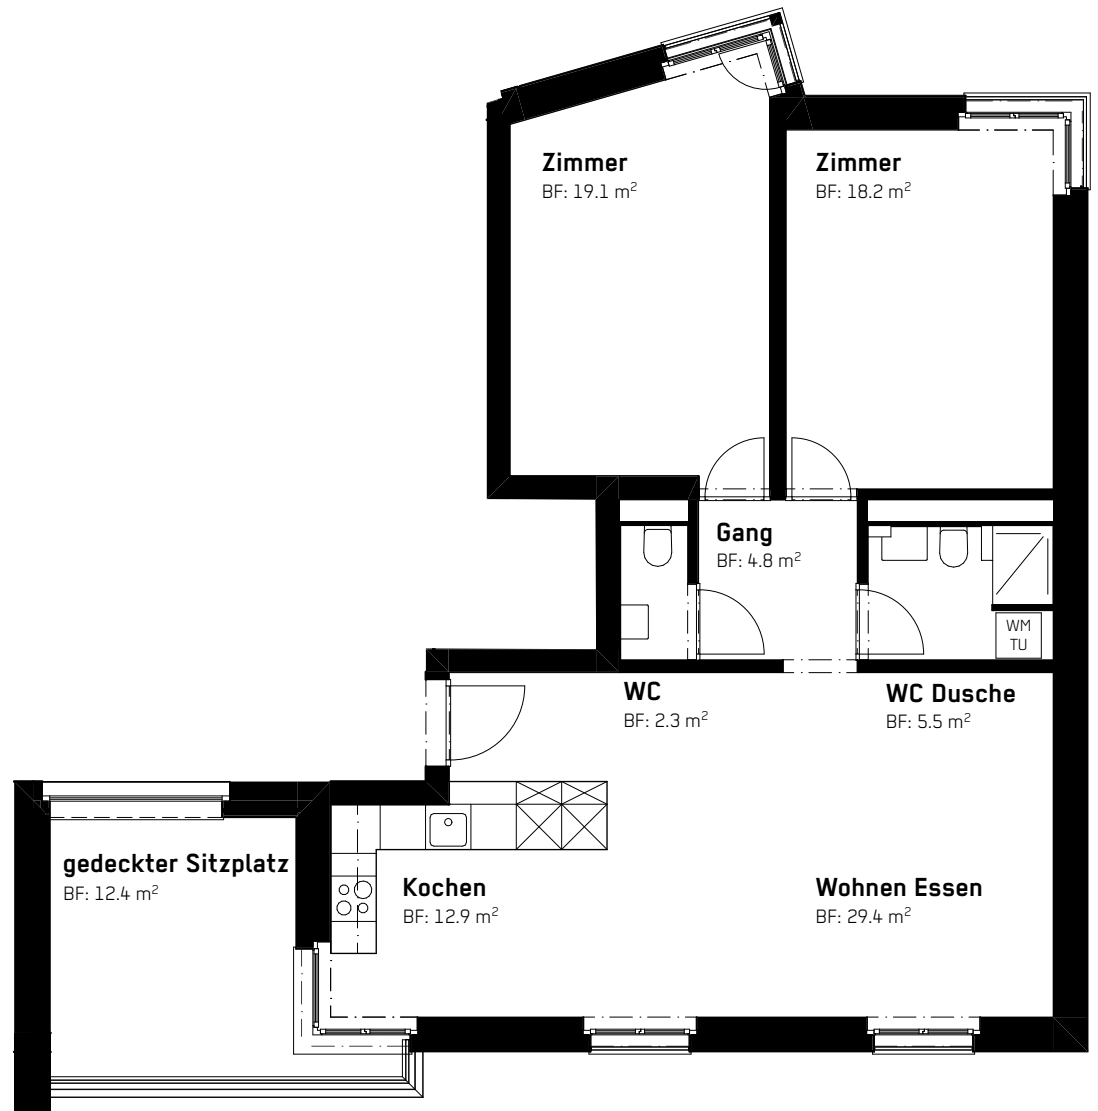

Florastrasse 53-EG-1.0G

2.5 Zimmerwohnung

Wohnungsfläche 70 m² / Sitzplatz und Garten 37 m²

Raumhöhe 2.48 m - 4.76 m

1:100

Wohnung 3

Florastrasse 53-EG-1.0G

2.5 Zimmerwohnung

Wohnung 6

Florastrasse 53-2.0G

2.5 Zimmerwohnung

Wohnungsfläche 56 m² / Loggia 12 m² / Raumhöhe 2.48 m

1:100

Wohnung 7

Florastrasse 53-2.0G

4.5 Zimmerwohnung

Wohnungsfläche 111 m² / Loggia 15 m²

Raumhöhe 2.48 m

1:100

Wohnung 8

Florastrasse 53-2.0G

3.5 Zimmerwohnung

Wohnungsfläche 92 m² / Loggia 12 m² / Raumhöhe 2.48 m

1:100

Wohnung 9

Florastrasse 53-Attika/2.0G

3.5 Zimmerwohnung

Wohnungsfläche 116 m²

Terrasse 55 m²

Raumhöhe 2.59 m

1:100

Wohnung 10