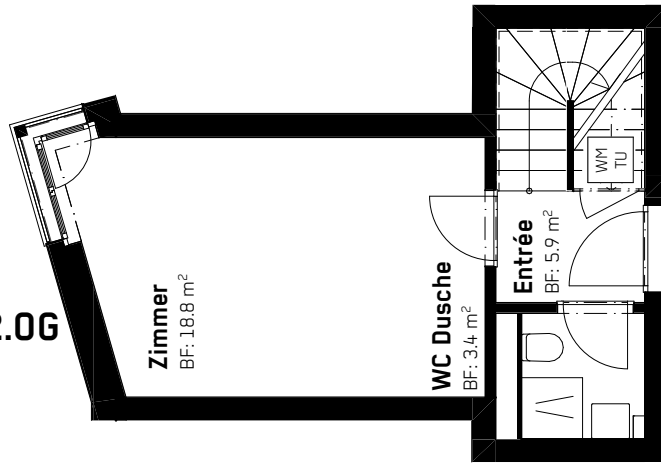

Wohnungsfläche 70 m² / Sitzplatz und Garten 37 m²

Raumhöhe 2.48 m - 4.76 m

1:100

Wohnung 4

Florastrasse 53-EG-1.0G

2.5 Zimmerwohnung

Wohnungsfläche 67 m

Sitzplatz und Garten 67 m²

Wohnung 9

Florastrasse 53-Attika/2.0G

3.5 Zimmerwohnung

Wohnungsfläche 116 m²

Terrasse 55 m²

Raumhöhe 2.59 m

1:100

Wohnung 10

Florastrasse 53-Attika/2.0G

4.5 Zimmerwohnung

Wohnungsfläche 129 m²

Terrasse 50 m²

Raumhöhe 2.59 m

1:100

Atelier 1

Florastrasse 53-EG

Atelierfläche 38 m² / Raumhöhe 2.48 m

1:100

Atelier 2-5

Florastrasse 53-1.0G

Atelierfläche gemäss Plan / Raumhöhe 2.48 m

1:100

 allgemein genutzte Fläche