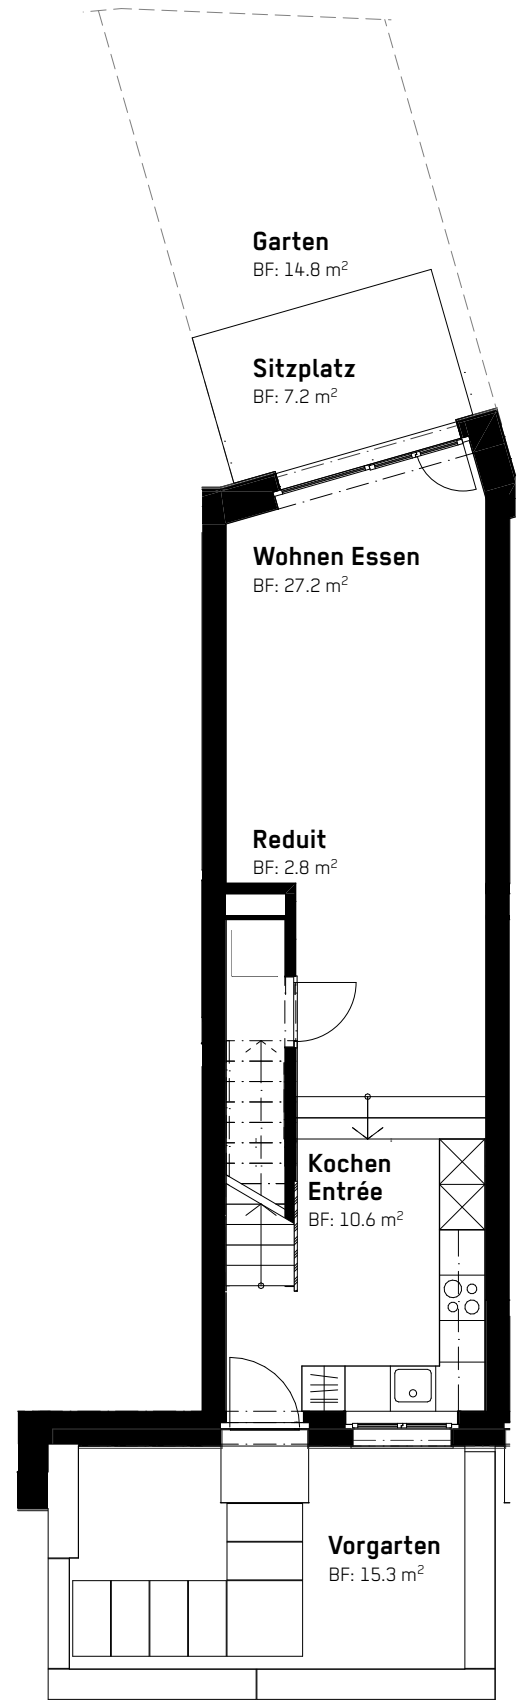

Wohnung 1

Florastrasse 53-EG

4.5 Zimmerwohnung

Wohnungsfläche 108 m²

Sitzplatz und Garten 63 m²

Raumhöhe 2.48 m

1:100

Wohnung 2

Florastrasse 53-EG-1.0G

2.5 Zimmerwohnung

Wohnungsfläche 70 m² / Sitzplatz und Garten 37 m²

Raumhöhe 2.48 m - 4.76 m

1:100

Wohnung 3

Florastrasse 53-EG-1.0G

2.5 Zimmerwohnung

Wohnungsfläche 70 m² / Sitzplatz und Garten 37 m²

Raumhöhe 2.48 m - 4.76 m

1:100

Wohnung 4

Florastrasse 53-EG-1.0G

2.5 Zimmerwohnung

Wohnungsfläche 67 m

Sitzplatz und Garten 67 m²

Raumhöhe 2.48 m - 4.76 m

1:100

Wohnung 5

Florastrasse 53-1.0G

4.5 Zimmerwohnung

Wohnungsfläche 114 m² / Loggia 15 m²

Raumhöhe 2.48 m

1:100