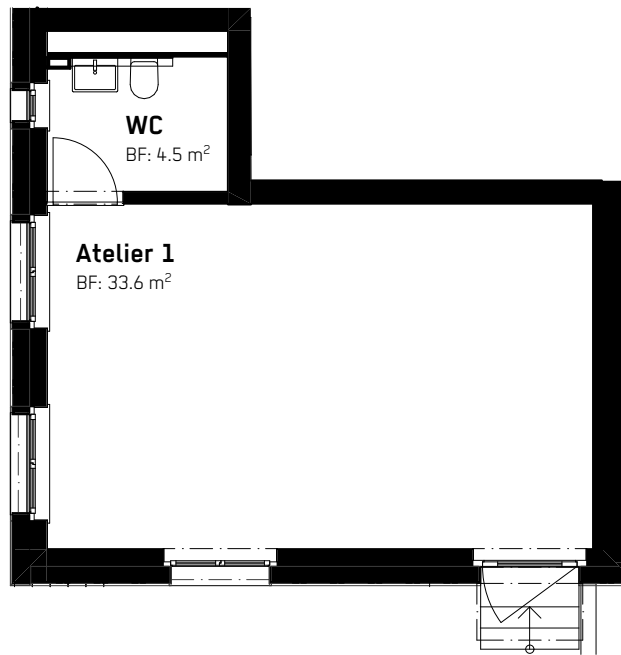

Wohnungsfläche 70 m² / Sitzplatz und Garten 37 m²

Raumhöhe 2.48 m - 4.76 m

1:100

Wohnung 4

Florastrasse 53-EG-1.0G

2.5 Zimmerwohnung

Wohnungsfläche 67 m

Sitzplatz und Garten 67 m²

Wohnung 9

Florastrasse 53-Attika/2.0G

3.5 Zimmerwohnung

Wohnungsfläche 116 m²

Terrasse 55 m²

Raumhöhe 2.59 m

1:100

Wohnung 10

Florastrasse 53-Attika/2.0G

4.5 Zimmerwohnung

Wohnungsfläche 129 m²

Terrasse 50 m²

Raumhöhe 2.59 m

1:100

Atelier 1

Florastrasse 53-EG

Atelierfläche 38 m² / Raumhöhe 2.48 m

1:100

Atelier 2-5

Florastrasse 53-1.0G

Atelierfläche gemäss Plan / Raumhöhe 2.48 m

1:100

 allgemein genutzte Fläche