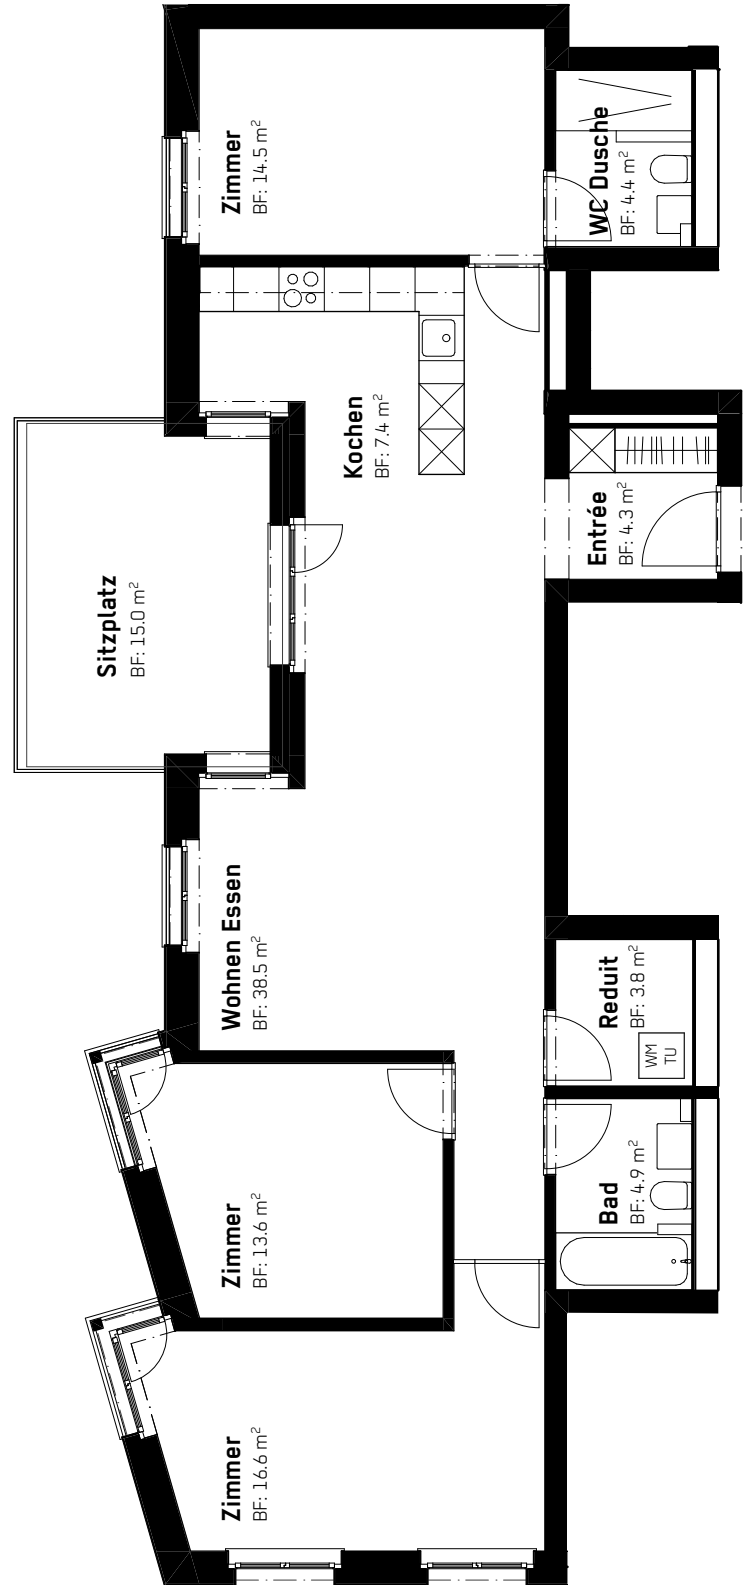

Florastrasse 53-EG-1.0G

2.5 Zimmerwohnung

Wohnungsfläche 70 m² / Sitzplatz und Garten 37 m²

Raumhöhe 2.48 m - 4.76 m

1:100

Wohnung 3

Florastrasse 53-EG-1.0G

2.5 Zimmerwohnung

Wohnungsfläche 70 m² / Sitzplatz und Garten 37 m²

Raumhöhe 2.48 m - 4.76 m

1:100

Wohnung 4

Florastrasse 53-EG-1.0G

2.5 Zimmerwohnung

Wohnungsfläche 67 m

Sitzplatz und Garten 67 m²

Wohnung 6

Florastrasse 53-2.0G

2.5 Zimmerwohnung

Wohnungsfläche 56 m² / Loggia 12 m² / Raumhöhe 2.48 m

1:100

Wohnung 7

Florastrasse 53-2.0G

4.5 Zimmerwohnung

Wohnungsfläche 111 m² / Loggia 15 m²

Raumhöhe 2.48 m

1:100

Wohnung 8

Florastrasse 53-2.0G

3.5 Zimmerwohnung

Wohnungsfläche 92 m² / Loggia 12 m² / Raumhöhe 2.48 m

1:100