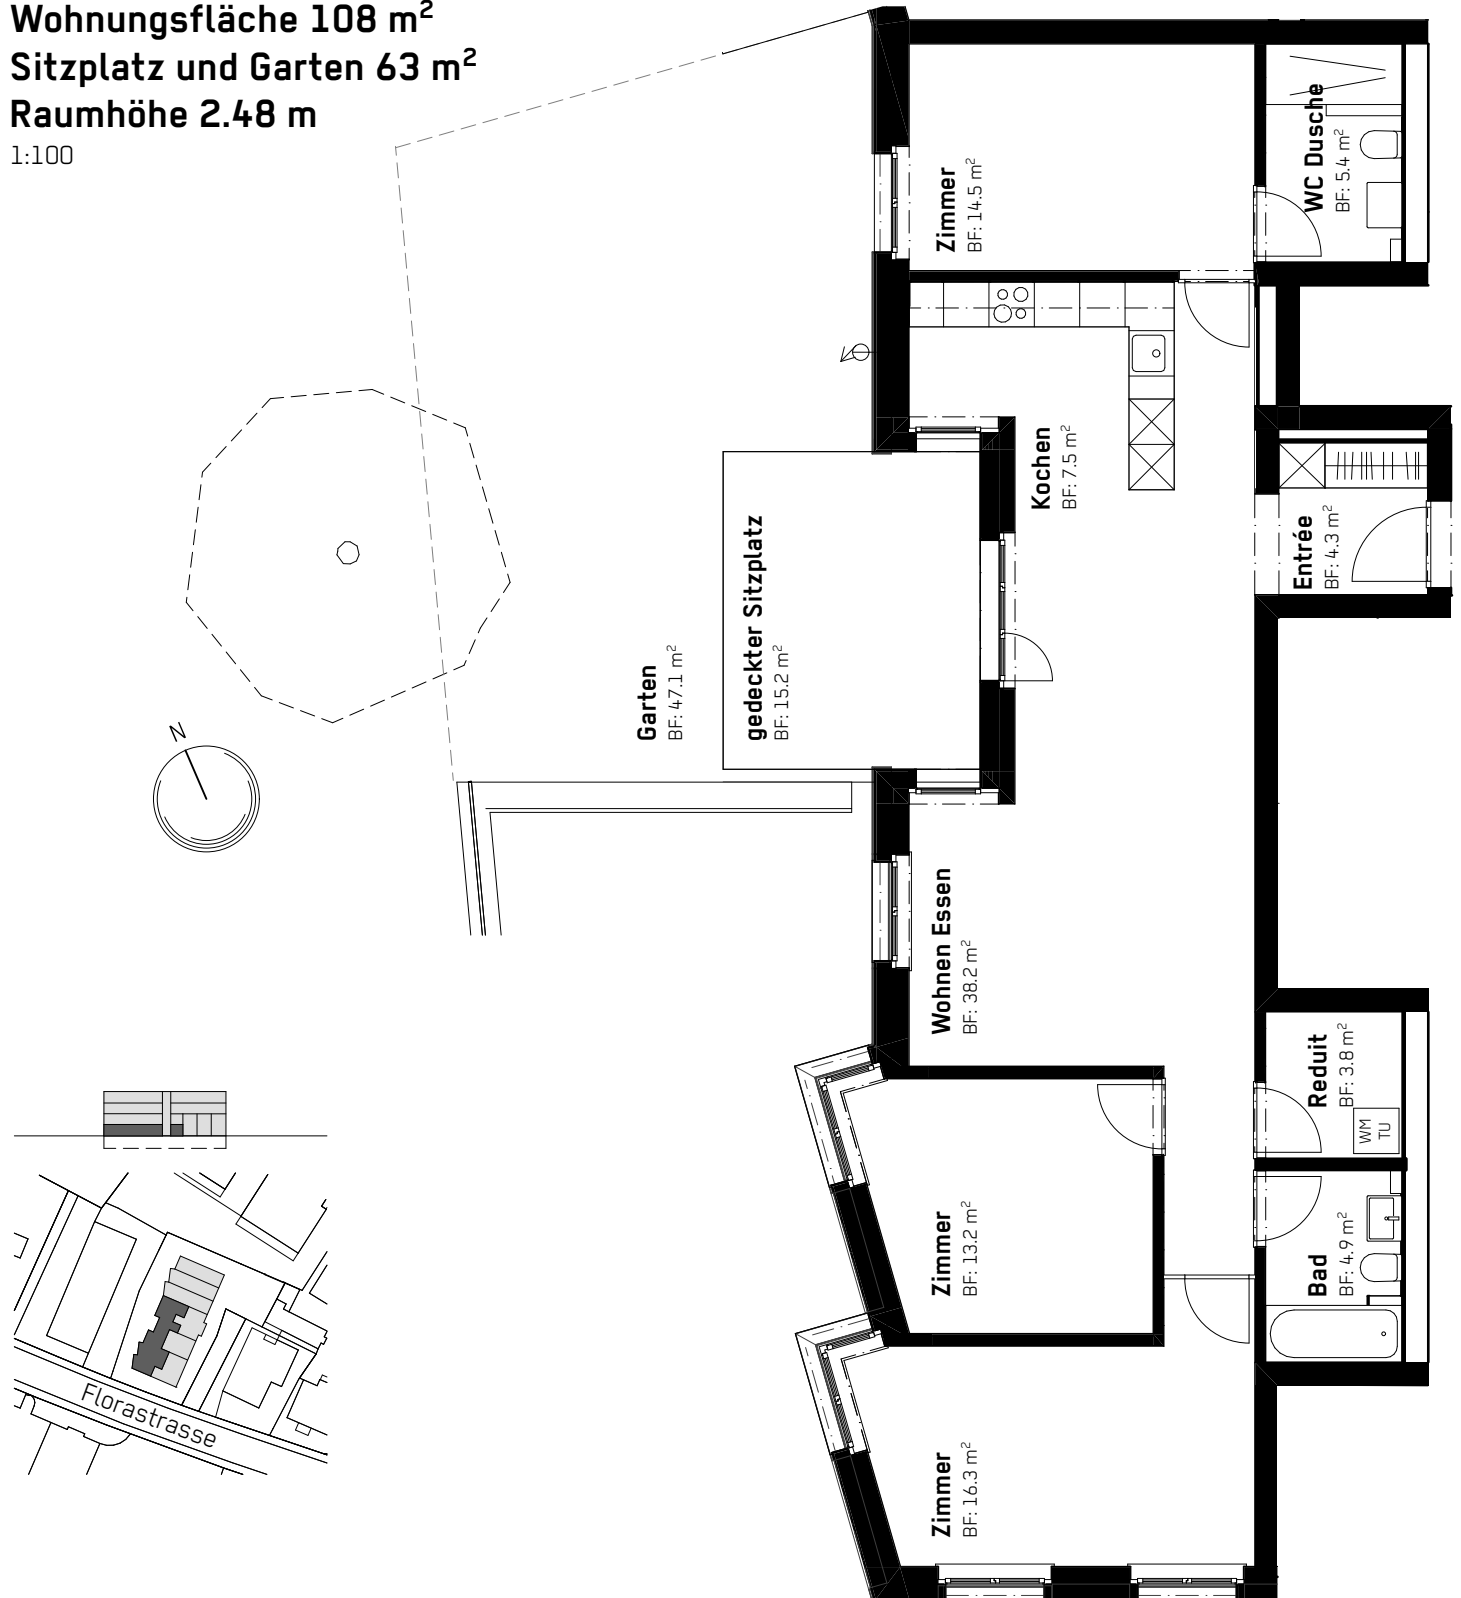

Wohnung 1

Florastrasse 53-EG

4.5 Zimmerwohnung

Wohnungsfläche 108 m²

Sitzplatz und Garten 63 m²

Raumhöhe 2.48 m

1:100

Wohnung 2

Florastrasse 53-EG-1.0G

2.5 Zimmerwohnung

Wohnungsfläche 70 m² / Sitzplatz und Garten 37 m²

Raumhöhe 2.48 m - 4.76 m

1:100

Wohnung 3

Florastrasse 53-EG-1.0G

2.5 Zimmerwohnung

Wohnungsfläche 70 m² / Sitzplatz und Garten 37 m²

Raumhöhe 2.48 m - 4.76 m

1:100

Wohnung 4

Florastrasse 53-EG-1.0G

2.5 Zimmerwohnung

Wohnungsfläche 67 m

Sitzplatz und Garten 67 m²

Raumhöhe 2.48 m - 4.76 m

1:100

Wohnung 5

Florastrasse 53-1.0G

4.5 Zimmerwohnung

Wohnungsfläche 114 m² / Loggia 15 m²

Raumhöhe 2.48 m

1:100