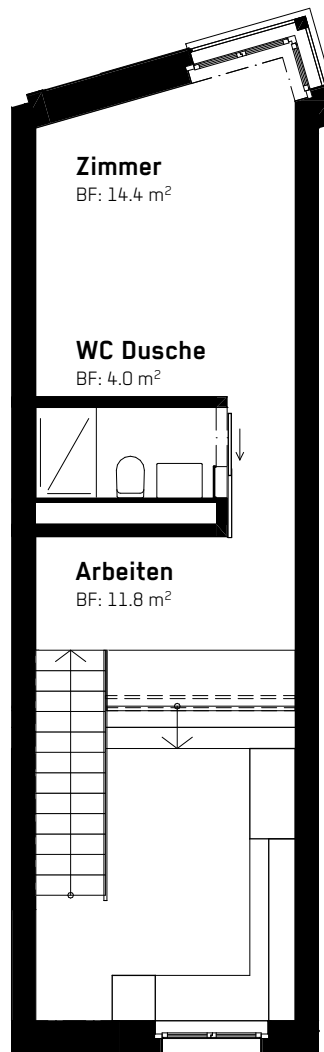

Wohnung 1

Florastrasse 53-EG

4.5 Zimmerwohnung

Wohnungsfläche 108 m²

Sitzplatz und Garten 63 m²

Raumhöhe 2.48 m

1:100

Wohnung 2

Florastrasse 53-EG-1.0G

2.5 Zimmerwohnung

Wohnungsfläche 70 m² / Sitzplatz und Garten 37 m²

Raumhöhe 2.48 m - 4.76 m

1:100

Wohnung 3

Florastrasse 53-EG-1.0G

2.5 Zimmerwohnung

Wohnungsfläche 70 m² / Sitzplatz und Garten 37 m²

Raumhöhe 2.48 m - 4.76 m

1:100

Wohnung 4

Florastrasse 53-EG-1.0G

2.5 Zimmerwohnung

Wohnungsfläche 67 m

Sitzplatz und Garten 67 m²

Raumhöhe 2.48 m - 4.76 m

1:100

Wohnung 5

Florastrasse 53-1.0G

4.5 Zimmerwohnung

Wohnungsfläche 114 m² / Loggia 15 m²

Raumhöhe 2.48 m

1:100