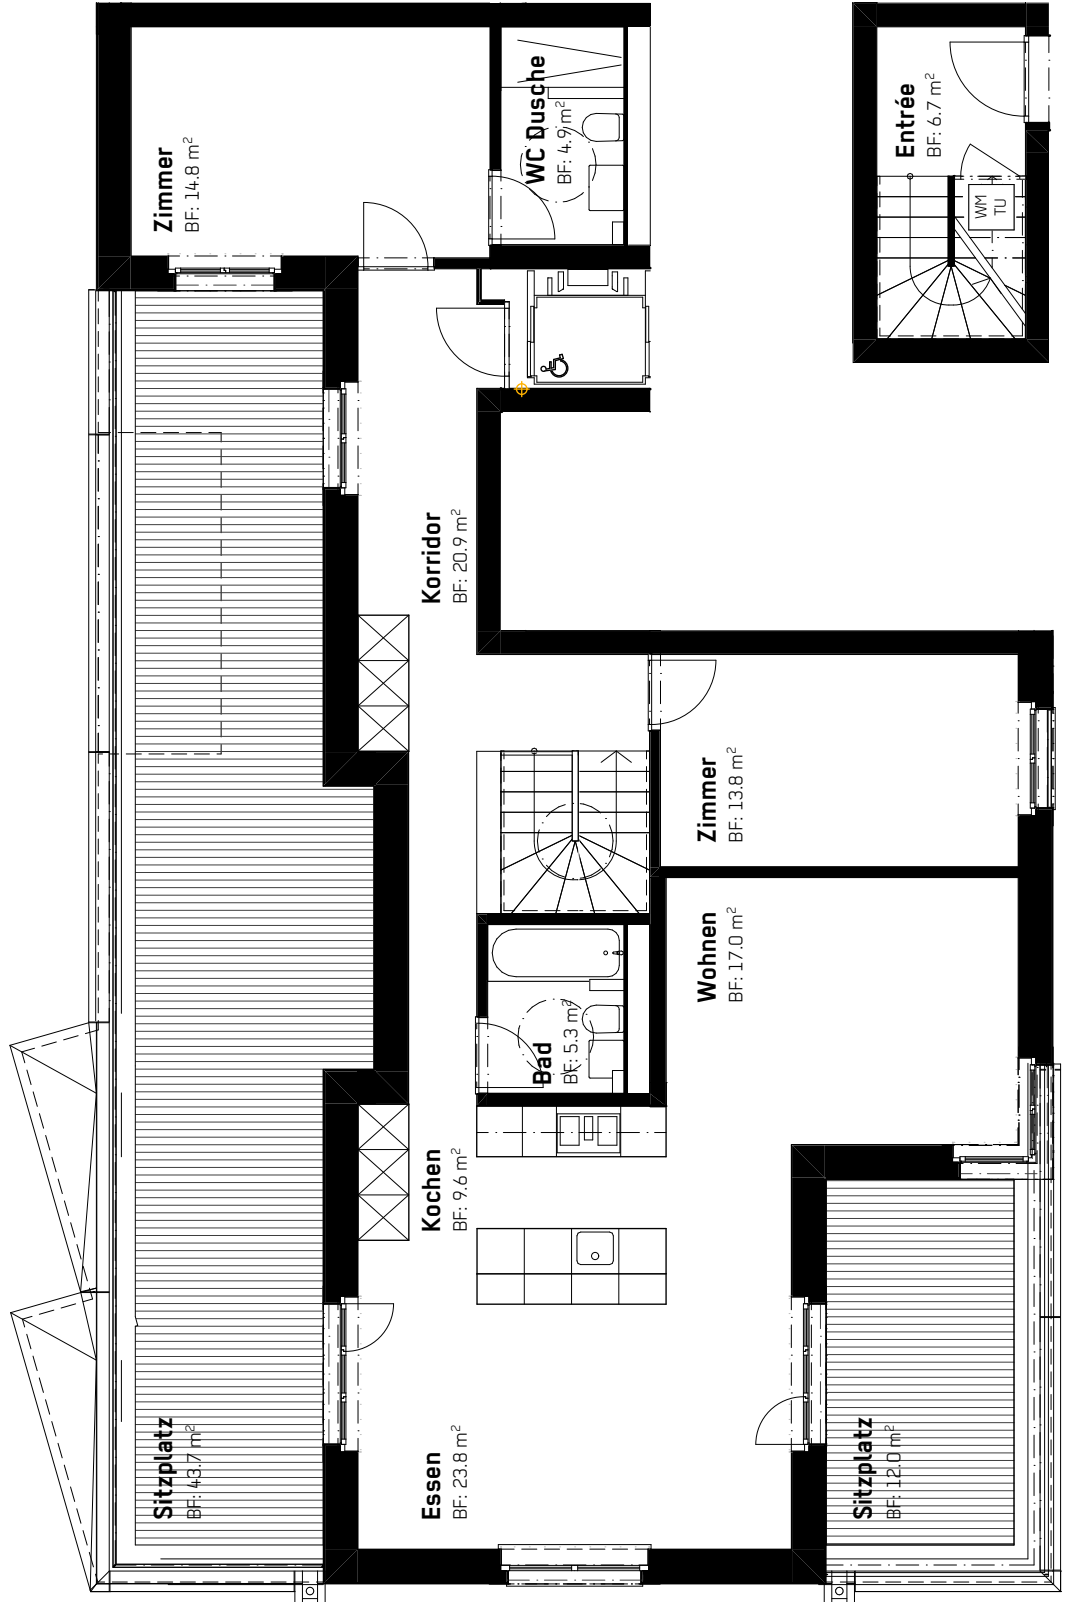

Florastrasse 53-EG-1.0G

2.5 Zimmerwohnung

Wohnungsfläche 70 m² / Sitzplatz und Garten 37 m²

Raumhöhe 2.48 m - 4.76 m

1:100

Wohnung 3

Florastrasse 53-EG-1.0G

2.5 Zimmerwohnung

Wohnungsfläche 70 m² / Sitzplatz und Garten 37 m²

Raumhöhe 2.48 m - 4.76 m

1:100

Wohnung 4

Florastrasse 53-EG-1.0G

2.5 Zimmerwohnung

Wohnungsfläche 67 m

Sitzplatz und Garten 67 m²

Wohnung 9

Florastrasse 53-Attika/2.0G

3.5 Zimmerwohnung

Wohnungsfläche 116 m²

Terrasse 55 m²

Raumhöhe 2.59 m

1:100

Wohnung 10

Florastrasse 53-Attika/2.0G

4.5 Zimmerwohnung

Wohnungsfläche 129 m²

Terrasse 50 m²

Raumhöhe 2.59 m

1:100

Atelier 1

Florastrasse 53-EG