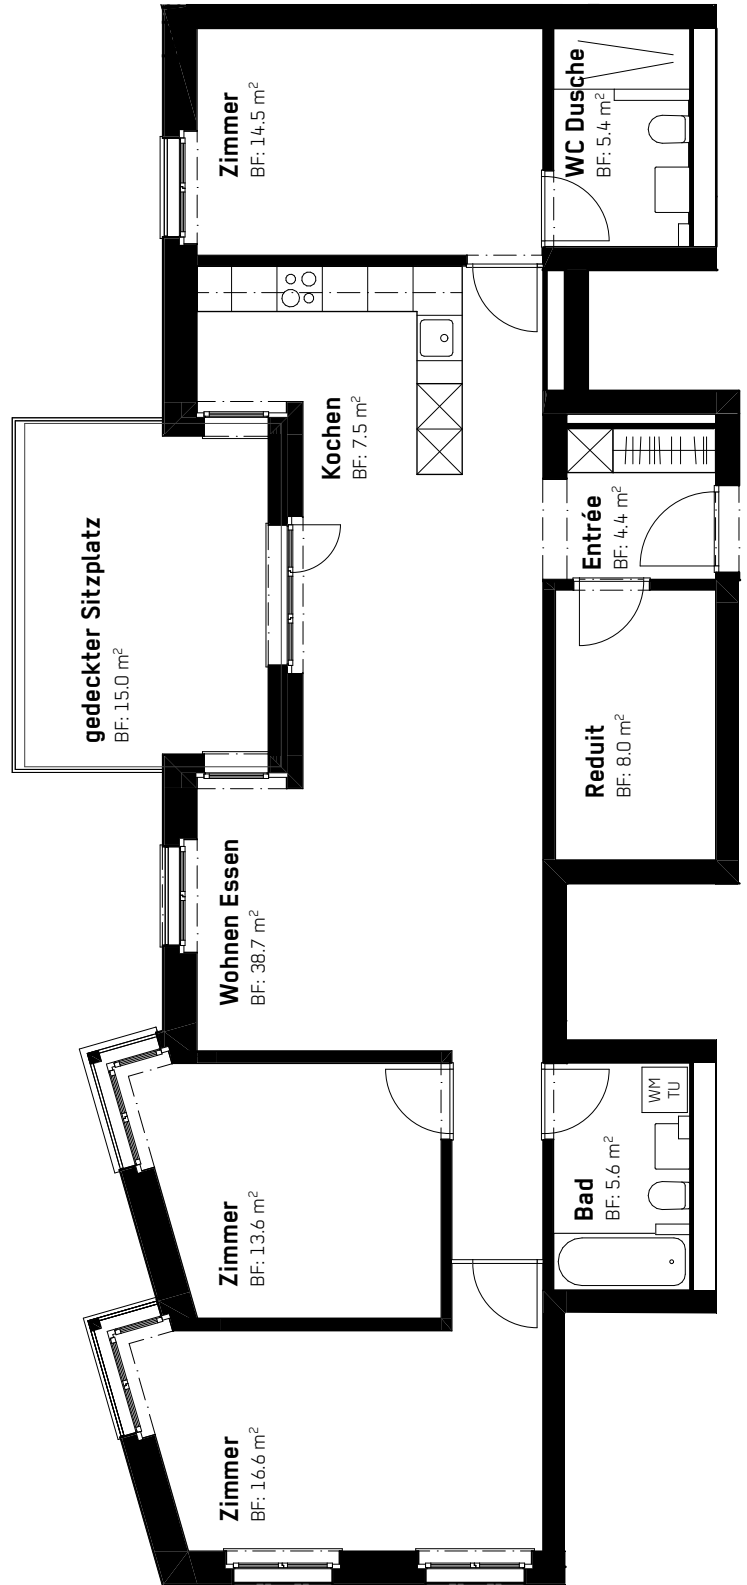

Florastrasse 53-EG-1.0G

2.5 Zimmerwohnung

Wohnungsfläche 70 m² / Sitzplatz und Garten 37 m²

Raumhöhe 2.48 m - 4.76 m

1:100

Wohnung 3

Florastrasse 53-EG-1.0G

2.5 Zimmerwohnung

Wohnungsfläche 70 m² / Sitzplatz und Garten 37 m²

Raumhöhe 2.48 m - 4.76 m

1:100

Wohnung 4

Florastrasse 53-EG-1.0G

2.5 Zimmerwohnung

Wohnungsfläche 67 m

Sitzplatz und Garten 67 m²

Raumhöhe 2.48 m - 4.76 m

1:100

Wohnung 5

Florastrasse 53-1.0G

4.5 Zimmerwohnung

Wohnungsfläche 114 m² / Loggia 15 m²

Raumhöhe 2.48 m

1:100

Wohnung 6

Florastrasse 53-2.0G

2.5 Zimmerwohnung

Wohnungsfläche 56 m² / Loggia 12 m² / Raumhöhe 2.48 m

1:100

Wohnung 7

Florastrasse 53-2.0G

4.5 Zimmerwohnung