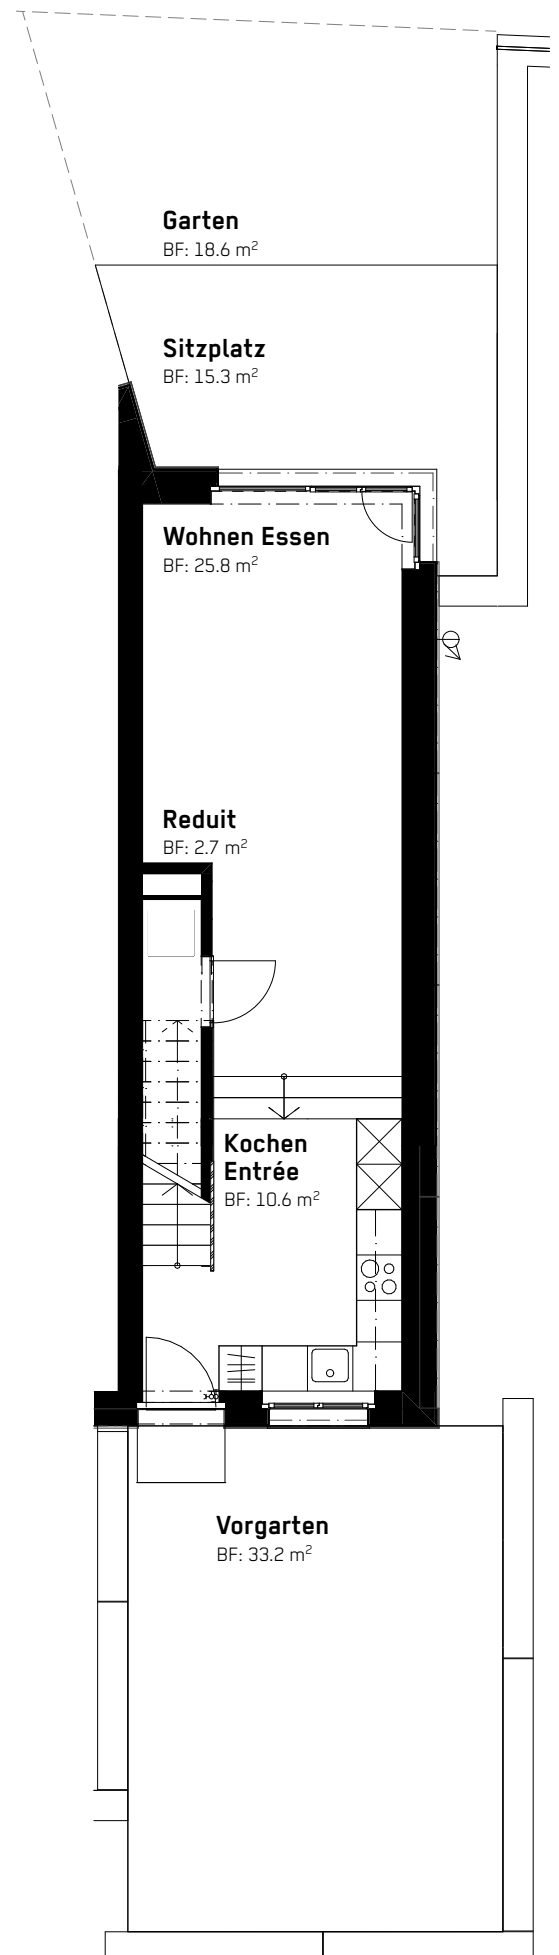

Wohnung 1

Florastrasse 53-EG

4.5 Zimmerwohnung

Wohnungsfläche 108 m²

Sitzplatz und Garten 63 m²

Raumhöhe 2.48 m

1:100

Wohnung 2

Florastrasse 53-EG-1.0G

2.5 Zimmerwohnung

Wohnungsfläche 70 m² / Sitzplatz und Garten 37 m²

Raumhöhe 2.48 m - 4.76 m

1:100

Wohnung 3

Florastrasse 53-EG-1.0G

2.5 Zimmerwohnung

Wohnungsfläche 70 m² / Sitzplatz und Garten 37 m²

Raumhöhe 2.48 m - 4.76 m

1:100

Wohnung 4

Florastrasse 53-EG-1.0G

2.5 Zimmerwohnung

Wohnungsfläche 67 m

Sitzplatz und Garten 67 m²

Raumhöhe 2.48 m - 4.76 m

1:100

Wohnung 5

Florastrasse 53-1.0G

4.5 Zimmerwohnung

Wohnungsfläche 114 m² / Loggia 15 m²

Raumhöhe 2.48 m

1:100