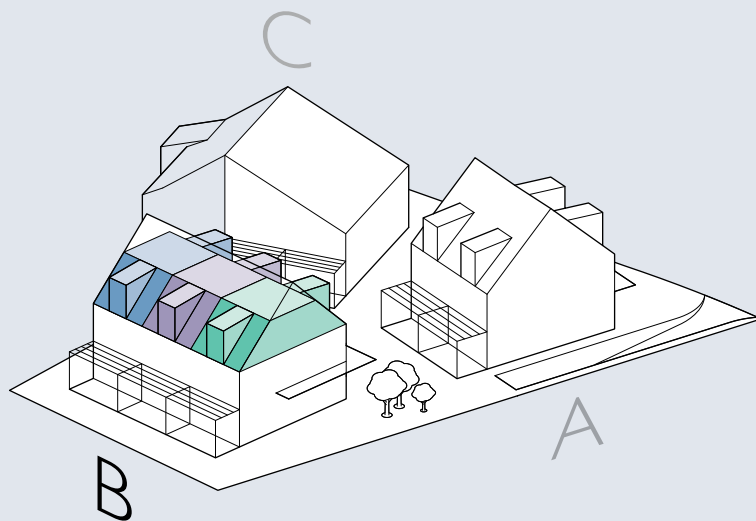

7A ■

5.5-Zimmer-Einfamilienhaus

Bruttowohnfläche EG	51.8 m ²
Sitzplatz mit Pergola	12.3 m ²
Estrich	7.3 m ²
Keller	20.8 m ²

7B ■

5.5-Zimmer-Einfamilienhaus

Bruttowohnfläche EG	51.8 m ²
Sitzplatz mit Pergola	12.3 m ²
Estrich	7.3 m ²
Keller	21.1 m ²

7C ■

5.5-Zimmer-Einfamilienhaus

Bruttowohnfläche EG	51.8 m ²
Sitzplatz mit Pergola	12.3 m ²
Estrich	7.3 m ²
Keller	18.1 m ²

HAUS B • ERDGESCHOSS

0 1 2 5 M 1:100

7A ■

5.5-Zimmer-Einfamilienhaus
Bruttowohnfläche OG 52.6 m²

7B ■

5.5-Zimmer-Einfamilienhaus
Bruttowohnfläche OG 52.6 m²

7C ■

5.5-Zimmer-Einfamilienhaus
Bruttowohnfläche OG 52.6 m²

HAUS B • OBERGESCHOSS

0 1 2 5 M 1:100

7A ■

5.5-Zimmer-Einfamilienhaus
Bruttowohnfläche DG 42.4 m²

7B ■

5.5-Zimmer-Einfamilienhaus
Bruttowohnfläche DG 42.4 m²

7C ■

5.5-Zimmer-Einfamilienhaus
Bruttowohnfläche DG 42.4 m²

HAUS B • DACHGESCHOSS