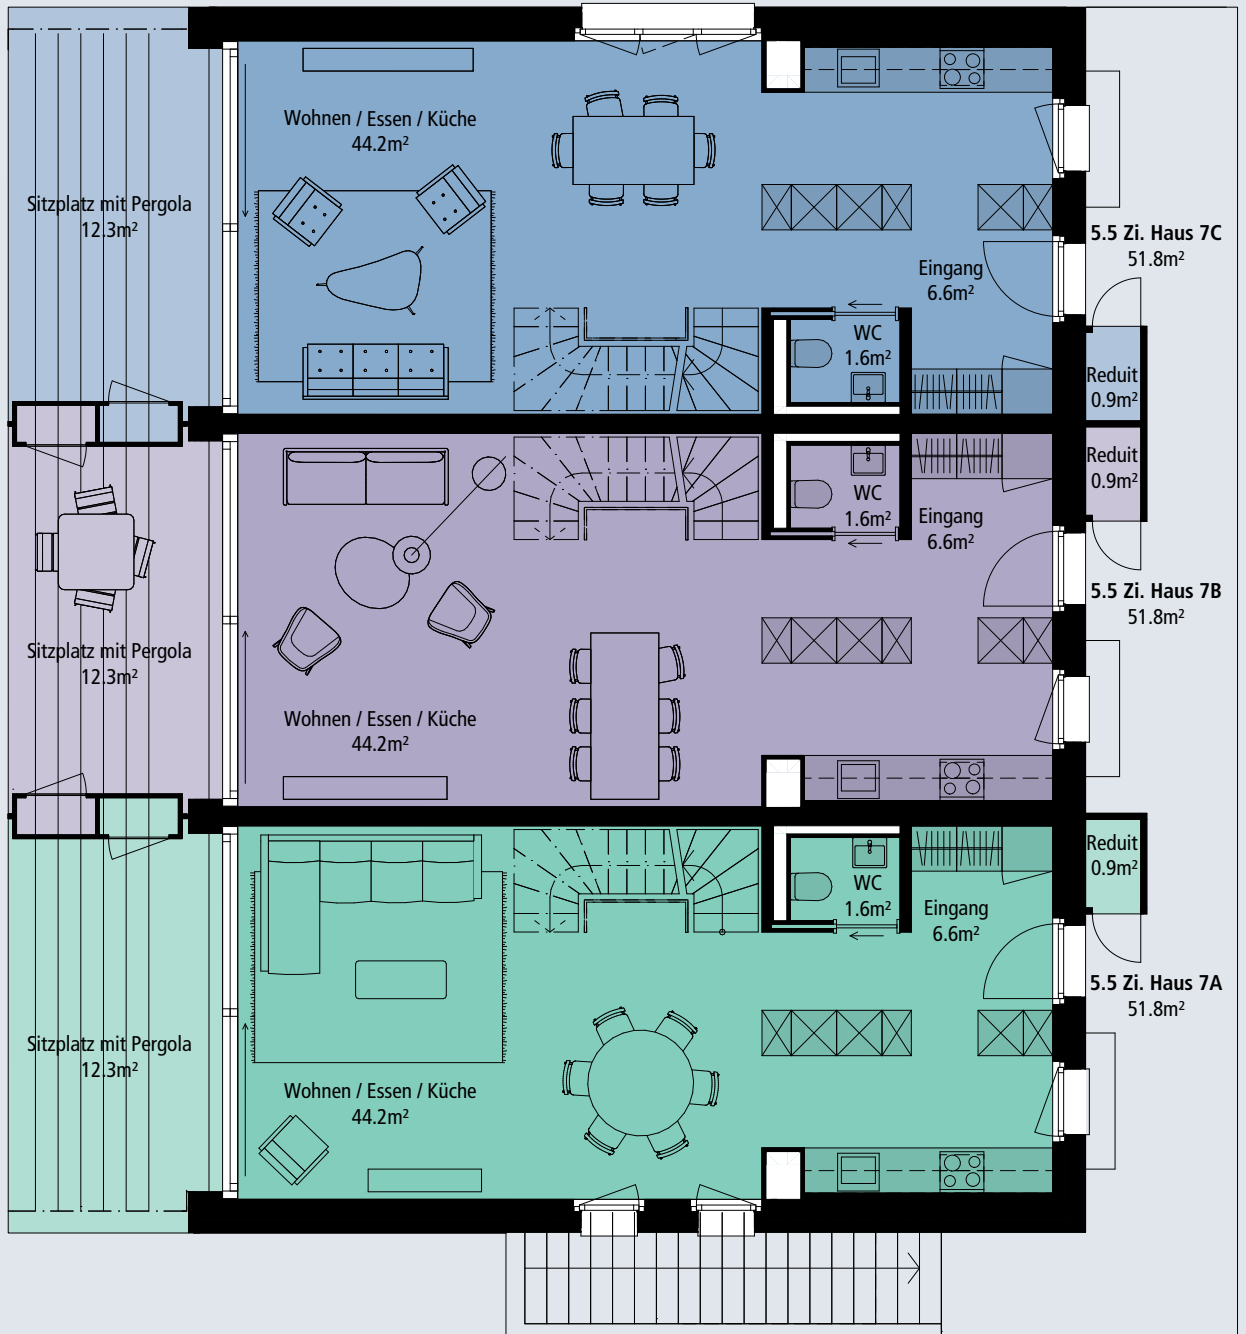

7A ■

5.5-Zimmer-Einfamilienhaus

Bruttowohnfläche EG	51.8 m ²
Sitzplatz mit Pergola	12.3 m ²
Estrich	7.3 m ²
Keller	20.8 m ²

7B ■

5.5-Zimmer-Einfamilienhaus

Bruttowohnfläche EG	51.8 m ²
Sitzplatz mit Pergola	12.3 m ²
Estrich	7.3 m ²
Keller	21.1 m ²

7C ■

5.5-Zimmer-Einfamilienhaus

Bruttowohnfläche EG	51.8 m ²
Sitzplatz mit Pergola	12.3 m ²
Estrich	7.3 m ²
Keller	18.1 m ²

HAUS B • ERDGESCHOSS

0 1 2 5 M 1:100

7A ■

5.5-Zimmer-Einfamilienhaus
Bruttowohnfläche OG 52.6 m²

7B ■

5.5-Zimmer-Einfamilienhaus
Bruttowohnfläche OG 52.6 m²

7C ■

5.5-Zimmer-Einfamilienhaus
Bruttowohnfläche OG 52.6 m²

HAUS B • OBERGESCHOSS

0 1 2 5 M 1:100

7A ■

5.5-Zimmer-Einfamilienhaus
Bruttowohnfläche DG 42.4 m²

7B ■

5.5-Zimmer-Einfamilienhaus
Bruttowohnfläche DG 42.4 m²

7C ■

5.5-Zimmer-Einfamilienhaus
Bruttowohnfläche DG 42.4 m²

HAUS B • DACHGESCHOSS