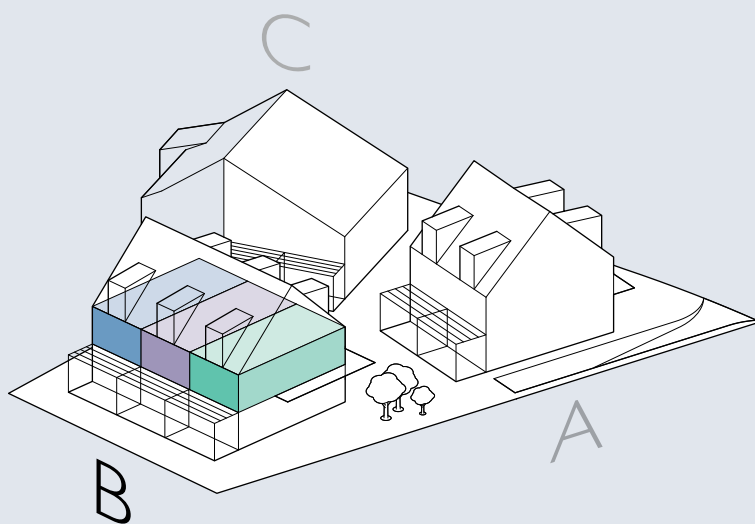

7A ■

5.5-Zimmer-Einfamilienhaus

Bruttowohnfläche EG	51.8 m ²
Sitzplatz mit Pergola	12.3 m ²
Estrich	7.3 m ²
Keller	20.8 m ²

7B ■

5.5-Zimmer-Einfamilienhaus

Bruttowohnfläche EG	51.8 m ²
Sitzplatz mit Pergola	12.3 m ²
Estrich	7.3 m ²
Keller	21.1 m ²

7C ■

5.5-Zimmer-Einfamilienhaus

Bruttowohnfläche EG	51.8 m ²
Sitzplatz mit Pergola	12.3 m ²
Estrich	7.3 m ²
Keller	18.1 m ²

HAUS B • ERDGESCHOSS

0 1 2 5 M 1:100

7A ■

5.5-Zimmer-Einfamilienhaus
Bruttowohnfläche OG 52.6 m²

7B ■

5.5-Zimmer-Einfamilienhaus
Bruttowohnfläche OG 52.6 m²

7C ■

5.5-Zimmer-Einfamilienhaus
Bruttowohnfläche OG 52.6 m²

HAUS B • OBERGESCHOSS

0 1 2 5 M 1:100

7A ■

5.5-Zimmer-Einfamilienhaus
Bruttowohnfläche DG 42.4 m²

7B ■

5.5-Zimmer-Einfamilienhaus
Bruttowohnfläche DG 42.4 m²

7C ■

5.5-Zimmer-Einfamilienhaus
Bruttowohnfläche DG 42.4 m²

HAUS B • DACHGESCHOSS