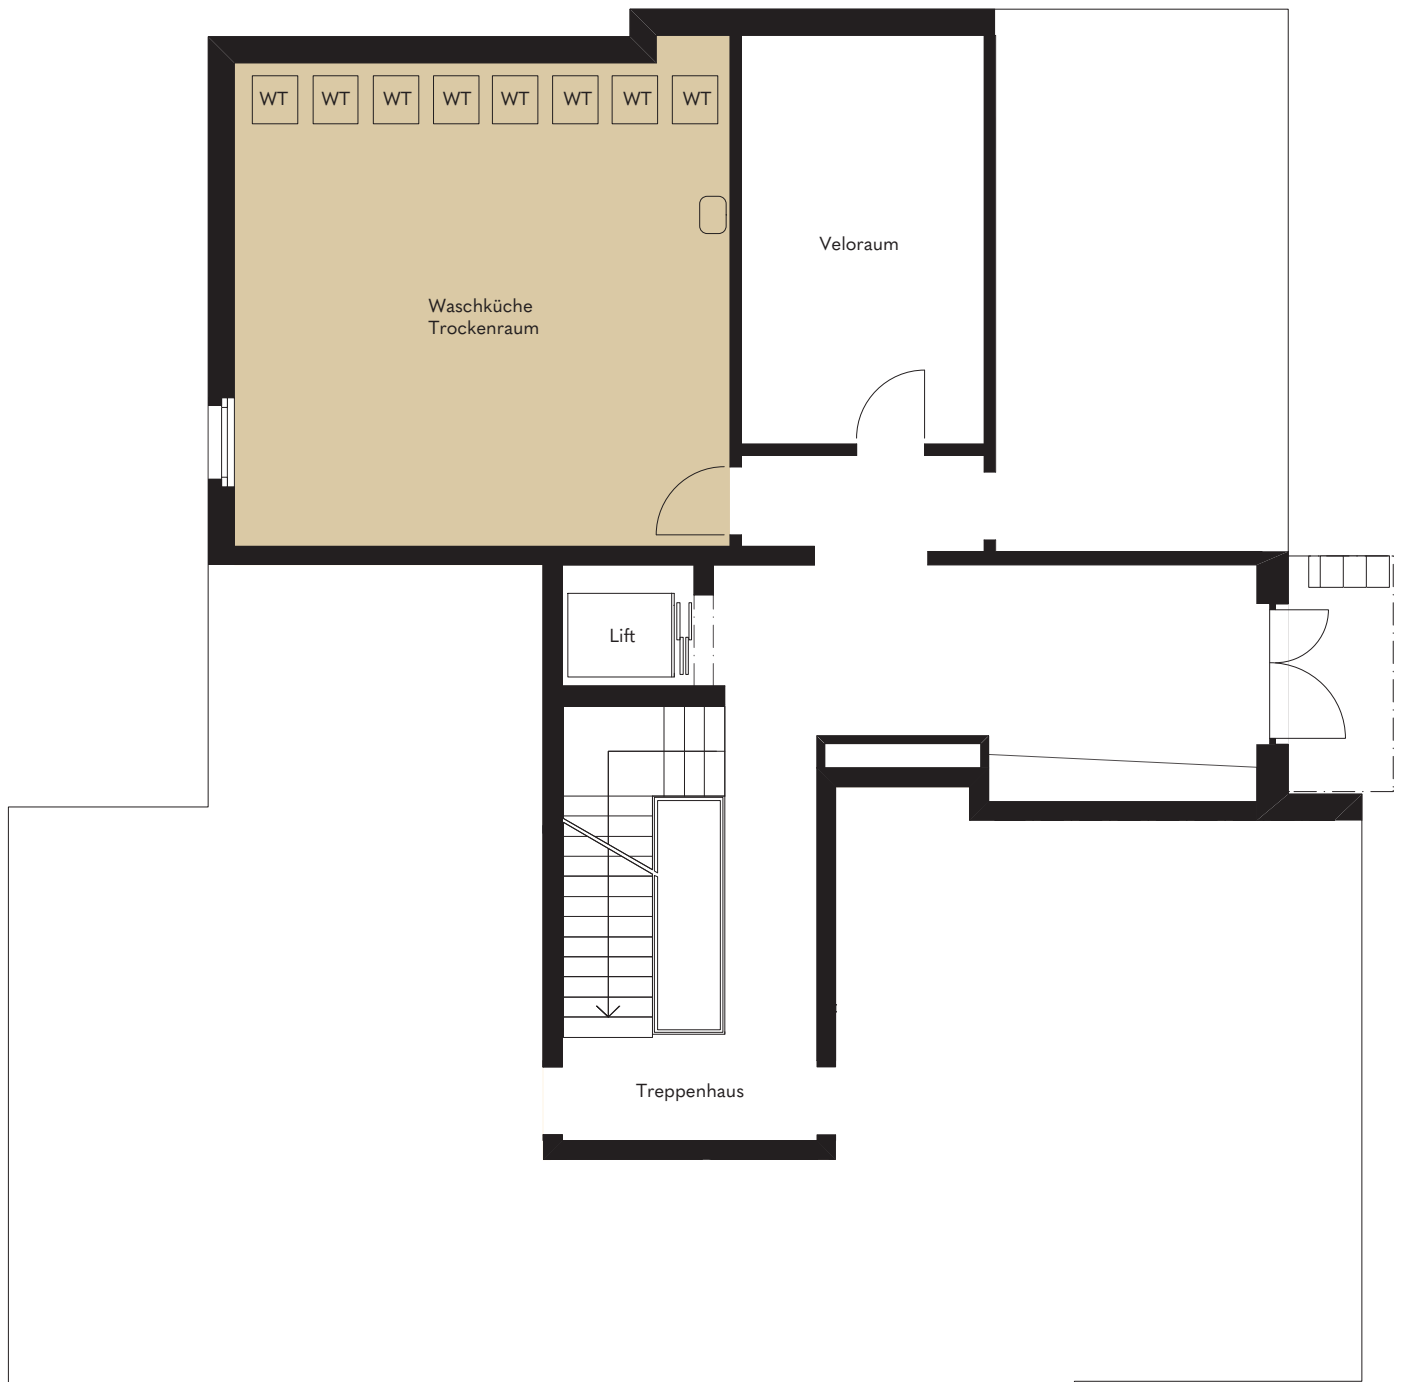

WASCHKÜCHE B1

PANORAMA
Wo sich Ausblicke auf tun

VERMIETUNG
Schaeppi Grundstücke AG
Sihlfeldstrasse 10
CH-8003 Zürich

Masstab 1:100

WASCHKÜCHE B2-B6

PANORAMA
Wo sich Ausblicke auf tun

VERMIETUNG
Schaeppi Grundstücke AG
Sihlfeldstrasse 10
CH-8003 Zürich

Masstab 1:100

Änderungen und Abweichungen gegenüber den publizierten Angaben bleiben ausdrücklich vorbehalten. Keine Haftung.