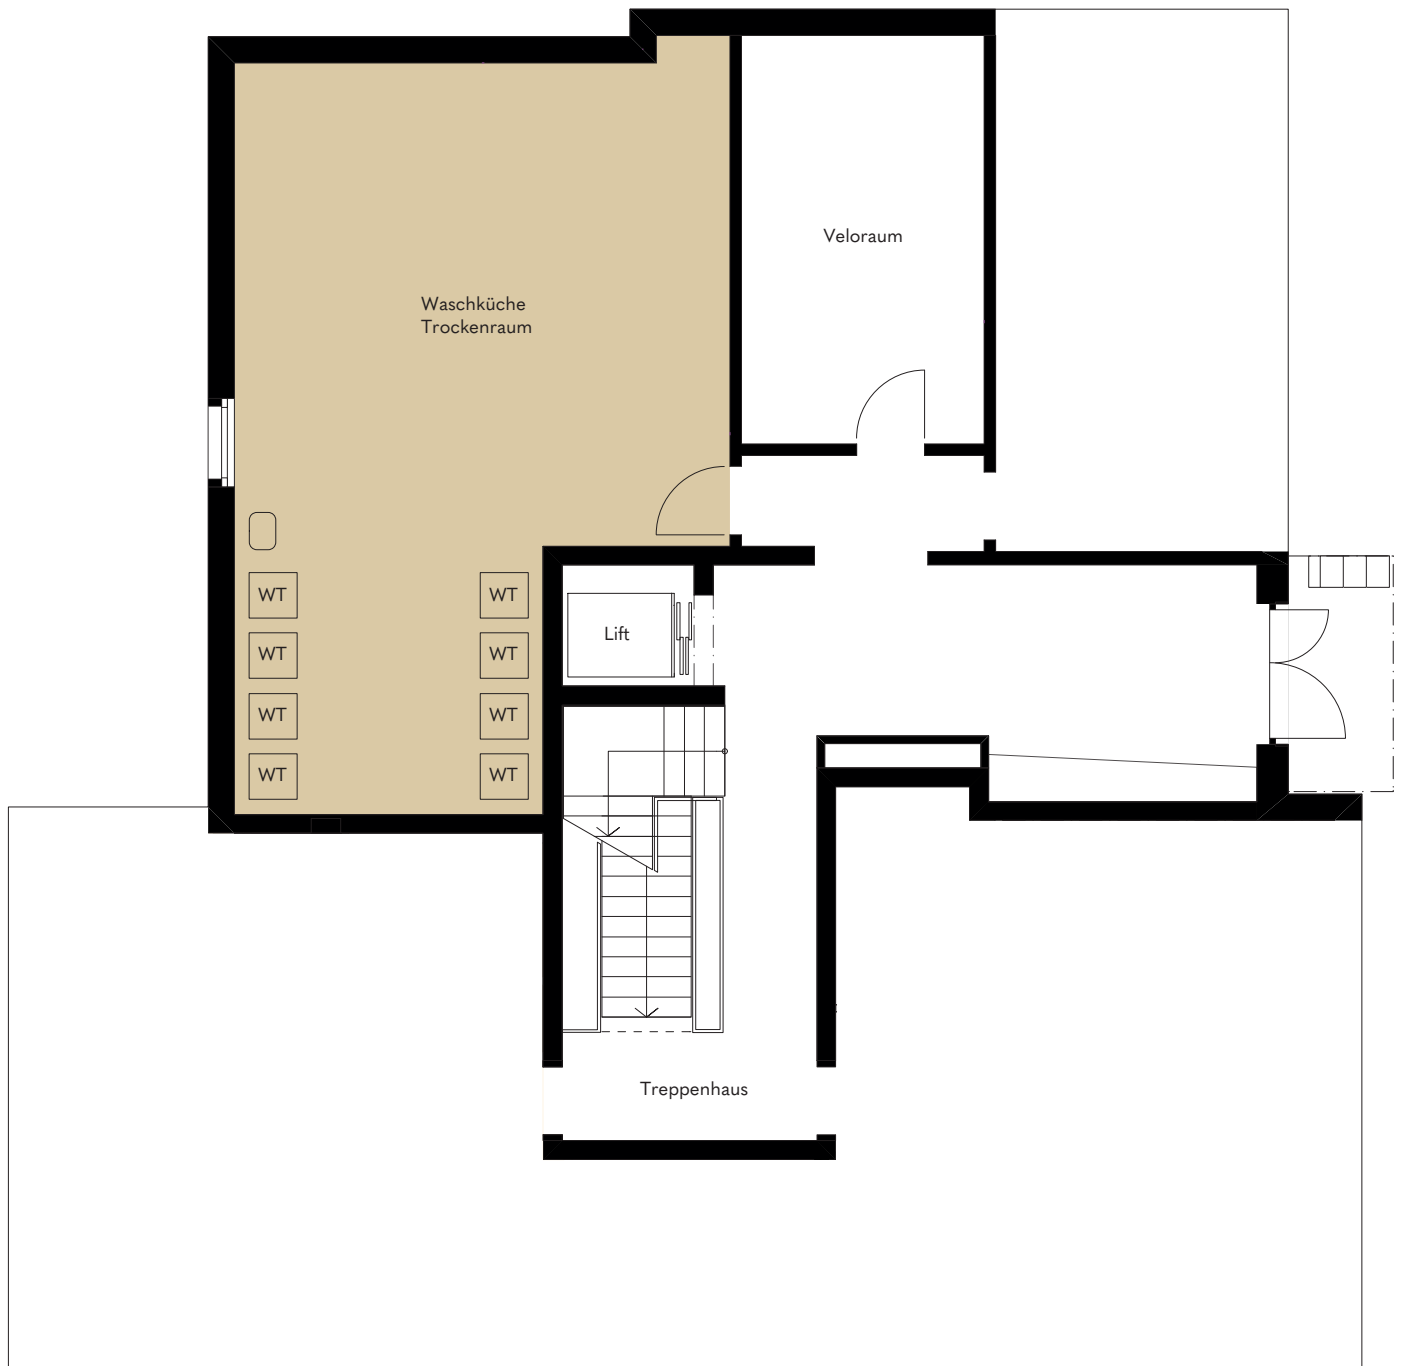

WASCHKÜCHE B1

PANORAMA
Wo sich Ausblicke auf tun

VERMIETUNG
Schaeppi Grundstücke AG
Sihlfeldstrasse 10
CH-8003 Zürich

Masstab 1:100

WASCHKÜCHE B2-B6

PANORAMA
Wo sich Ausblicke auf tun

VERMIETUNG
Schaeppi Grundstücke AG
Sihlfeldstrasse 10
CH-8003 Zürich

Masstab 1:100

Änderungen und Abweichungen gegenüber den publizierten Angaben bleiben ausdrücklich vorbehalten. Keine Haftung.