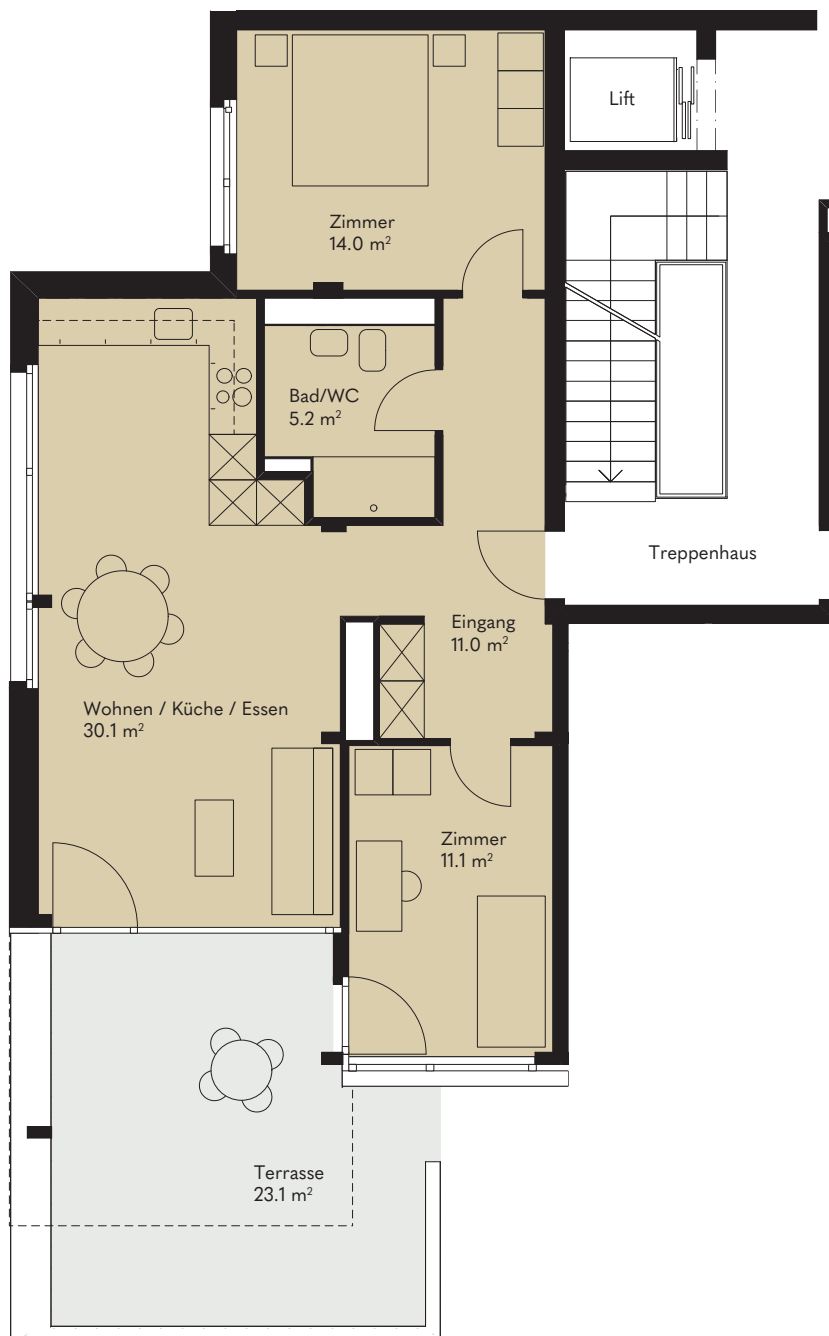

WOHNUNG B5.002

ZIMMER	3.5
ETAGE	Erdgeschoss
WOHNFLÄCHE	71.4 m ²
TERRASSE	23.1 m ²

Masstab 1:100

PANORAMA

Wo sich Ausblicke auftun

VERMIETUNG
Schaeppi Grundstücke AG
Sihlfeldstrasse 10
CH-8003 Zürich