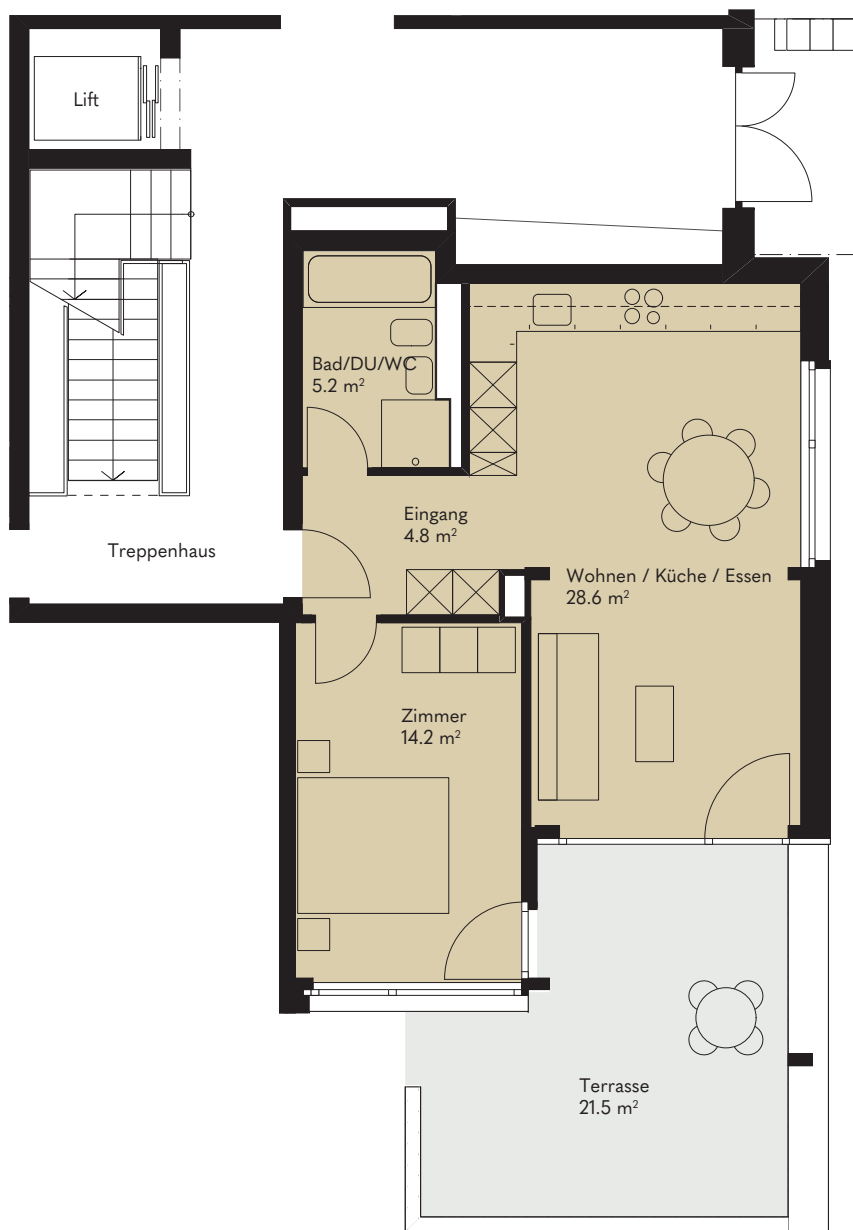

WOHNUNG B4.001

ZIMMER	2.5
ETAGE	Erdgeschoss
WOHNFLÄCHE	52.8 m ²
TERRASSE	21.5 m ²

Masstab 1:100

PANORAMA

Wo sich Ausblicke auftun

VERMIETUNG

Schaepi Grundstücke AG

Sihlfeldstrasse 10